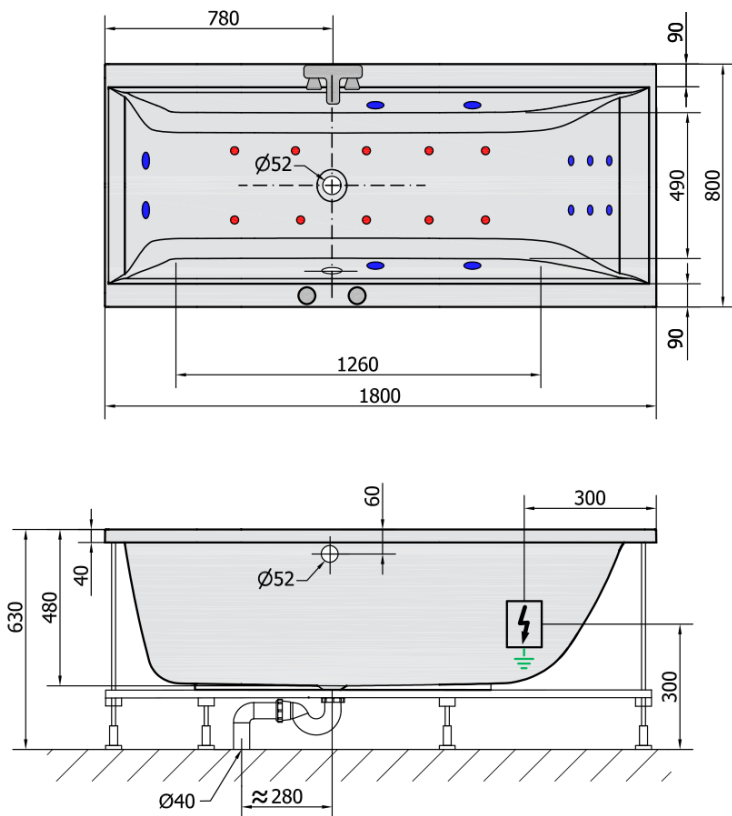

## Size

Length: 1800 mm  
Width: 800 mm  
Height: 480 mm  
Volume: 290 l

## Properties

Colour: White  
Material: Acrylate  
Shape: Rectangular  
Installation: Built-in  
Waste diameter: 52 mm  
Properties: HYDRO AIR massage  
Weight / Piece: 39.0 kg  
Packaging: 1 Piece  
Warranty: 2 years

# CLEO HYDRO-AIR hydromassage Bath tub, 180x80x48cm, white

## Technical sheet

VOLUME 290L

**H** HYDRO  
12 whirlpool jets  
12 vodních trysek

**A** AIR  
10 air jets  
10 vzduchových trysek

Electric cable  $3 \times 2,5 \text{mm}^2$   
Length 2m from the wall

Elektrický kabel  $3 \times 2,5 \text{mm}^2$   
Délka kabelu ze zdi 2m