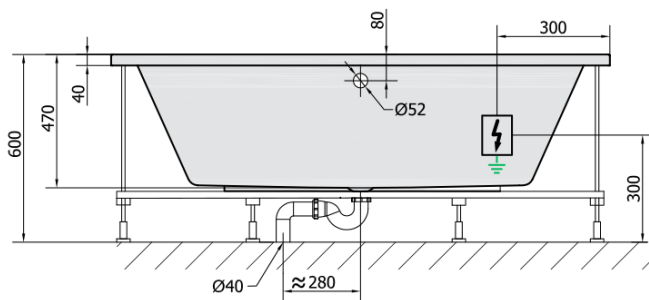

**KVADRA HYDRO-AIR hydromassage Bath tub,
170x80x47cm, white**

Order code: 18611HA

Basic information

Brand: Polysan
Series: WHIRLPOOL

Size

Length: 1700 mm
Width: 800 mm
Height: 470 mm
Volume: 250 l

Properties

Colour: White
Material: Acrylate
Shape: Rectangular
Installation: Built-in
Waste diameter: 52 mm
Properties: HYDRO AIR massage
Weight / Piece: 44.0 kg
Packaging: 1 Piece
Warranty: 2 years

KVADRA HYDRO-AIR hydromassage Bath tub, 170x80x47cm, white

Technical sheet

VOLUME 250L

H HYDRO
12 whirlpool jets
12 vodních trysek

A AIR
10 air jets
10 vzduchových trysek

Electric cable 3x2,5mm²
Lenght 2m from the wall

 Elektrický kabel 3x2,5mm²
Délka kabelu ze zdi 2m