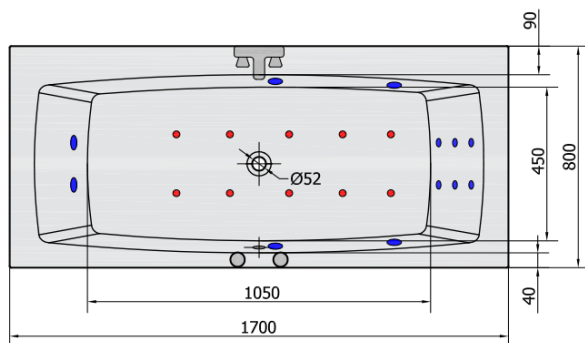

**KVADRA HYDRO-AIR hydromassage Bath tub,
170x80x47cm, white**

Order code: 18611HA

Basic information

Brand: Polysan
Series: WHIRLPOOL

Size

Length: 1700 mm
Width: 800 mm
Height: 470 mm
Volume: 250 l

Properties

Colour: White
Material: Acrylate
Shape: Rectangular
Installation: Built-in
Waste diameter: 52 mm
Properties: HYDRO AIR massage
Weight / Piece: 44.0 kg
Packaging: 1 Piece
Warranty: 2 years

KVADRA HYDRO-AIR hydromassage Bath tub, 170x80x47cm, white

Technical sheet

VOLUME 250L

H HYDRO
12 whirlpool jets
12 vodních trysek

A AIR
10 air jets
10 vzduchových trysek

Electric cable 3x2,5mm²
Lenght 2m from the wall

 Elektrický kabel 3x2,5mm²
Délka kabelu ze zdi 2m