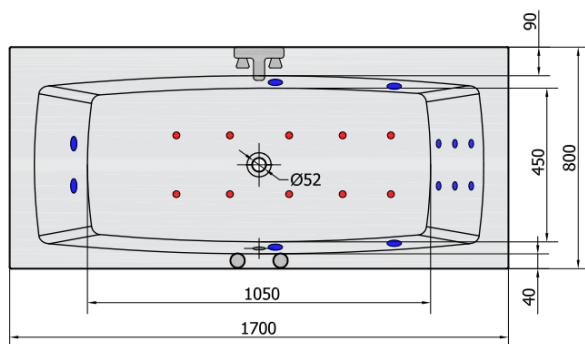

KVADRA HYDRO-AIR hydromassage Bath tub, 170x80x47cm, white

polysan

Order code: 18611HA

Size

Length: 1700 mm
Width: 800 mm
Height: 470 mm
Volume: 250 l

Properties

Colour: White
Material: Acrylate
Warranty: 2 years

Technical sheet

VOLUME 250L

H HYDRO
12 whirlpool jets
12 vodních trysek

A AIR
10 air jets
10 vzduchových trysek

Electric cable 3x2,5mm²
Lenght 2m from the wall

Elektrický kabel 3x2,5mm²
Délka kabelu ze zdi 2m

Electrical Characteristic:
Tension: 220-230V/50hz
Max. power consumption: 1200W
Electric protection: residual-current device 30mA

Elektrické vlastnosti:
Napětí: 220-230V/50hz
Max. spotřeba: 1200W
Elektrické jistění: proudový chránič 30mA