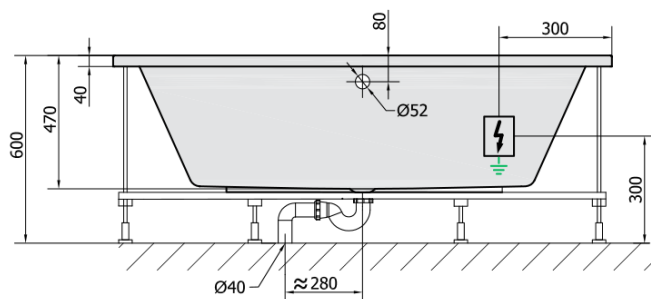

KVADRA HYDRO-AIR hydromassage Bath tub, 170x80x47cm, white

polysan

Order code: 18611HA

Size

Length: 1700 mm
Width: 800 mm
Height: 470 mm
Volume: 250 l

Properties

Colour: White
Material: Acrylate
Warranty: 2 years

Technical sheet

VOLUME 250L

H HYDRO
12 whirlpool jets
12 vodních trysek

A AIR
10 air jets
10 vzduchových trysek

Electric cable 3x2,5mm²
Lenght 2m from the wall

Elektrický kabel 3x2,5mm²
Délka kabelu ze zdi 2m