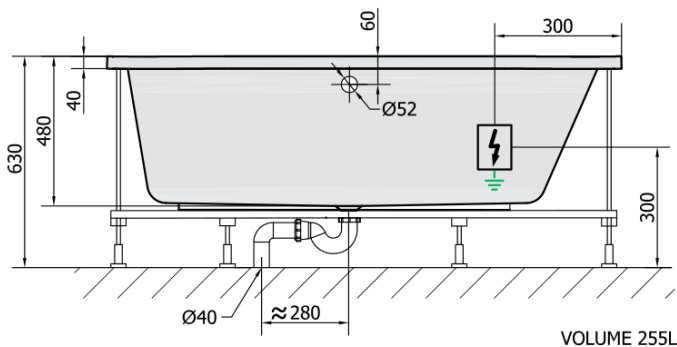

**ASTRA B HYDRO-AIR hydromassage Bath tub,  
165x75x48cm, white**

**Order code:** 32611HA

**Basic information**

**Brand:** Polysan  
**Series:** WHIRLPOOL

**Size**

**Length:** 1650 mm  
**Width:** 750 mm  
**Height:** 480 mm  
**Volume:** 255 l

**Properties**

**Colour:** White  
**Material:** Acrylate  
**Shape:** Rectangular  
**Installation:** Built-in  
**Waste diameter:** 52 mm  
**Properties:** HYDRO AIR massage  
**Weight / Piece:** 36.0 kg  
**Packaging:** 1 Piece  
**Warranty:** 2 years

**ASTRA B HYDRO-AIR hydromassage Bath tub,  
165x75x48cm, white**

**Technical sheet**

**H** HYDRO  
12 whirlpool jets  
12 vodních trysek

**A** AIR  
10 air jets  
10 vzduchových trysek

Electric cable 3x2,5mm<sup>2</sup>  
Length 2m from the wall

 Elektrický kabel 3x2,5mm<sup>2</sup>  
Délka kabelu ze zdi 2m

Electrical Characteristic:  
Tension: 220-230V/50hz  
Max. power consumption: 1200W  
Electric protection: residual-current device 30mA

Elektrické vlastnosti:  
Napětí: 220-230V/50hz  
Max. spotřeba: 1200W  
Elektrické jistění: proudový chránič 30mA