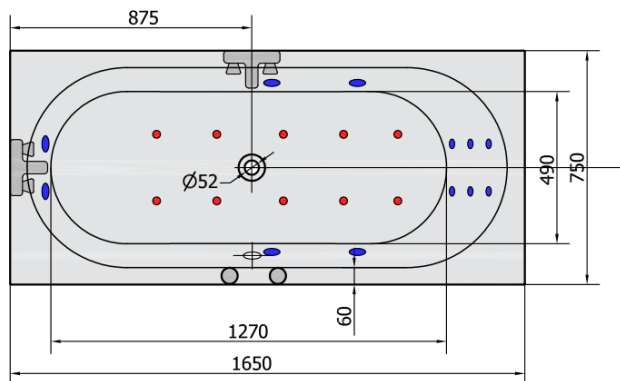

**ASTRA B HYDRO-AIR hydromassage Bath tub,  
165x75x48cm, white**

**Order code:** 32611HA

**Basic information**

**Brand:** Polysan  
**Series:** WHIRLPOOL

**Size**

**Length:** 1650 mm  
**Width:** 750 mm  
**Height:** 480 mm  
**Volume:** 255 l

**Properties**

**Colour:** White  
**Material:** Acrylate  
**Shape:** Rectangular  
**Installation:** Built-in  
**Waste diameter:** 52 mm  
**Properties:** HYDRO AIR massage  
**Weight / Piece:** 36.0 kg  
**Packaging:** 1 Piece  
**Warranty:** 2 years

**ASTRA B HYDRO-AIR hydromassage Bath tub,  
165x75x48cm, white**

**Technical sheet**

**H** HYDRO  
12 whirlpool jets  
12 vodních trysek

**A** AIR  
10 air jets  
10 vzduchových trysek

Electric cable 3x2,5mm<sup>2</sup>  
Length 2m from the wall