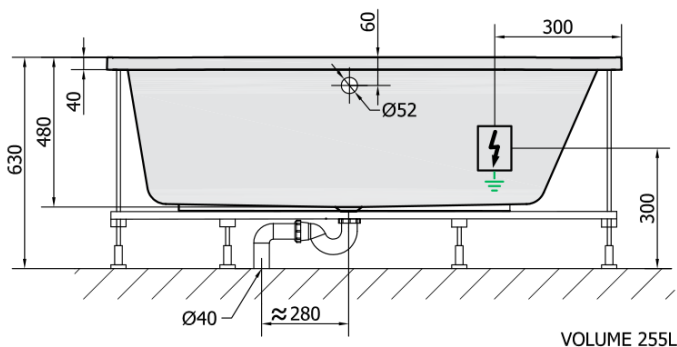

## ASTRA B HYDRO-AIR hydromassage Bath tub, 165x75x48cm, white

Order code: 32611HA

### Size

Length: 1650 mm  
 Width: 750 mm  
 Height: 480 mm  
 Volume: 255 l

### Technical sheet

**H** HYDRO  
 12 whirlpool jets  
 12 vodních trysek

**A** AIR  
 10 air jets  
 10 vzduchových trysek

Electric cable 3x2,5mm<sup>2</sup>  
 Length 2m from the wall

 Elektrický kabel 3x2,5mm<sup>2</sup>  
 Délka kabelu ze zdi 2m