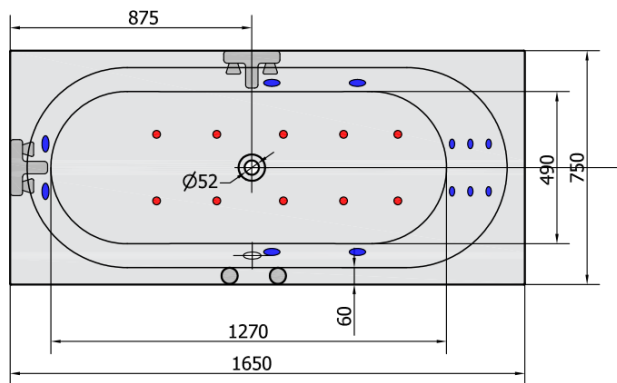

## ASTRA B HYDRO-AIR hydromassage Bath tub, 165x75x48cm, white

Order code: 32611HA

### Size

Length: 1650 mm  
 Width: 750 mm  
 Height: 480 mm  
 Volume: 255 l

### Technical sheet

**H** HYDRO  
 12 whirlpool jets  
 12 vodních trysek

**A** AIR  
 10 air jets  
 10 vzduchových trysek

Electric cable 3x2,5mm<sup>2</sup>  
 Length 2m from the wall

 Elektrický kabel 3x2,5mm<sup>2</sup>  
 Délka kabelu ze zdi 2m