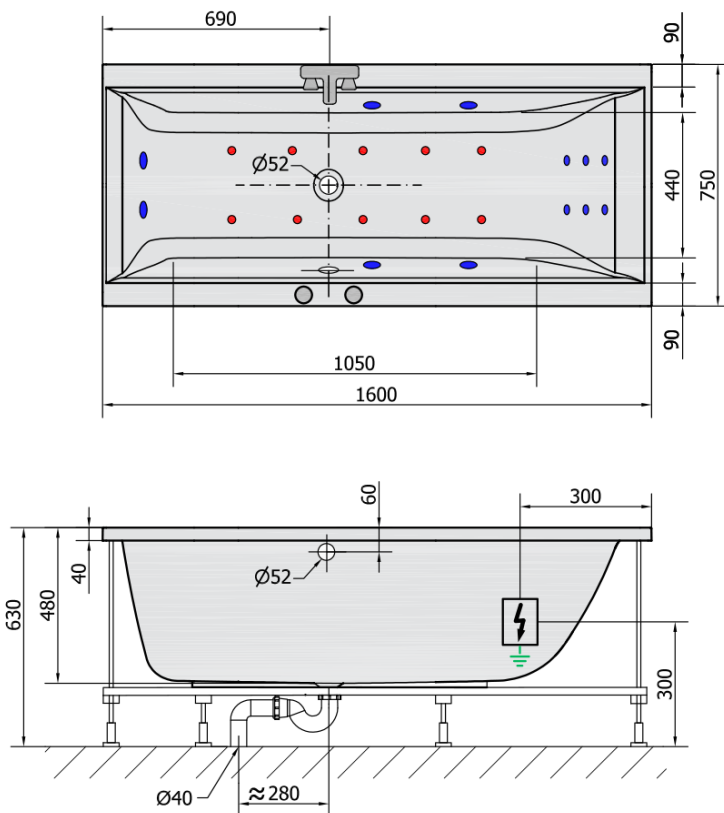

CLEO HYDRO-AIR hydromassage Bath tub, 160x75x48cm, white

Order code: 93611HA

Size

Length: 1600 mm
 Width: 750 mm
 Height: 480 mm
 Volume: 230 l

Properties

Colour: White
 Material: Acrylate
 Warranty: 2 years

Technical sheet

VOLUME 230L

H HYDRO
 12 whirlpool jets
 12 vodních trysek

A AIR
 10 air jets
 10 vzduchových trysek

Electric cable 3x2,5mm²
 Length 2m from the wall

Elektrický kabel 3x2,5mm²
 Délka kabelu ze zdi 2m