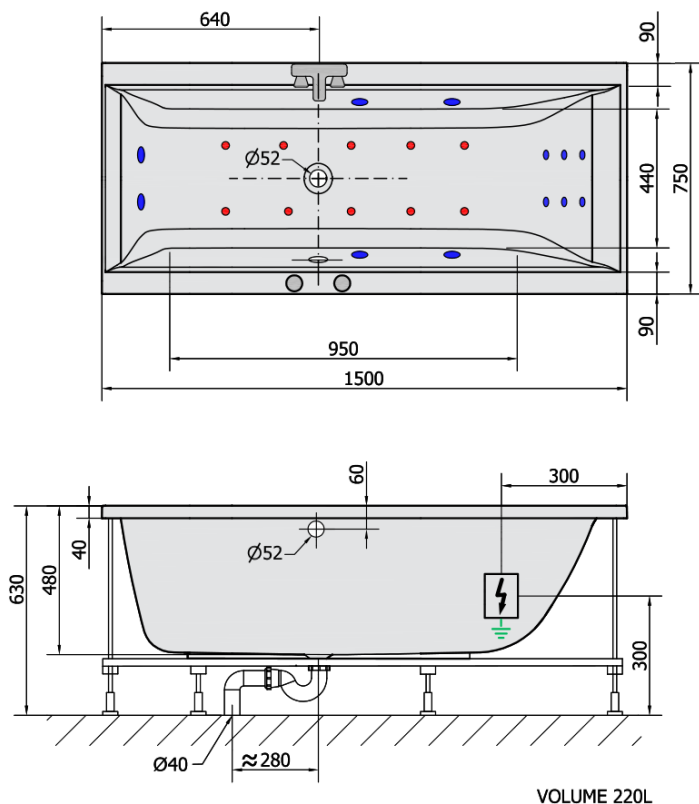

# CLEO HYDRO-AIR hydromassage Bath tub, 150x75x48cm, white

Order code: 27611HA

## Size

Length: 1500 mm  
Width: 750 mm  
Height: 480 mm  
Volume: 220 l

## Technical sheet

**H** HYDRO  
12 whirlpool jets  
12 vodních trysek

**A** AIR  
10 air jets  
10 vzduchových trysek

Electric cable 3x2,5mm<sup>2</sup>  
Length 2m from the wall

Elektrický kabel 3x2,5mm<sup>2</sup>  
Délka kabelu ze zdi 2m