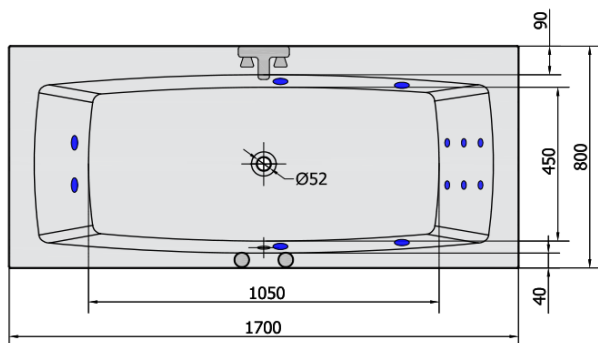

**KVADRA HYDRO hydromassage Bath tub,  
170x80x47cm, white**

**Order code:** 18611H

**Basic information**

**Brand:** Polysan  
**Series:** WHIRLPOOL

**Size**

**Length:** 1700 mm  
**Width:** 800 mm  
**Height:** 470 mm  
**Volume:** 250 l

**Properties**

**Colour:** White  
**Material:** Acrylate  
**Shape:** Rectangular  
**Installation:** Built-in  
**Waste diameter:** 52 mm  
**Properties:** HYDRO massage  
**Weight / Piece:** 43.0 kg  
**Packaging:** 1 Piece  
**Warranty:** 2 years

**KVADRA HYDRO hydromassage Bath tub,  
170x80x47cm, white**

**Technical sheet**

VOLUME 250L

**H** HYDRO  
12 whirlpool jets  
12 vodních trysek

Electric cable 3x2,5mm<sup>2</sup>  
Length 2m from the wall

Elektrický kabel 3x2,5mm<sup>2</sup>  
Délka kabelu ze zdi 2m

Electrical Characteristic:  
Tension: 220-230V/50hz  
Max. power consumption: 800W  
Electric protection: residual-current device 30mA

Elektrické vlastnosti:  
Napětí: 220-230V/50hz  
Max. spotřeba: 800W  
Elektrické jistění: proudový chránič 30mA