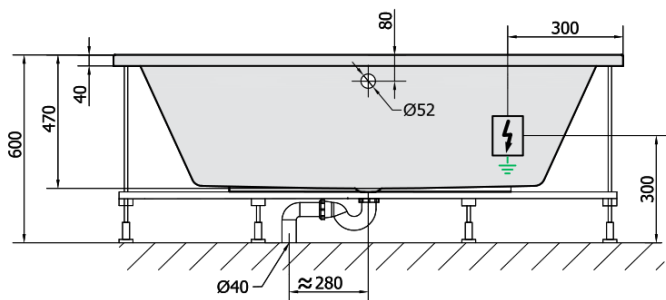

**KVADRA HYDRO hydromassage Bath tub,  
170x80x47cm, white**

**Order code:** 18611H

**Basic information**

**Brand:** Polysan  
**Series:** WHIRLPOOL

**Size**

**Length:** 1700 mm  
**Width:** 800 mm  
**Height:** 470 mm  
**Volume:** 250 l

**Properties**

**Colour:** White  
**Material:** Acrylate  
**Shape:** Rectangular  
**Installation:** Built-in  
**Waste diameter:** 52 mm  
**Properties:** HYDRO massage  
**Weight / Piece:** 43.0 kg  
**Packaging:** 1 Piece  
**Warranty:** 2 years

**KVADRA HYDRO hydromassage Bath tub,  
170x80x47cm, white**

**Technical sheet**

VOLUME 250L

**H** HYDRO  
12 whirlpool jets  
12 vodních trysek

Electric cable 3x2,5mm<sup>2</sup>  
Length 2m from the wall

Elektrický kabel 3x2,5mm<sup>2</sup>  
Délka kabelu ze zdi 2m

Electrical Characteristic:  
Tension: 220-230V/50hz  
Max. power consumption: 800W  
Electric protection: residual-current device 30mA

Elektrické vlastnosti:  
Napětí: 220-230V/50hz  
Max. spotřeba: 800W  
Elektrické jistění: proudový chránič 30mA