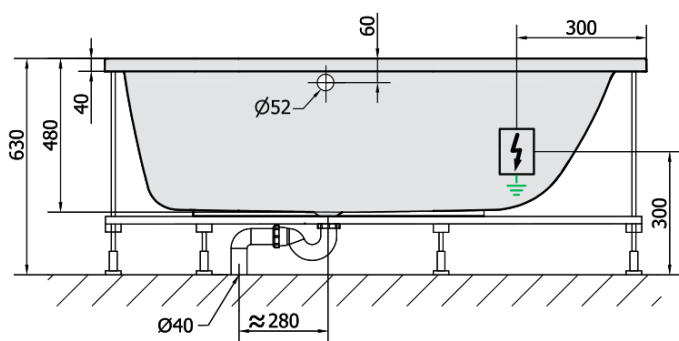

**CLEO HYDRO hydromassage Bath tub, 150x75x48cm,  
white**

**Order code:** 27611H

**Basic information**

**Brand:** Polysan  
**Series:** WHIRLPOOL

**Size**

**Length:** 1500 mm  
**Width:** 750 mm  
**Height:** 480 mm  
**Volume:** 220 l

**Properties**

**Colour:** White  
**Material:** Acrylate  
**Shape:** Rectangular  
**Installation:** Built-in  
**Waste diameter:** 52 mm  
**Properties:** HYDRO massage  
**Weight / Piece:** 33.0 kg  
**Packaging:** 1 Piece  
**Warranty:** 2 years

CLEO HYDRO hydromassage Bath tub, 150x75x48cm,  
white

Technical sheet

VOLUME 220L

**H** HYDRO  
12 whirlpool jets  
12 vodních trysek

Electric cable 3x2,5mm<sup>2</sup>  
Lenght 2m from the wall

Elektrický kabel 3x2,5mm<sup>2</sup>  
Délka kabelu ze zdi 2m