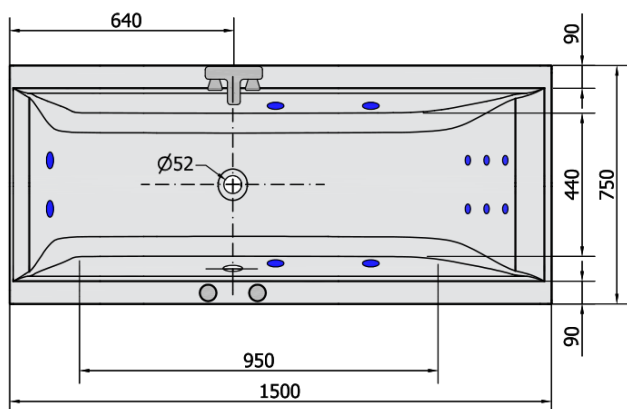

**CLEO HYDRO hydromassage Bath tub, 150x75x48cm,  
white**

**Order code:** 27611H

**Basic information**

**Brand:** Polysan  
**Series:** WHIRLPOOL

**Size**

**Length:** 1500 mm  
**Width:** 750 mm  
**Height:** 480 mm  
**Volume:** 220 l

**Properties**

**Colour:** White  
**Material:** Acrylate  
**Shape:** Rectangular  
**Installation:** Built-in  
**Waste diameter:** 52 mm  
**Properties:** HYDRO massage  
**Weight / Piece:** 33.0 kg  
**Packaging:** 1 Piece  
**Warranty:** 2 years

CLEO HYDRO hydromassage Bath tub, 150x75x48cm,  
white

Technical sheet

VOLUME 220L

**H** HYDRO  
12 whirlpool jets  
12 vodních trysek

Electric cable 3x2,5mm<sup>2</sup>  
Lenght 2m from the wall

Elektrický kabel 3x2,5mm<sup>2</sup>  
Délka kabelu ze zdi 2m