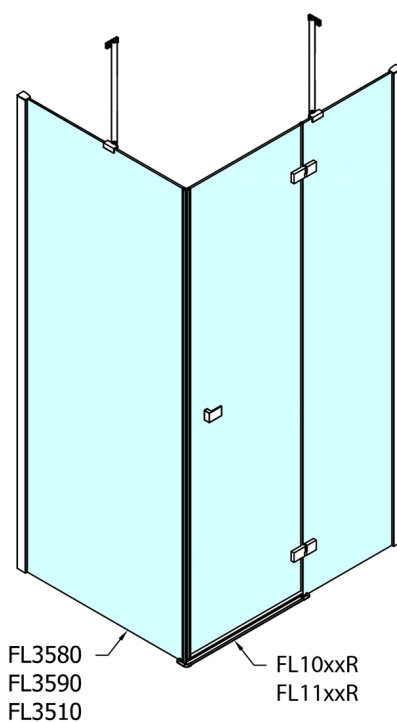

## FORTIS Side Panel, 1000mm, clear glass

Order code: FL3510

### Size

Width: 1000 mm

Height: 2000 mm

## Technical sheet

Dveře	A (mm)	B (mm)	C (mm)
FL1080	785-801	≈ 200	779-795
FL1090	885-901	≈ 300	879-895
FL1010	985-1001	≈ 400	979-995
FL1011	1085-1101	≈ 500	1079-1095
FL1012	1185-1201	≈ 600	1179-1195
FL1113	1285-1301	≈ 700	1279-1295
FL1114	1385-1401	≈ 800	1379-1395
FL1115	1485-1501	≈ 900	1479-1495

Boční stěna	E	D
FL3580	785-801	779-795
FL3590	885-901	879-895
FL3510	985-1001	979-995