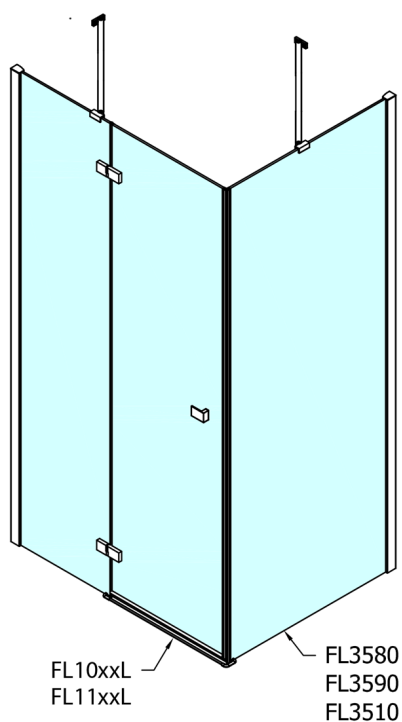

## FORTIS Side Panel, 1000mm, clear glass

Order code: FL3510

### Size

Width: 1000 mm

Height: 2000 mm

## Technical sheet

Dveře	A (mm)	B (mm)	C (mm)
FL1080	785-801	≈ 200	779-795
FL1090	885-901	≈ 300	879-895
FL1010	985-1001	≈ 400	979-995
FL1011	1085-1101	≈ 500	1079-1095
FL1012	1185-1201	≈ 600	1179-1195
FL1113	1285-1301	≈ 700	1279-1295
FL1114	1385-1401	≈ 800	1379-1395
FL1115	1485-1501	≈ 900	1479-1495

Boční stěna	E	D
FL3580	785-801	779-795
FL3590	885-901	879-895
FL3510	985-1001	979-995