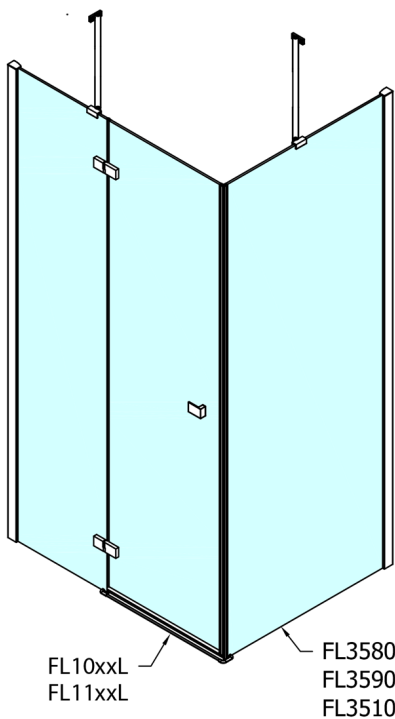

FORTIS Side Panel, 900mm, clear glass

Order code: FL3590

Size

Width: 900 mm

Height: 2000 mm

Properties

Warranty: 2 years

Technical sheet

Dveře	A (mm)	B (mm)	C (mm)
FL1080	785-801	≈ 200	779-795
FL1090	885-901	≈ 300	879-895
FL1010	985-1001	≈ 400	979-995
FL1011	1085-1101	≈ 500	1079-1095
FL1012	1185-1201	≈ 600	1179-1195
FL1113	1285-1301	≈ 700	1279-1295
FL1114	1385-1401	≈ 800	1379-1395
FL1115	1485-1501	≈ 900	1479-1495

Boční stěna	E	D
FL3580	785-801	779-795
FL3590	885-901	879-895
FL3510	985-1001	979-995