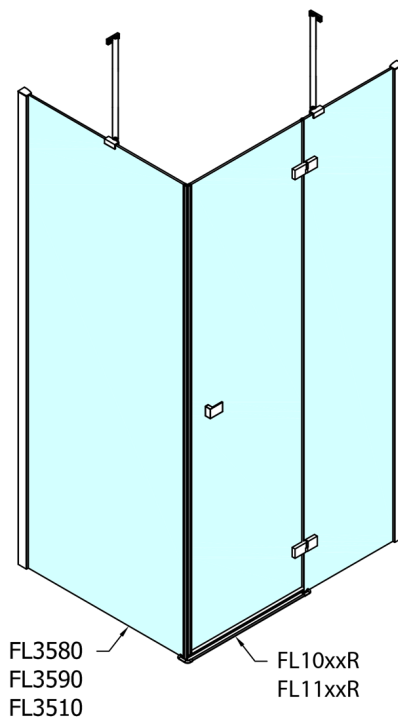

FORTIS Side Panel, 900mm, clear glass

Order code: FL3590

Size

Width: 900 mm

Height: 2000 mm

Properties

Warranty: 2 years

Technical sheet

Dveře	A (mm)	B (mm)	C (mm)
FL1080	785-801	≈ 200	779-795
FL1090	885-901	≈ 300	879-895
FL1010	985-1001	≈ 400	979-995
FL1011	1085-1101	≈ 500	1079-1095
FL1012	1185-1201	≈ 600	1179-1195
FL1113	1285-1301	≈ 700	1279-1295
FL1114	1385-1401	≈ 800	1379-1395
FL1115	1485-1501	≈ 900	1479-1495

Boční stěna	E	D
FL3580	785-801	779-795
FL3590	885-901	879-895
FL3510	985-1001	979-995