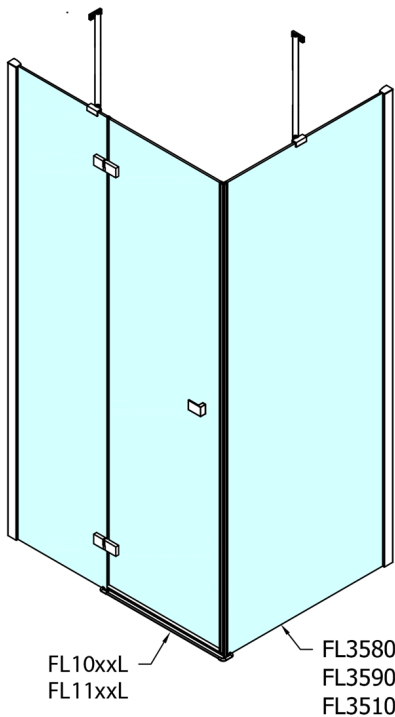

## FORTIS Side Panel, 800mm, clear glass

**Order code:** FL3580

**Size**

Width: 800 mm

Height: 2000 mm

**Properties**

Warranty: 2 years

## Technical sheet

Dveře	A (mm)	B (mm)	C (mm)
FL1080	785-801	≈ 200	779-795
FL1090	885-901	≈ 300	879-895
FL1010	985-1001	≈ 400	979-995
FL1011	1085-1101	≈ 500	1079-1095
FL1012	1185-1201	≈ 600	1179-1195
FL1113	1285-1301	≈ 700	1279-1295
FL1114	1385-1401	≈ 800	1379-1395
FL1115	1485-1501	≈ 900	1479-1495

Boční stěna	E	D
FL3580	785-801	779-795
FL3590	885-901	879-895
FL3510	985-1001	979-995