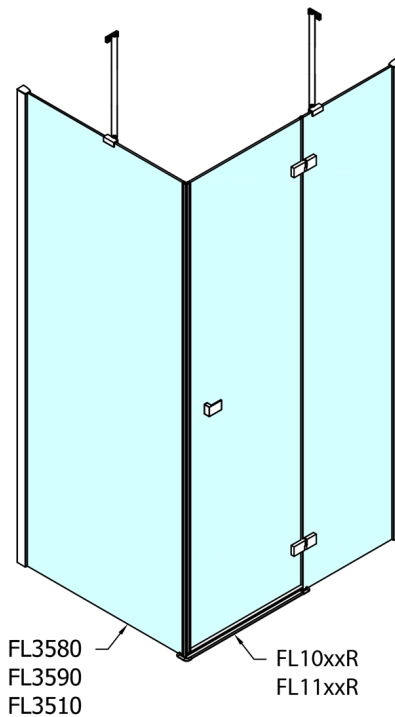

## FORTIS Side Panel, 800mm, clear glass

**Order code:** FL3580

**Size**

Width: 800 mm

Height: 2000 mm

**Properties**

Warranty: 2 years

## Technical sheet

Dveře	A (mm)	B (mm)	C (mm)
FL1080	785-801	≈ 200	779-795
FL1090	885-901	≈ 300	879-895
FL1010	985-1001	≈ 400	979-995
FL1011	1085-1101	≈ 500	1079-1095
FL1012	1185-1201	≈ 600	1179-1195
FL1113	1285-1301	≈ 700	1279-1295
FL1114	1385-1401	≈ 800	1379-1395
FL1115	1485-1501	≈ 900	1479-1495

Boční stěna	E	D
FL3580	785-801	779-795
FL3590	885-901	879-895
FL3510	985-1001	979-995