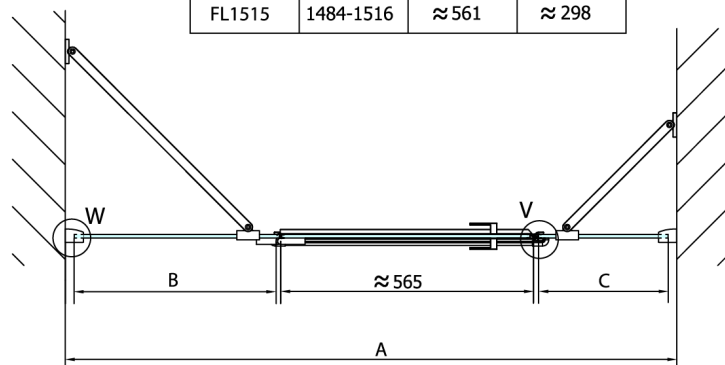

### Size

Width: 1300 mm

Height: 2000 mm

## Technical sheet

FL15xxL

FL15xxR

MODEL	A	B	C
FL1513	1284-1316	≈ 361	≈ 298
FL1514	1384-1416	≈ 461	≈ 298
FL1515	1484-1516	≈ 561	≈ 298

W

V