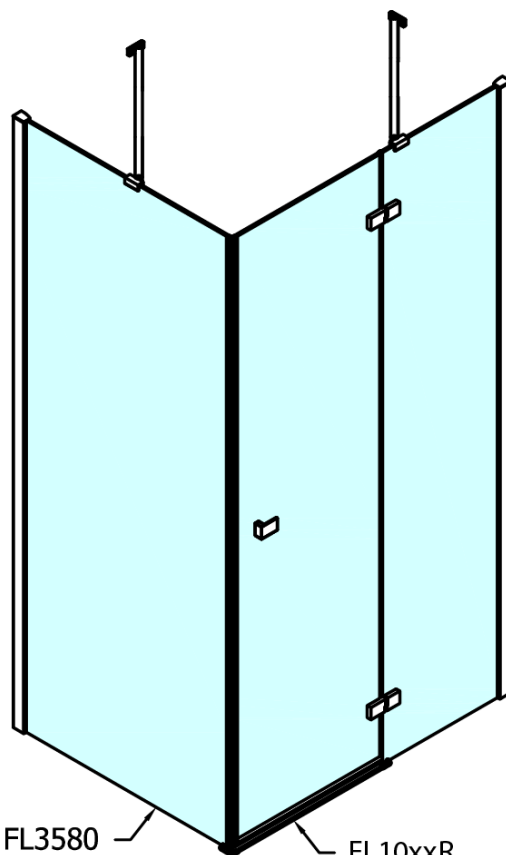

### Size

Width: 1500 mm

Height: 2000 mm

### Spare parts

Acrylic seal glass/floor (shower tray), length 1000mm for 8mm glass (Order code: 309D-08)

Acrylic gasket between glass 8mm, flag (Order code: NDFL0503)

Technical sheet

FL10xxL  
FL11xxL

FL10xxR  
FL11xxR

	A (mm)	B (mm)	C (mm)
FL1080	785-801	≈ 210	779-795
FL1090	885-901	≈ 310	879-895
FL1010	985-1001	≈ 410	979-995
FL1011	1085-1101	≈ 510	1079-1095
FL1012	1185-1201	≈ 610	1179-1195
FL1113	1285-1301	≈ 710	1279-1295
FL1114	1385-1401	≈ 810	1379-1395
FL1115	1485-1501	≈ 910	1479-1495

FL10xxL  
FL11xxL

FL3580  
FL3590  
FL3510  
FL3511  
FL3512

FL3580  
FL3590  
FL3510  
FL3511  
FL3512

FL10xxR  
FL11xxR

Dveře	A (mm)	B (mm)	C (mm)
FL1080	785-801	≈ 200	779-795
FL1090	885-901	≈ 300	879-895
FL1010	985-1001	≈ 400	979-995
FL1011	1085-1101	≈ 500	1079-1095
FL1012	1185-1201	≈ 600	1179-1195
FL1113	1285-1301	≈ 700	1279-1295
FL1114	1385-1401	≈ 800	1379-1395
FL1115	1485-1501	≈ 900	1479-1495