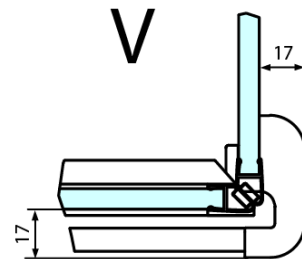

FL10xxL
FL11xxL

FL10xxR
FL11xxR

	A (mm)	B (mm)	C (mm)
FL1080	785-801	≈ 210	779-795
FL1090	885-901	≈ 310	879-895
FL1010	985-1001	≈ 410	979-995
FL1011	1085-1101	≈ 510	1079-1095
FL1012	1185-1201	≈ 610	1179-1195
FL1113	1285-1301	≈ 710	1279-1295
FL1114	1385-1401	≈ 810	1379-1395
FL1115	1485-1501	≈ 910	1479-1495

FL10xxL
FL11xxL

FL3580
FL3590
FL3510
FL3511
FL3512

FL3580
FL3590
FL3510
FL3511
FL3512

FL10xxR
FL11xxR

Dveře	A (mm)	B (mm)	C (mm)
FL1080	785-801	≈ 200	779-795
FL1090	885-901	≈ 300	879-895
FL1010	985-1001	≈ 400	979-995
FL1011	1085-1101	≈ 500	1079-1095
FL1012	1185-1201	≈ 600	1179-1195
FL1113	1285-1301	≈ 700	1279-1295
FL1114	1385-1401	≈ 800	1379-1395
FL1115	1485-1501	≈ 900	1479-1495

Boční stěna	E	D
FL3580	785-801	779-795
FL3590	885-901	879-895
FL3510	985-1001	979-995
FL3511	1085-1101	1079-1095
FL3512	1185-1201	1179-1195

Stavební připravenost pro montáž na dlažbu
 kóty x,y = Rozměr k vnitřní straně skla