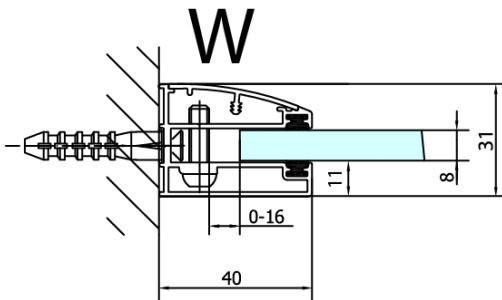

Packaging: 1 Piece

Warranty: 2 years

Spare parts

Acrylic seal glass/floor (shower tray), length 1000mm for 8mm glass (Order code: 309D-08)

Acrylic gasket between glass 8mm, flag (Order code: NDFL0503)

Technical sheet

FL10xxL
FL11xxL

FL10xxR
FL11xxR

	A (mm)	B (mm)	C (mm)
FL1080	785-801	≈ 210	779-795
FL1090	885-901	≈ 310	879-895
FL1010	985-1001	≈ 410	979-995
FL1011	1085-1101	≈ 510	1079-1095
FL1012	1185-1201	≈ 610	1179-1195
FL1113	1285-1301	≈ 710	1279-1295
FL1114	1385-1401	≈ 810	1379-1395
FL1115	1485-1501	≈ 910	1479-1495

FL10xxL
FL11xxL

FL3580
FL3590
FL3510
FL3511
FL3512

FL3580
FL3590
FL3510
FL3511
FL3512

FL10xxR
FL11xxR

Dveře	A (mm)	B (mm)	C (mm)
FL1080	785-801	≈ 200	779-795
FL1090	885-901	≈ 300	879-895
FL1010	985-1001	≈ 400	979-995
FL1011	1085-1101	≈ 500	1079-1095
FL1012	1185-1201	≈ 600	1179-1195
FL1113	1285-1301	≈ 700	1279-1295
FL1114	1385-1401	≈ 800	1379-1395
FL1115	1485-1501	≈ 900	1479-1495

Boční stěna	E	D
FL3580	785-801	779-795
FL3590	885-901	879-895
FL3510	985-1001	979-995
FL3511	1085-1101	1079-1095
FL3512	1185-1201	1179-1195

Stavební připravenost pro montáž na dlažbu
 kóty x,y = Rozměr k vnitřní straně skla