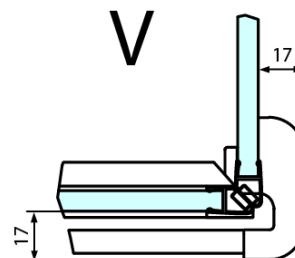

FL10xxL
FL11xxL

FL10xxR
FL11xxR

	A (mm)	B (mm)	C (mm)
FL1080	785-801	≈ 210	779-795
FL1090	885-901	≈ 310	879-895
FL1010	985-1001	≈ 410	979-995
FL1011	1085-1101	≈ 510	1079-1095
FL1012	1185-1201	≈ 610	1179-1195
FL1113	1285-1301	≈ 710	1279-1295
FL1114	1385-1401	≈ 810	1379-1395
FL1115	1485-1501	≈ 910	1479-1495

FL10xxL
FL11xxL

FL3580
FL3590
FL3510
FL3511
FL3512

FL3580
FL3590
FL3510
FL3511
FL3512

FL10xxR
FL11xxR

Dveře	A (mm)	B (mm)	C (mm)
FL1080	785-801	≈ 200	779-795
FL1090	885-901	≈ 300	879-895
FL1010	985-1001	≈ 400	979-995
FL1011	1085-1101	≈ 500	1079-1095
FL1012	1185-1201	≈ 600	1179-1195
FL1113	1285-1301	≈ 700	1279-1295
FL1114	1385-1401	≈ 800	1379-1395
FL1115	1485-1501	≈ 900	1479-1495

Boční stěna	E	D
FL3580	785-801	779-795
FL3590	885-901	879-895
FL3510	985-1001	979-995
FL3511	1085-1101	1079-1095
FL3512	1185-1201	1179-1195

Stavební připravenost pro montáž na dlažbu
 kóty x,y = Rozměr k vnitřní straně skla

Construction readiness for floor mounting
 dimensions x, y = Dimension to the inside of the glass

Dveře	X (mm)	B (mm)
FL1080	768	≈ 200
FL1090	868	≈ 300
FL1010	968	≈ 400
FL1011	1068	≈ 500
FL1012	1168	≈ 600
FL1113	1268	≈ 700
FL1114	1368	≈ 800
FL1115	1468	≈ 900