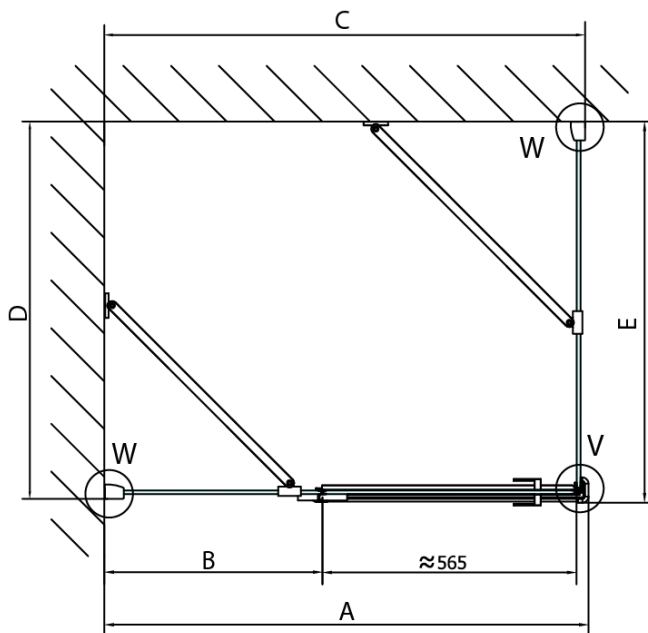

FORTIS Shower Door 1400mm, clear glass/right

Order code: FL1114R

Basic information

Brand: Polysan

Series: FORTIS

Size

Width: 1400 mm

Height: 2000 mm

Packaging: 1 Piece

Warranty: 2 years

Spare parts

Acrylic seal glass/floor (shower tray), length 1000mm for 8mm glass (Order code: 309D-08)

Akrylové těsnění mezi skla 8mm, praporek (Order code: NDFL0503)

Technical sheet

FL10xxL
FL11xxL

FL10xxR
FL11xxR

	A (mm)	B (mm)	C (mm)
FL1080	785-801	≈ 210	779-795
FL1090	885-901	≈ 310	879-895
FL1010	985-1001	≈ 410	979-995
FL1011	1085-1101	≈ 510	1079-1095
FL1012	1185-1201	≈ 610	1179-1195
FL1113	1285-1301	≈ 710	1279-1295
FL1114	1385-1401	≈ 810	1379-1395
FL1115	1485-1501	≈ 910	1479-1495

FL10xxL
FL11xxL

FL3580
FL3590
FL3510
FL3511
FL3512

FL3580
FL3590
FL3510
FL3511
FL3512

FL10xxR
FL11xxR

Dveře	A (mm)	B (mm)	C (mm)
FL1080	785-801	≈ 200	779-795
FL1090	885-901	≈ 300	879-895
FL1010	985-1001	≈ 400	979-995
FL1011	1085-1101	≈ 500	1079-1095
FL1012	1185-1201	≈ 600	1179-1195
FL1113	1285-1301	≈ 700	1279-1295
FL1114	1385-1401	≈ 800	1379-1395
FL1115	1485-1501	≈ 900	1479-1495