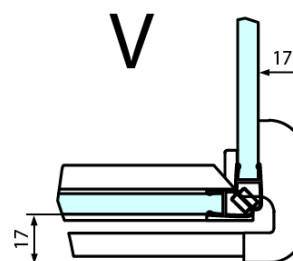

FL10xxL
FL11xxL

FL10xxR
FL11xxR

	A (mm)	B (mm)	C (mm)
FL1080	785-801	≈ 210	779-795
FL1090	885-901	≈ 310	879-895
FL1010	985-1001	≈ 410	979-995
FL1011	1085-1101	≈ 510	1079-1095
FL1012	1185-1201	≈ 610	1179-1195
FL1113	1285-1301	≈ 710	1279-1295
FL1114	1385-1401	≈ 810	1379-1395
FL1115	1485-1501	≈ 910	1479-1495

FL10xxL
FL11xxL

FL3580
FL3590
FL3510
FL3511
FL3512

FL3580
FL3590
FL3510
FL3511
FL3512

FL10xxR
FL11xxR

Dveře	A (mm)	B (mm)	C (mm)
FL1080	785-801	≈ 200	779-795
FL1090	885-901	≈ 300	879-895
FL1010	985-1001	≈ 400	979-995
FL1011	1085-1101	≈ 500	1079-1095
FL1012	1185-1201	≈ 600	1179-1195
FL1113	1285-1301	≈ 700	1279-1295
FL1114	1385-1401	≈ 800	1379-1395
FL1115	1485-1501	≈ 900	1479-1495

Boční stěna	E	D
FL3580	785-801	779-795
FL3590	885-901	879-895
FL3510	985-1001	979-995
FL3511	1085-1101	1079-1095
FL3512	1185-1201	1179-1195

Stavební připravenost pro montáž na dlažbu
 kóty x, y = Rozměr k vnitřní straně skla

Construction readiness for floor mounting
 dimensions x, y = Dimension to the inside of the glass

Dveře	X (mm)	B (mm)
FL1080	768	≈ 200
FL1090	868	≈ 300
FL1010	968	≈ 400
FL1011	1068	≈ 500
FL1012	1168	≈ 600
FL1113	1268	≈ 700
FL1114	1368	≈ 800
FL1115	1468	≈ 900