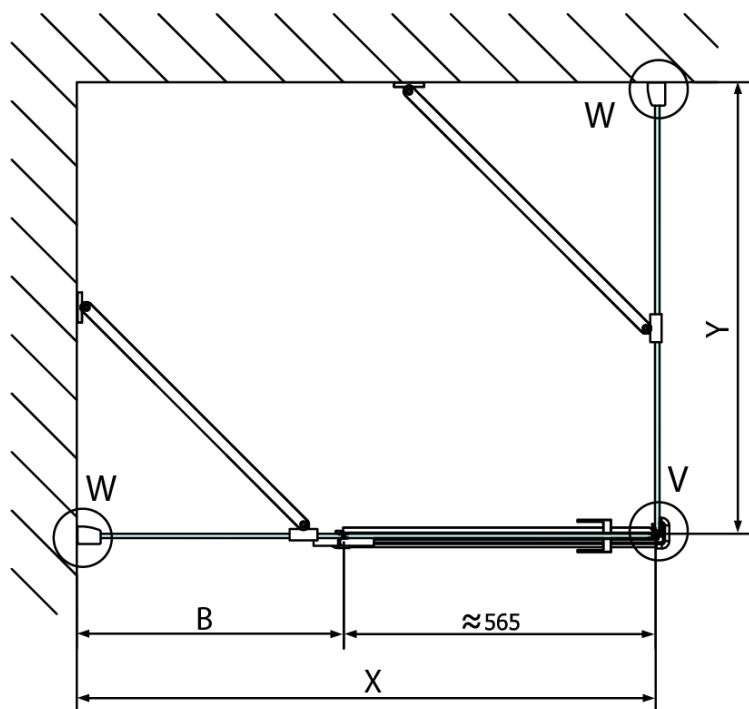

FORTIS Shower Door 1400mm, clear glass/right

Order code: FL1114R

Basic information

Brand: Polysan

Series: FORTIS

Size

Width: 1400 mm

Height: 2000 mm

FL10xxL
FL11xxL

FL10xxR
FL11xxR

	A (mm)	B (mm)	C (mm)
FL1080	785-801	≈ 210	779-795
FL1090	885-901	≈ 310	879-895
FL1010	985-1001	≈ 410	979-995
FL1011	1085-1101	≈ 510	1079-1095
FL1012	1185-1201	≈ 610	1179-1195
FL1113	1285-1301	≈ 710	1279-1295
FL1114	1385-1401	≈ 810	1379-1395
FL1115	1485-1501	≈ 910	1479-1495

FL10xxL
FL11xxL

FL3580
FL3590
FL3510
FL3511
FL3512

FL3580
FL3590
FL3510
FL3511
FL3512

FL10xxR
FL11xxR

Dveře	A (mm)	B (mm)	C (mm)
FL1080	785-801	≈ 200	779-795
FL1090	885-901	≈ 300	879-895
FL1010	985-1001	≈ 400	979-995
FL1011	1085-1101	≈ 500	1079-1095
FL1012	1185-1201	≈ 600	1179-1195
FL1113	1285-1301	≈ 700	1279-1295
FL1114	1385-1401	≈ 800	1379-1395
FL1115	1485-1501	≈ 900	1479-1495

Construction readiness for floor mounting
 dimensions x, y = Dimension to the inside of the glass

Dveře	X (mm)	B (mm)
FL1080	768	≈ 200
FL1090	868	≈ 300
FL1010	968	≈ 400
FL1011	1068	≈ 500
FL1012	1168	≈ 600
FL1113	1268	≈ 700
FL1114	1368	≈ 800
FL1115	1468	≈ 900