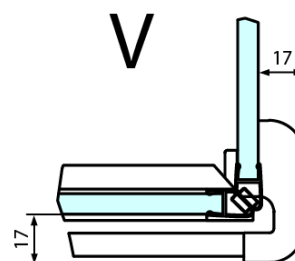

FL10xxL
FL11xxL

FL10xxR
FL11xxR

	A (mm)	B (mm)	C (mm)
FL1080	785-801	≈ 210	779-795
FL1090	885-901	≈ 310	879-895
FL1010	985-1001	≈ 410	979-995
FL1011	1085-1101	≈ 510	1079-1095
FL1012	1185-1201	≈ 610	1179-1195
FL1113	1285-1301	≈ 710	1279-1295
FL1114	1385-1401	≈ 810	1379-1395
FL1115	1485-1501	≈ 910	1479-1495

FL10xxL
FL11xxL

FL3580
FL3590
FL3510
FL3511
FL3512

FL3580
FL3590
FL3510
FL3511
FL3512

FL10xxR
FL11xxR

Dveře	A (mm)	B (mm)	C (mm)
FL1080	785-801	≈ 200	779-795
FL1090	885-901	≈ 300	879-895
FL1010	985-1001	≈ 400	979-995
FL1011	1085-1101	≈ 500	1079-1095
FL1012	1185-1201	≈ 600	1179-1195
FL1113	1285-1301	≈ 700	1279-1295
FL1114	1385-1401	≈ 800	1379-1395
FL1115	1485-1501	≈ 900	1479-1495

Boční stěna	E	D
FL3580	785-801	779-795
FL3590	885-901	879-895
FL3510	985-1001	979-995
FL3511	1085-1101	1079-1095
FL3512	1185-1201	1179-1195

Stavební připravenost pro montáž na dlažbu
 kóty x,y = Rozměr k vnitřní straně skla