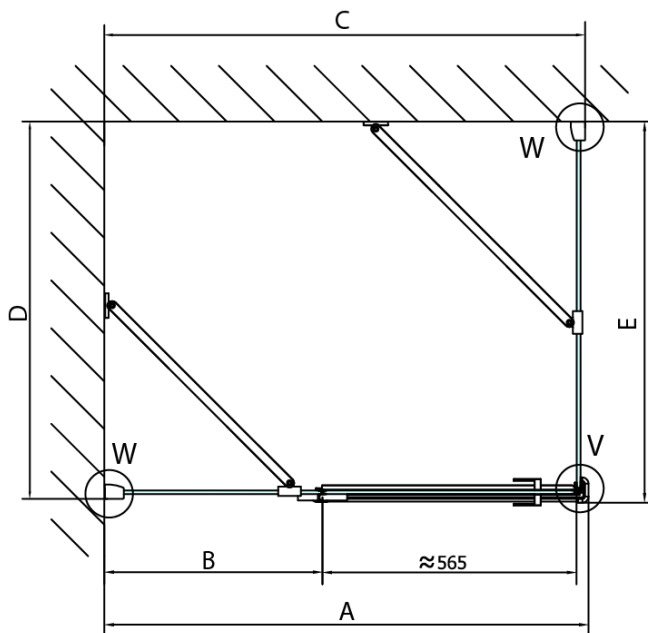

## Size

Width: 1300 mm

Height: 2000 mm

## Spare parts

Acrylic seal glass/floor (shower tray), length 1000mm for 8mm glass (Order code: 309D-08)

Acrylic gasket between glass 8mm, flag (Order code: NDFL0503)

Technical sheet

FL10xxL  
FL11xxL

FL10xxR  
FL11xxR

	A (mm)	B (mm)	C (mm)
FL1080	785-801	≈ 210	779-795
FL1090	885-901	≈ 310	879-895
FL1010	985-1001	≈ 410	979-995
FL1011	1085-1101	≈ 510	1079-1095
FL1012	1185-1201	≈ 610	1179-1195
FL1113	1285-1301	≈ 710	1279-1295
FL1114	1385-1401	≈ 810	1379-1395
FL1115	1485-1501	≈ 910	1479-1495

FL10xxL  
FL11xxL

FL3580  
FL3590  
FL3510  
FL3511  
FL3512

FL3580  
FL3590  
FL3510  
FL3511  
FL3512

FL10xxR  
FL11xxR

Dveře	A (mm)	B (mm)	C (mm)
FL1080	785-801	≈ 200	779-795
FL1090	885-901	≈ 300	879-895
FL1010	985-1001	≈ 400	979-995
FL1011	1085-1101	≈ 500	1079-1095
FL1012	1185-1201	≈ 600	1179-1195
FL1113	1285-1301	≈ 700	1279-1295
FL1114	1385-1401	≈ 800	1379-1395
FL1115	1485-1501	≈ 900	1479-1495