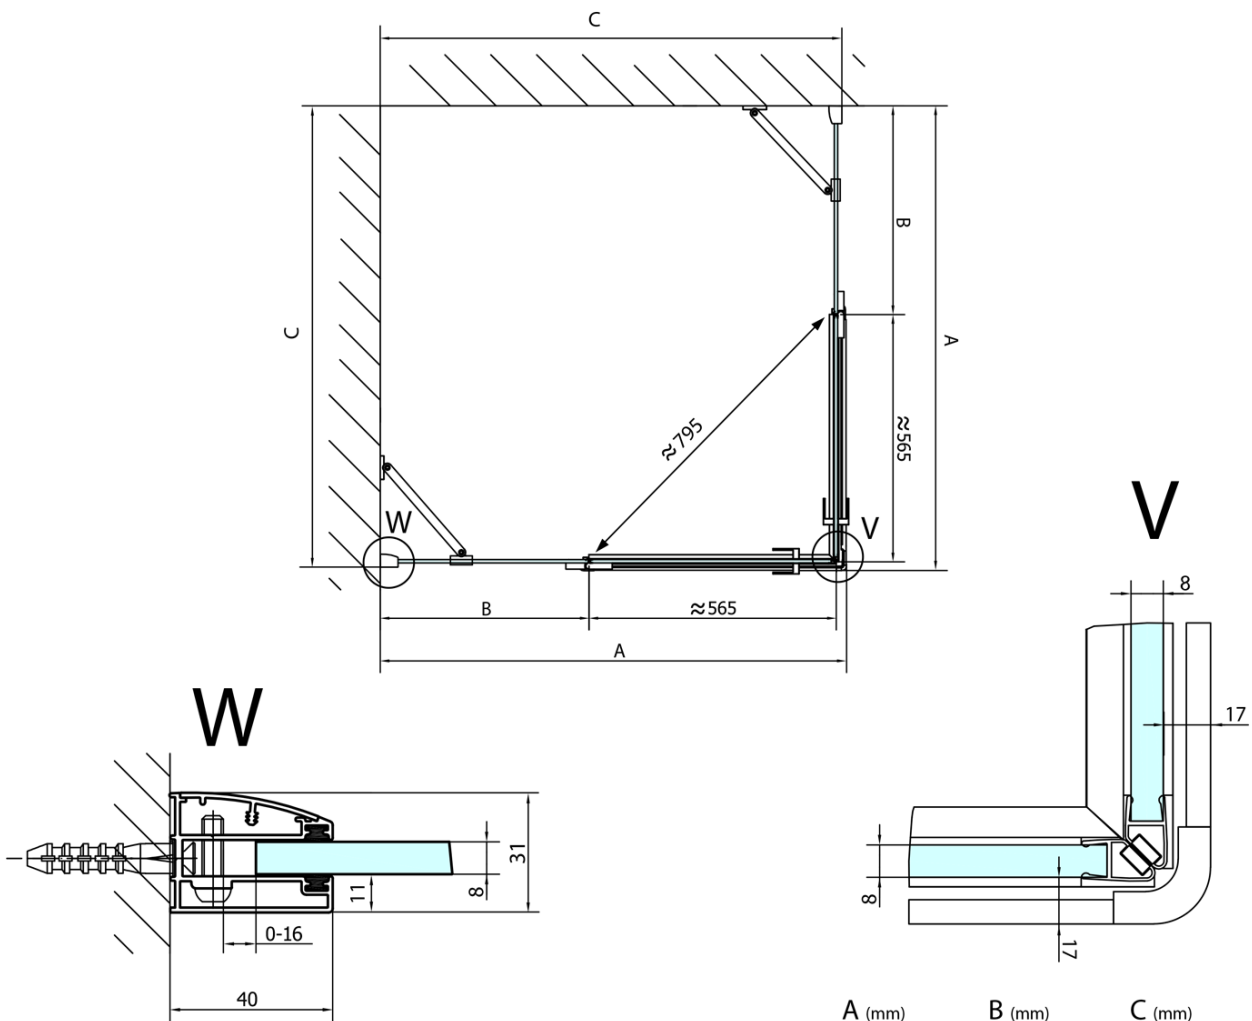

### Size

Width: 1200 mm

Height: 2000 mm

### Spare parts

Acrylic seal glass/floor (shower tray), length 1000mm for 8mm glass (Order code: 309D-08)

Acrylic gasket between glass 8mm, flag (Order code: NDFL0503)

Technical sheet

FL10xxL  
FL11xxL

FL10xxR  
FL11xxR

	A (mm)	B (mm)	C (mm)
FL1080	785-801	≈ 210	779-795
FL1090	885-901	≈ 310	879-895
FL1010	985-1001	≈ 410	979-995
FL1011	1085-1101	≈ 510	1079-1095
FL1012	1185-1201	≈ 610	1179-1195
FL1113	1285-1301	≈ 710	1279-1295
FL1114	1385-1401	≈ 810	1379-1395
FL1115	1485-1501	≈ 910	1479-1495

FL10xxL  
FL11xxL

FL3580  
FL3590  
FL3510  
FL3511  
FL3512

FL3580  
FL3590  
FL3510  
FL3511  
FL3512

FL10xxR  
FL11xxR

Dveře	A (mm)	B (mm)	C (mm)
FL1080	785-801	≈ 200	779-795
FL1090	885-901	≈ 300	879-895
FL1010	985-1001	≈ 400	979-995
FL1011	1085-1101	≈ 500	1079-1095
FL1012	1185-1201	≈ 600	1179-1195
FL1113	1285-1301	≈ 700	1279-1295
FL1114	1385-1401	≈ 800	1379-1395
FL1115	1485-1501	≈ 900	1479-1495