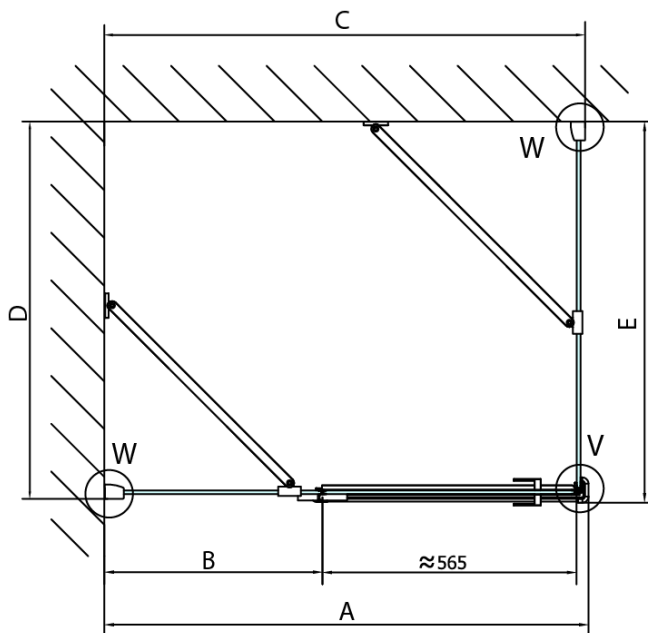

### Size

Width: 1200 mm

Height: 2000 mm

### Spare parts

Acrylic seal glass/floor (shower tray), length 1000mm for 8mm glass (Order code: 309D-08)

Acrylic gasket between glass 8mm, flag (Order code: NDFL0503)

Technical sheet

FL10xxL  
FL11xxL

FL10xxR  
FL11xxR

	A (mm)	B (mm)	C (mm)
FL1080	785-801	≈ 210	779-795
FL1090	885-901	≈ 310	879-895
FL1010	985-1001	≈ 410	979-995
FL1011	1085-1101	≈ 510	1079-1095
FL1012	1185-1201	≈ 610	1179-1195
FL1113	1285-1301	≈ 710	1279-1295
FL1114	1385-1401	≈ 810	1379-1395
FL1115	1485-1501	≈ 910	1479-1495

FL10xxL  
FL11xxL

FL3580  
FL3590  
FL3510  
FL3511  
FL3512

FL3580  
FL3590  
FL3510  
FL3511  
FL3512

FL10xxR  
FL11xxR

Dveře	A (mm)	B (mm)	C (mm)
FL1080	785-801	≈ 200	779-795
FL1090	885-901	≈ 300	879-895
FL1010	985-1001	≈ 400	979-995
FL1011	1085-1101	≈ 500	1079-1095
FL1012	1185-1201	≈ 600	1179-1195
FL1113	1285-1301	≈ 700	1279-1295
FL1114	1385-1401	≈ 800	1379-1395
FL1115	1485-1501	≈ 900	1479-1495