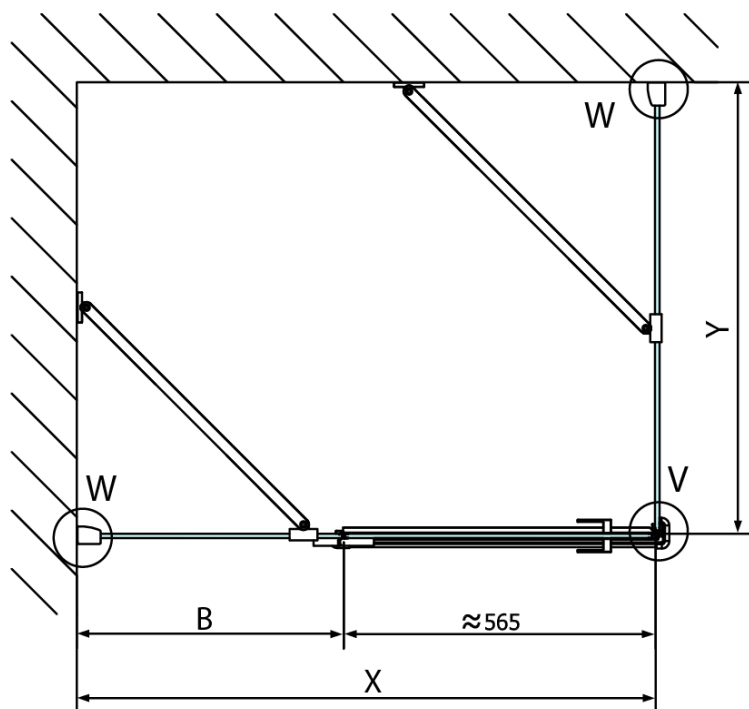

Stavební připravenost pro montáž na dlažbu
kóty x,y = Rozměr k vnitřní straně skla

Construction readiness for floor mounting
dimensions x, y = Dimension to the inside of the glass

Dveře	X (mm)	B (mm)
FL1080	768	≈ 200
FL1090	868	≈ 300
FL1010	968	≈ 400
FL1011	1068	≈ 500
FL1012	1168	≈ 600
FL1113	1268	≈ 700
FL1114	1368	≈ 800
FL1115	1468	≈ 900

Boční stěna	Y
FL3580	768
FL3590	868
FL3510	968
FL3511	1068
FL3512	1168