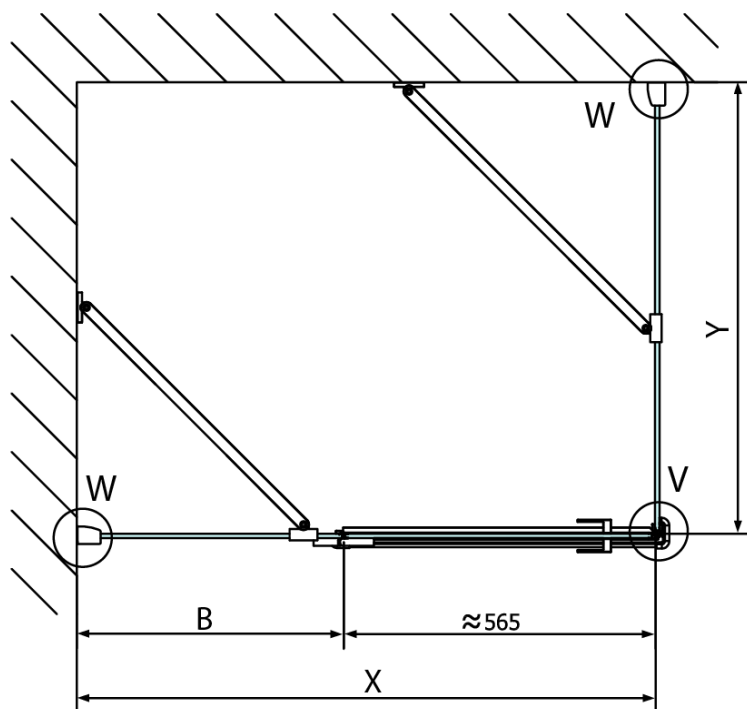

FORTIS Shower Door 1200mm, clear glass/right

Order code: FL1012R

Basic information

Brand: Polysan

Series: FORTIS

Size

Width: 1200 mm

Height: 2000 mm

FL10xxL
FL11xxL

FL10xxR
FL11xxR

	A (mm)	B (mm)	C (mm)
FL1080	785-801	≈ 210	779-795
FL1090	885-901	≈ 310	879-895
FL1010	985-1001	≈ 410	979-995
FL1011	1085-1101	≈ 510	1079-1095
FL1012	1185-1201	≈ 610	1179-1195
FL1113	1285-1301	≈ 710	1279-1295
FL1114	1385-1401	≈ 810	1379-1395
FL1115	1485-1501	≈ 910	1479-1495

FL10xxL
FL11xxL

FL3580
FL3590
FL3510
FL3511
FL3512

FL3580
FL3590
FL3510
FL3511
FL3512

FL10xxR
FL11xxR

Dveře	A (mm)	B (mm)	C (mm)
FL1080	785-801	≈ 200	779-795
FL1090	885-901	≈ 300	879-895
FL1010	985-1001	≈ 400	979-995
FL1011	1085-1101	≈ 500	1079-1095
FL1012	1185-1201	≈ 600	1179-1195
FL1113	1285-1301	≈ 700	1279-1295
FL1114	1385-1401	≈ 800	1379-1395
FL1115	1485-1501	≈ 900	1479-1495

Construction readiness for floor mounting
 dimensions x, y = Dimension to the inside of the glass

Dveře	X (mm)	B (mm)
FL1080	768	≈ 200
FL1090	868	≈ 300
FL1010	968	≈ 400
FL1011	1068	≈ 500
FL1012	1168	≈ 600
FL1113	1268	≈ 700
FL1114	1368	≈ 800
FL1115	1468	≈ 900