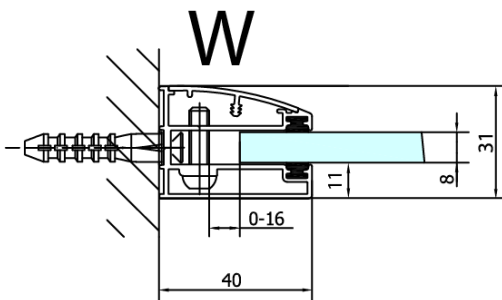

Packaging: 1 Piece

Warranty: 2 years

Spare parts

Acrylic seal glass/floor (shower tray), length 1000mm for 8mm glass (Order code: 309D-08)

Acrylic gasket between glass 8mm, flag (Order code: NDFL0503)

Technical sheet

FL10xxL
FL11xxL

FL10xxR
FL11xxR

	A (mm)	B (mm)	C (mm)
FL1080	785-801	≈ 210	779-795
FL1090	885-901	≈ 310	879-895
FL1010	985-1001	≈ 410	979-995
FL1011	1085-1101	≈ 510	1079-1095
FL1012	1185-1201	≈ 610	1179-1195
FL1113	1285-1301	≈ 710	1279-1295
FL1114	1385-1401	≈ 810	1379-1395
FL1115	1485-1501	≈ 910	1479-1495

FL10xxL
FL11xxL

FL3580
FL3590
FL3510
FL3511
FL3512

FL3580
FL3590
FL3510
FL3511
FL3512

FL10xxR
FL11xxR

Dveře	A (mm)	B (mm)	C (mm)
FL1080	785-801	≈ 200	779-795
FL1090	885-901	≈ 300	879-895
FL1010	985-1001	≈ 400	979-995
FL1011	1085-1101	≈ 500	1079-1095
FL1012	1185-1201	≈ 600	1179-1195
FL1113	1285-1301	≈ 700	1279-1295
FL1114	1385-1401	≈ 800	1379-1395
FL1115	1485-1501	≈ 900	1479-1495

Boční stěna	E	D
FL3580	785-801	779-795
FL3590	885-901	879-895
FL3510	985-1001	979-995
FL3511	1085-1101	1079-1095
FL3512	1185-1201	1179-1195

Stavební připravenost pro montáž na dlažbu
 kóty x,y = Rozměr k vnitřní straně skla