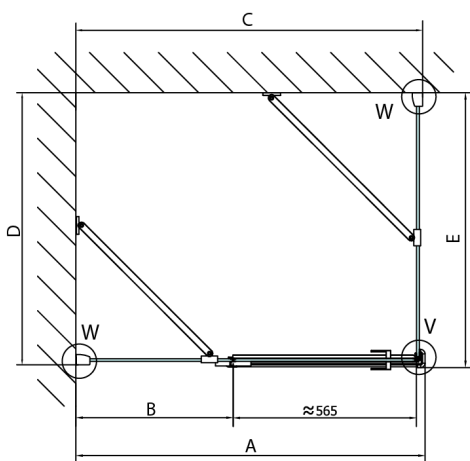

Dveře	A (mm)	B (mm)	C (mm)
FL1080	785-801	≈ 200	779-795
FL1090	885-901	≈ 300	879-895
FL1010	985-1001	≈ 400	979-995
FL1011	1085-1101	≈ 500	1079-1095
FL1012	1185-1201	≈ 600	1179-1195
FL1113	1285-1301	≈ 700	1279-1295
FL1114	1385-1401	≈ 800	1379-1395
FL1115	1485-1501	≈ 900	1479-1495

Boční stěna	E	D
FL3580	785-801	779-795
FL3590	885-901	879-895
FL3510	985-1001	979-995
FL3511	1085-1101	1079-1095
FL3512	1185-1201	1179-1195