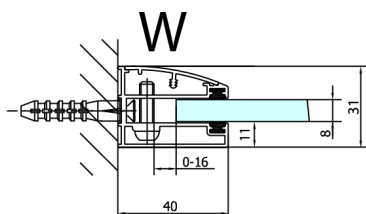

FORTIS Shower Door 1200mm, clear glass/right

Order code: FL1012R

Size

Width: 1200 mm

Height: 2000 mm

Properties

Warranty: 2 years

Technical sheet

FL10xxL
FL11xxL

FL10xxR
FL11xxR

	A (mm)	B (mm)	C (mm)
FL1080	785-801	≈ 210	779-795
FL1090	885-901	≈ 310	879-895
FL1010	985-1001	≈ 410	979-995
FL1011	1085-1101	≈ 510	1079-1095
FL1012	1185-1201	≈ 610	1179-1195
FL1113	1285-1301	≈ 710	1279-1295
FL1114	1385-1401	≈ 810	1379-1395
FL1115	1485-1501	≈ 910	1479-1495

FL10xxL
FL11xxL

FL3580
FL3590
FL3510
FL3511
FL3512

FL10xxR
FL11xxR

FL3580
FL3590
FL3510
FL3511
FL3512

Dveře	A (mm)	B (mm)	C (mm)
FL1080	785-801	≈ 200	779-795
FL1090	885-901	≈ 300	879-895
FL1010	985-1001	≈ 400	979-995
FL1011	1085-1101	≈ 500	1079-1095
FL1012	1185-1201	≈ 600	1179-1195
FL1113	1285-1301	≈ 700	1279-1295
FL1114	1385-1401	≈ 800	1379-1395
FL1115	1485-1501	≈ 900	1479-1495

Boční stěna	E	D
FL3580	785-801	779-795
FL3590	885-901	879-895
FL3510	985-1001	979-995
FL3511	1085-1101	1079-1095
FL3512	1185-1201	1179-1195

Stavební připravenost pro montáž na dlažbu
 kóty x,y = Rozměr k vnitřní straně skla