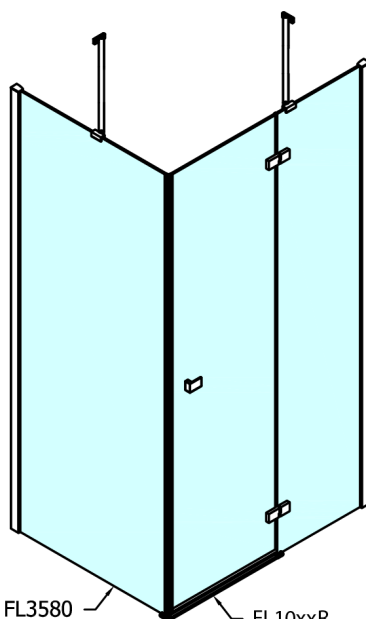

FORTIS Shower Door 1200mm, clear glass/right

Order code: FL1012R

Size

Width: 1200 mm

Height: 2000 mm

Properties

Warranty: 2 years

Technical sheet

FL10xxL
FL11xxL

FL10xxR
FL11xxR

	A (mm)	B (mm)	C (mm)
FL1080	785-801	≈ 210	779-795
FL1090	885-901	≈ 310	879-895
FL1010	985-1001	≈ 410	979-995
FL1011	1085-1101	≈ 510	1079-1095
FL1012	1185-1201	≈ 610	1179-1195
FL1113	1285-1301	≈ 710	1279-1295
FL1114	1385-1401	≈ 810	1379-1395
FL1115	1485-1501	≈ 910	1479-1495

FL10xxL
FL11xxL

FL3580
FL3590
FL3510
FL3511
FL3512

FL10xxR
FL11xxR

FL3580
FL3590
FL3510
FL3511
FL3512

Dveře	A (mm)	B (mm)	C (mm)
FL1080	785-801	≈ 200	779-795
FL1090	885-901	≈ 300	879-895
FL1010	985-1001	≈ 400	979-995
FL1011	1085-1101	≈ 500	1079-1095
FL1012	1185-1201	≈ 600	1179-1195
FL1113	1285-1301	≈ 700	1279-1295
FL1114	1385-1401	≈ 800	1379-1395
FL1115	1485-1501	≈ 900	1479-1495

Construction readiness for floor mounting
 dimensions x, y = Dimension to the inside of the glass

Dveře	X (mm)	B (mm)
FL1080	768	≈ 200
FL1090	868	≈ 300
FL1010	968	≈ 400
FL1011	1068	≈ 500
FL1012	1168	≈ 600
FL1113	1268	≈ 700
FL1114	1368	≈ 800
FL1115	1468	≈ 900