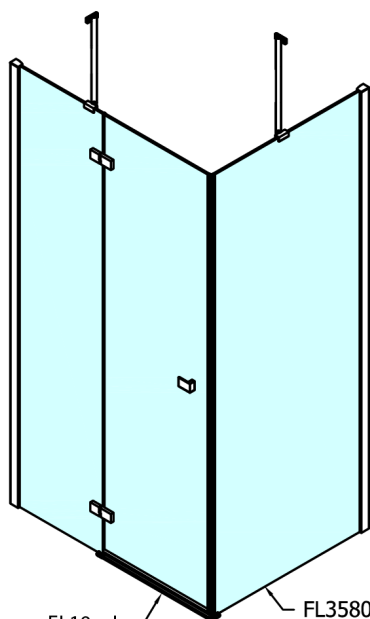

FORTIS Shower Door 1200mm, clear glass/right

Order code: FL1012R

Size

Width: 1200 mm

Height: 2000 mm

Properties

Warranty: 2 years

Technical sheet

FL10xxL
FL11xxL

FL10xxR
FL11xxR

	A (mm)	B (mm)	C (mm)
FL1080	785-801	≈ 210	779-795
FL1090	885-901	≈ 310	879-895
FL1010	985-1001	≈ 410	979-995
FL1011	1085-1101	≈ 510	1079-1095
FL1012	1185-1201	≈ 610	1179-1195
FL1113	1285-1301	≈ 710	1279-1295
FL1114	1385-1401	≈ 810	1379-1395
FL1115	1485-1501	≈ 910	1479-1495

FL10xxL
FL11xxL

FL3580
FL3590
FL3510
FL3511
FL3512

FL10xxR
FL11xxR

FL3580
FL3590
FL3510
FL3511
FL3512

Dveře	A (mm)	B (mm)	C (mm)
FL1080	785-801	≈ 200	779-795
FL1090	885-901	≈ 300	879-895
FL1010	985-1001	≈ 400	979-995
FL1011	1085-1101	≈ 500	1079-1095
FL1012	1185-1201	≈ 600	1179-1195
FL1113	1285-1301	≈ 700	1279-1295
FL1114	1385-1401	≈ 800	1379-1395
FL1115	1485-1501	≈ 900	1479-1495

Construction readiness for floor mounting
 dimensions x, y = Dimension to the inside of the glass

Dveře	X (mm)	B (mm)
FL1080	768	≈ 200
FL1090	868	≈ 300
FL1010	968	≈ 400
FL1011	1068	≈ 500
FL1012	1168	≈ 600
FL1113	1268	≈ 700
FL1114	1368	≈ 800
FL1115	1468	≈ 900