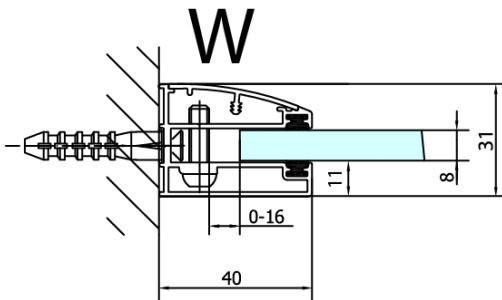

Warranty: 2 years

Spare parts

Acrylic seal glass/floor (shower tray), lenght 1000mm for 8mm glass (Order code: 309D-08)

Acrylic gasket between glass 8mm, flag (Order code: NDFL0503)

Technical sheet

FL10xxL
FL11xxL

FL10xxR
FL11xxR

	A (mm)	B (mm)	C (mm)
FL1080	785-801	≈ 210	779-795
FL1090	885-901	≈ 310	879-895
FL1010	985-1001	≈ 410	979-995
FL1011	1085-1101	≈ 510	1079-1095
FL1012	1185-1201	≈ 610	1179-1195
FL1113	1285-1301	≈ 710	1279-1295
FL1114	1385-1401	≈ 810	1379-1395
FL1115	1485-1501	≈ 910	1479-1495

FL10xxL
FL11xxL

FL3580
FL3590
FL3510
FL3511
FL3512

FL3580
FL3590
FL3510
FL3511
FL3512

FL10xxR
FL11xxR

Dveře	A (mm)	B (mm)	C (mm)
FL1080	785-801	≈ 200	779-795
FL1090	885-901	≈ 300	879-895
FL1010	985-1001	≈ 400	979-995
FL1011	1085-1101	≈ 500	1079-1095
FL1012	1185-1201	≈ 600	1179-1195
FL1113	1285-1301	≈ 700	1279-1295
FL1114	1385-1401	≈ 800	1379-1395
FL1115	1485-1501	≈ 900	1479-1495

Boční stěna	E	D
FL3580	785-801	779-795
FL3590	885-901	879-895
FL3510	985-1001	979-995
FL3511	1085-1101	1079-1095
FL3512	1185-1201	1179-1195

Stavební připravenost pro montáž na dlažbu
 kóty x,y = Rozměr k vnitřní straně skla