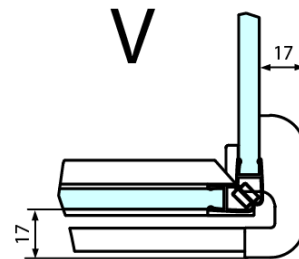

FL10xxR
FL11xxR

	A (mm)	B (mm)	C (mm)
FL1080	785-801	≈ 210	779-795
FL1090	885-901	≈ 310	879-895
FL1010	985-1001	≈ 410	979-995
FL1011	1085-1101	≈ 510	1079-1095
FL1012	1185-1201	≈ 610	1179-1195
FL1113	1285-1301	≈ 710	1279-1295
FL1114	1385-1401	≈ 810	1379-1395
FL1115	1485-1501	≈ 910	1479-1495

FL10xxL
FL11xxL

FL3580
FL3590
FL3510
FL3511
FL3512

FL3580
FL3590
FL3510
FL3511
FL3512

FL10xxR
FL11xxR

Dveře	A (mm)	B (mm)	C (mm)
FL1080	785-801	≈ 200	779-795
FL1090	885-901	≈ 300	879-895
FL1010	985-1001	≈ 400	979-995
FL1011	1085-1101	≈ 500	1079-1095
FL1012	1185-1201	≈ 600	1179-1195
FL1113	1285-1301	≈ 700	1279-1295
FL1114	1385-1401	≈ 800	1379-1395
FL1115	1485-1501	≈ 900	1479-1495

Boční stěna	E	D
FL3580	785-801	779-795
FL3590	885-901	879-895
FL3510	985-1001	979-995
FL3511	1085-1101	1079-1095
FL3512	1185-1201	1179-1195

Stavební připravenost pro montáž na dlažbu
 kóty x,y = Rozměr k vnitřní straně skla