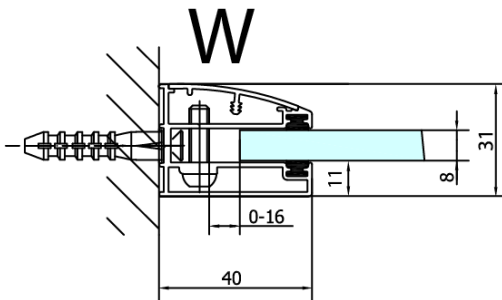

Warranty: 2 years

Spare parts

Acrylic seal glass/floor (shower tray), length 1000mm for 8mm glass (Order code: 309D-08)

Acrylic gasket between glass 8mm, flag (Order code: NDFL0503)

Technical sheet

FL10xxL
FL11xxL

FL10xxR
FL11xxR

	A (mm)	B (mm)	C (mm)
FL1080	785-801	≈ 210	779-795
FL1090	885-901	≈ 310	879-895
FL1010	985-1001	≈ 410	979-995
FL1011	1085-1101	≈ 510	1079-1095
FL1012	1185-1201	≈ 610	1179-1195
FL1113	1285-1301	≈ 710	1279-1295
FL1114	1385-1401	≈ 810	1379-1395
FL1115	1485-1501	≈ 910	1479-1495

FL10xxL
FL11xxL

FL3580
FL3590
FL3510
FL3511
FL3512

FL3580
FL3590
FL3510
FL3511
FL3512

FL10xxR
FL11xxR

Dveře	A (mm)	B (mm)	C (mm)
FL1080	785-801	≈ 200	779-795
FL1090	885-901	≈ 300	879-895
FL1010	985-1001	≈ 400	979-995
FL1011	1085-1101	≈ 500	1079-1095
FL1012	1185-1201	≈ 600	1179-1195
FL1113	1285-1301	≈ 700	1279-1295
FL1114	1385-1401	≈ 800	1379-1395
FL1115	1485-1501	≈ 900	1479-1495

Boční stěna	E	D
FL3580	785-801	779-795
FL3590	885-901	879-895
FL3510	985-1001	979-995
FL3511	1085-1101	1079-1095
FL3512	1185-1201	1179-1195

Stavební připravenost pro montáž na dlažbu
 kóty x,y = Rozměr k vnitřní straně skla