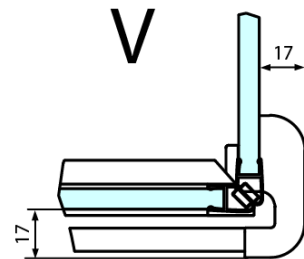

FL10xxR
FL11xxR

	A (mm)	B (mm)	C (mm)
FL1080	785-801	≈ 210	779-795
FL1090	885-901	≈ 310	879-895
FL1010	985-1001	≈ 410	979-995
FL1011	1085-1101	≈ 510	1079-1095
FL1012	1185-1201	≈ 610	1179-1195
FL1113	1285-1301	≈ 710	1279-1295
FL1114	1385-1401	≈ 810	1379-1395
FL1115	1485-1501	≈ 910	1479-1495

FL10xxL
FL11xxL

FL3580
FL3590
FL3510
FL3511
FL3512

FL3580
FL3590
FL3510
FL3511
FL3512

FL10xxR
FL11xxR

Dveře	A (mm)	B (mm)	C (mm)
FL1080	785-801	≈ 200	779-795
FL1090	885-901	≈ 300	879-895
FL1010	985-1001	≈ 400	979-995
FL1011	1085-1101	≈ 500	1079-1095
FL1012	1185-1201	≈ 600	1179-1195
FL1113	1285-1301	≈ 700	1279-1295
FL1114	1385-1401	≈ 800	1379-1395
FL1115	1485-1501	≈ 900	1479-1495

Boční stěna	E	D
FL3580	785-801	779-795
FL3590	885-901	879-895
FL3510	985-1001	979-995
FL3511	1085-1101	1079-1095
FL3512	1185-1201	1179-1195

Stavební připravenost pro montáž na dlažbu
 kóty x,y = Rozměr k vnitřní straně skla