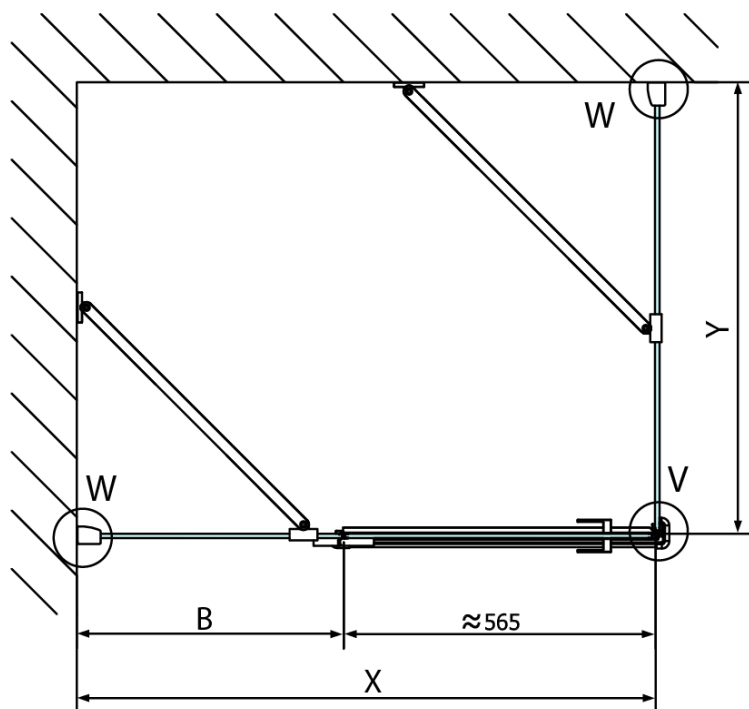

FORTIS Shower Door 1000mm, clear glass/right

Order code: FL1010R

Basic information

Brand: Polysan

Series: FORTIS

Size

Width: 1000 mm

Height: 2000 mm

FL10xxL
FL11xxL

FL10xxR
FL11xxR

	A (mm)	B (mm)	C (mm)
FL1080	785-801	≈ 210	779-795
FL1090	885-901	≈ 310	879-895
FL1010	985-1001	≈ 410	979-995
FL1011	1085-1101	≈ 510	1079-1095
FL1012	1185-1201	≈ 610	1179-1195
FL1113	1285-1301	≈ 710	1279-1295
FL1114	1385-1401	≈ 810	1379-1395
FL1115	1485-1501	≈ 910	1479-1495

FL10xxL
FL11xxL

FL3580
FL3590
FL3510
FL3511
FL3512

FL3580
FL3590
FL3510
FL3511
FL3512

FL10xxR
FL11xxR

Dveře	A (mm)	B (mm)	C (mm)
FL1080	785-801	≈ 200	779-795
FL1090	885-901	≈ 300	879-895
FL1010	985-1001	≈ 400	979-995
FL1011	1085-1101	≈ 500	1079-1095
FL1012	1185-1201	≈ 600	1179-1195
FL1113	1285-1301	≈ 700	1279-1295
FL1114	1385-1401	≈ 800	1379-1395
FL1115	1485-1501	≈ 900	1479-1495

Construction readiness for floor mounting
 dimensions x, y = Dimension to the inside of the glass

Dveře	X (mm)	B (mm)
FL1080	768	≈ 200
FL1090	868	≈ 300
FL1010	968	≈ 400
FL1011	1068	≈ 500
FL1012	1168	≈ 600
FL1113	1268	≈ 700
FL1114	1368	≈ 800
FL1115	1468	≈ 900