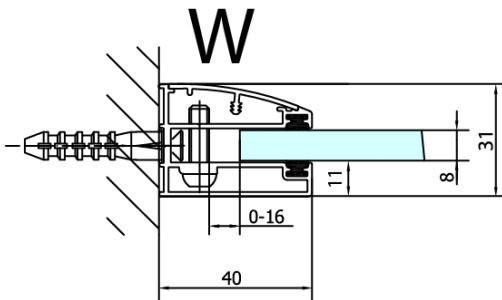

FORTIS Shower Door 900mm, clear glass/right

Order code: FL1090R

Basic information

Brand: Polysan

Series: FORTIS

Size

Width: 900 mm

Height: 2000 mm

FL10xxL
FL11xxL

FL10xxR
FL11xxR

	A (mm)	B (mm)	C (mm)
FL1080	785-801	≈ 210	779-795
FL1090	885-901	≈ 310	879-895
FL1010	985-1001	≈ 410	979-995
FL1011	1085-1101	≈ 510	1079-1095
FL1012	1185-1201	≈ 610	1179-1195
FL1113	1285-1301	≈ 710	1279-1295
FL1114	1385-1401	≈ 810	1379-1395
FL1115	1485-1501	≈ 910	1479-1495

FL10xxL
FL11xxL

FL3580
FL3590
FL3510
FL3511
FL3512

FL3580
FL3590
FL3510
FL3511
FL3512

FL10xxR
FL11xxR

Dveře	A (mm)	B (mm)	C (mm)
FL1080	785-801	≈ 200	779-795
FL1090	885-901	≈ 300	879-895
FL1010	985-1001	≈ 400	979-995
FL1011	1085-1101	≈ 500	1079-1095
FL1012	1185-1201	≈ 600	1179-1195
FL1113	1285-1301	≈ 700	1279-1295
FL1114	1385-1401	≈ 800	1379-1395
FL1115	1485-1501	≈ 900	1479-1495

Boční stěna	E	D
FL3580	785-801	779-795
FL3590	885-901	879-895
FL3510	985-1001	979-995
FL3511	1085-1101	1079-1095
FL3512	1185-1201	1179-1195

Stavební připravenost pro montáž na dlažbu
 kóty x, y = Rozměr k vnitřní straně skla