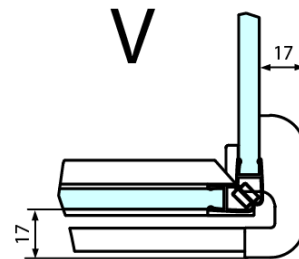

FL10xxL
FL11xxL

FL10xxR
FL11xxR

	A (mm)	B (mm)	C (mm)
FL1080	785-801	≈ 210	779-795
FL1090	885-901	≈ 310	879-895
FL1010	985-1001	≈ 410	979-995
FL1011	1085-1101	≈ 510	1079-1095
FL1012	1185-1201	≈ 610	1179-1195
FL1113	1285-1301	≈ 710	1279-1295
FL1114	1385-1401	≈ 810	1379-1395
FL1115	1485-1501	≈ 910	1479-1495

FL10xxL
FL11xxL

FL3580
FL3590
FL3510
FL3511
FL3512

FL3580
FL3590
FL3510
FL3511
FL3512

FL10xxR
FL11xxR

Dveře	A (mm)	B (mm)	C (mm)
FL1080	785-801	≈ 200	779-795
FL1090	885-901	≈ 300	879-895
FL1010	985-1001	≈ 400	979-995
FL1011	1085-1101	≈ 500	1079-1095
FL1012	1185-1201	≈ 600	1179-1195
FL1113	1285-1301	≈ 700	1279-1295
FL1114	1385-1401	≈ 800	1379-1395
FL1115	1485-1501	≈ 900	1479-1495

Boční stěna	E	D
FL3580	785-801	779-795
FL3590	885-901	879-895
FL3510	985-1001	979-995
FL3511	1085-1101	1079-1095
FL3512	1185-1201	1179-1195

Stavební připravenost pro montáž na dlažbu
 kóty x, y = Rozměr k vnitřní straně skla