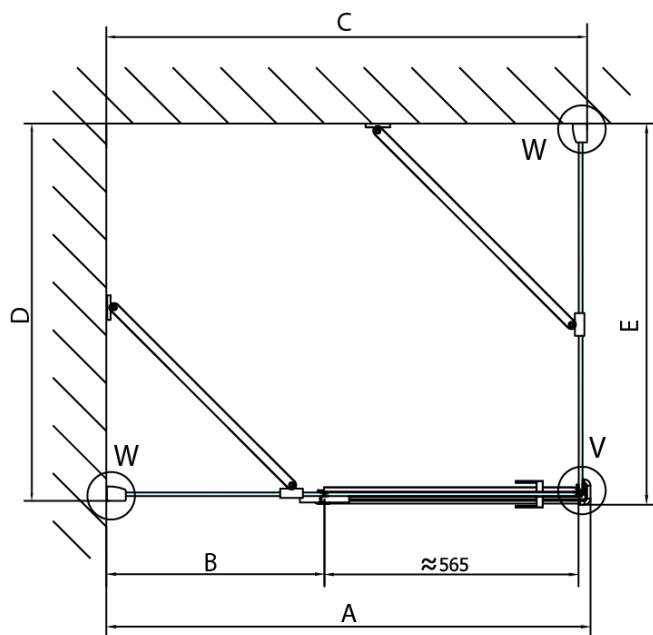

### Size

Width: 900 mm

Height: 2000 mm

### Spare parts

Acrylic seal glass/floor (shower tray), lenght 1000mm for 8mm glass (Order code: 309D-08)

Acrylic gasket between glass 8mm, flag (Order code: NDFL0503)

Technical sheet

FL10xxL  
FL11xxL

FL10xxR  
FL11xxR

	A (mm)	B (mm)	C (mm)
FL1080	785-801	≈ 210	779-795
FL1090	885-901	≈ 310	879-895
FL1010	985-1001	≈ 410	979-995
FL1011	1085-1101	≈ 510	1079-1095
FL1012	1185-1201	≈ 610	1179-1195
FL1113	1285-1301	≈ 710	1279-1295
FL1114	1385-1401	≈ 810	1379-1395
FL1115	1485-1501	≈ 910	1479-1495

FL10xxL  
FL11xxL

FL3580  
FL3590  
FL3510  
FL3511  
FL3512

FL3580  
FL3590  
FL3510  
FL3511  
FL3512

FL10xxR  
FL11xxR

Dveře	A (mm)	B (mm)	C (mm)
FL1080	785-801	≈ 200	779-795
FL1090	885-901	≈ 300	879-895
FL1010	985-1001	≈ 400	979-995
FL1011	1085-1101	≈ 500	1079-1095
FL1012	1185-1201	≈ 600	1179-1195
FL1113	1285-1301	≈ 700	1279-1295
FL1114	1385-1401	≈ 800	1379-1395
FL1115	1485-1501	≈ 900	1479-1495