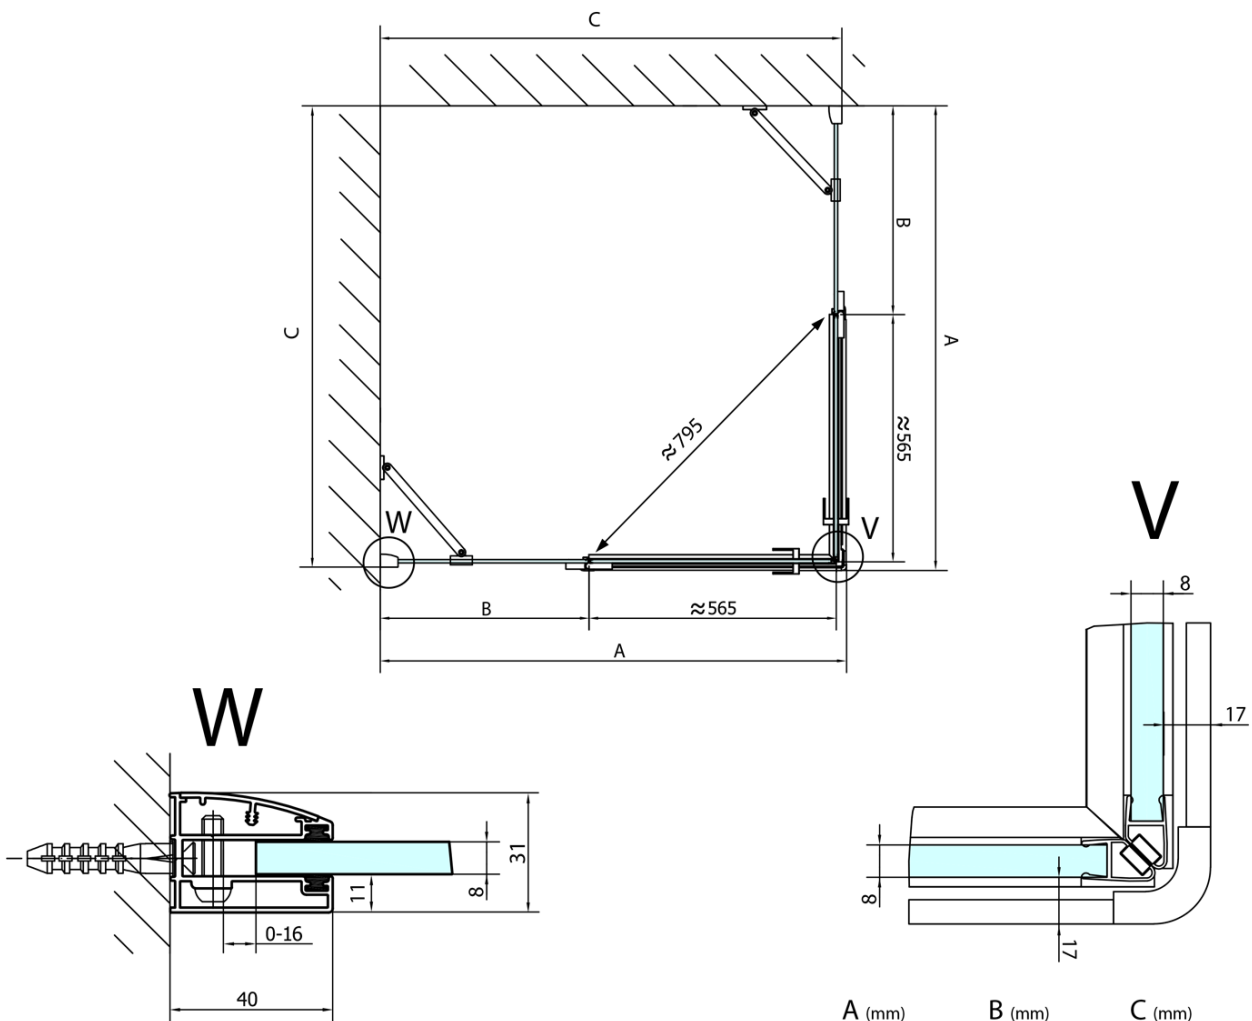

### Size

Width: 900 mm

Height: 2000 mm

### Spare parts

Acrylic seal glass/floor (shower tray), lenght 1000mm for 8mm glass (Order code: 309D-08)

Acrylic gasket between glass 8mm, flag (Order code: NDFL0503)

Technical sheet

FL10xxL  
FL11xxL

FL10xxR  
FL11xxR

	A (mm)	B (mm)	C (mm)
FL1080	785-801	≈ 210	779-795
FL1090	885-901	≈ 310	879-895
FL1010	985-1001	≈ 410	979-995
FL1011	1085-1101	≈ 510	1079-1095
FL1012	1185-1201	≈ 610	1179-1195
FL1113	1285-1301	≈ 710	1279-1295
FL1114	1385-1401	≈ 810	1379-1395
FL1115	1485-1501	≈ 910	1479-1495

FL10xxL  
FL11xxL

FL3580  
FL3590  
FL3510  
FL3511  
FL3512

FL3580  
FL3590  
FL3510  
FL3511  
FL3512

FL10xxR  
FL11xxR

Dveře	A (mm)	B (mm)	C (mm)
FL1080	785-801	≈ 200	779-795
FL1090	885-901	≈ 300	879-895
FL1010	985-1001	≈ 400	979-995
FL1011	1085-1101	≈ 500	1079-1095
FL1012	1185-1201	≈ 600	1179-1195
FL1113	1285-1301	≈ 700	1279-1295
FL1114	1385-1401	≈ 800	1379-1395
FL1115	1485-1501	≈ 900	1479-1495