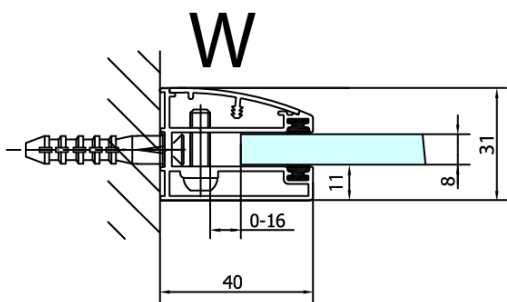

### Size

Width: 900 mm

Height: 2000 mm

	A (mm)	B (mm)	C (mm)
FL1080	785-801	≈ 210	779-795
FL1090	885-901	≈ 310	879-895
FL1010	985-1001	≈ 410	979-995
FL1011	1085-1101	≈ 510	1079-1095
FL1012	1185-1201	≈ 610	1179-1195
FL1113	1285-1301	≈ 710	1279-1295
FL1114	1385-1401	≈ 810	1379-1395
FL1115	1485-1501	≈ 910	1479-1495

FL10xxL  
FL11xxL

FL3580  
FL3590  
FL3510  
FL3511  
FL3512

FL3580  
FL3590  
FL3510  
FL3511  
FL3512

FL10xxR  
FL11xxR

Dveře	A (mm)	B (mm)	C (mm)
FL1080	785-801	≈ 200	779-795
FL1090	885-901	≈ 300	879-895
FL1010	985-1001	≈ 400	979-995
FL1011	1085-1101	≈ 500	1079-1095
FL1012	1185-1201	≈ 600	1179-1195
FL1113	1285-1301	≈ 700	1279-1295
FL1114	1385-1401	≈ 800	1379-1395
FL1115	1485-1501	≈ 900	1479-1495

Boční stěna	E	D
FL3580	785-801	779-795
FL3590	885-901	879-895
FL3510	985-1001	979-995
FL3511	1085-1101	1079-1095
FL3512	1185-1201	1179-1195

Stavební připravenost pro montáž na dlažbu  
 kóty x,y = Rozměr k vnitřní straně skla