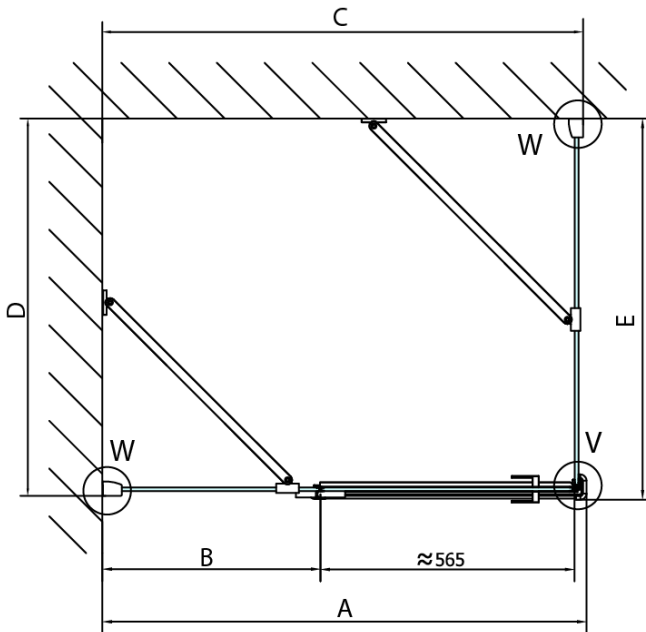

FORTIS Shower Door 900mm, clear glass/right

Order code: FL1090R

Basic information

Brand: Polysan

Series: FORTIS

Size

Width: 900 mm

Height: 2000 mm

	A (mm)	B (mm)	C (mm)
FL1080	785-801	≈ 210	779-795
FL1090	885-901	≈ 310	879-895
FL1010	985-1001	≈ 410	979-995
FL1011	1085-1101	≈ 510	1079-1095
FL1012	1185-1201	≈ 610	1179-1195
FL1113	1285-1301	≈ 710	1279-1295
FL1114	1385-1401	≈ 810	1379-1395
FL1115	1485-1501	≈ 910	1479-1495

FL10xxL
FL11xxL

FL3580
FL3590
FL3510
FL3511
FL3512

FL3580
FL3590
FL3510
FL3511
FL3512

FL10xxR
FL11xxR

Dveře	A (mm)	B (mm)	C (mm)
FL1080	785-801	≈ 200	779-795
FL1090	885-901	≈ 300	879-895
FL1010	985-1001	≈ 400	979-995
FL1011	1085-1101	≈ 500	1079-1095
FL1012	1185-1201	≈ 600	1179-1195
FL1113	1285-1301	≈ 700	1279-1295
FL1114	1385-1401	≈ 800	1379-1395
FL1115	1485-1501	≈ 900	1479-1495

Construction readiness for floor mounting
 dimensions x, y = Dimension to the inside of the glass

Dveře	X (mm)	B (mm)
FL1080	768	≈ 200
FL1090	868	≈ 300
FL1010	968	≈ 400
FL1011	1068	≈ 500
FL1012	1168	≈ 600
FL1113	1268	≈ 700
FL1114	1368	≈ 800
FL1115	1468	≈ 900