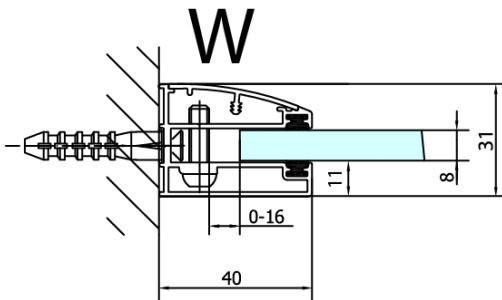

FORTIS Shower Door 900mm, clear glass/right

Order code: FL1090R

Basic information

Brand: Polysan

Series: FORTIS

Size

Width: 900 mm

Height: 2000 mm

	A (mm)	B (mm)	C (mm)
FL1080	785-801	≈ 210	779-795
FL1090	885-901	≈ 310	879-895
FL1010	985-1001	≈ 410	979-995
FL1011	1085-1101	≈ 510	1079-1095
FL1012	1185-1201	≈ 610	1179-1195
FL1113	1285-1301	≈ 710	1279-1295
FL1114	1385-1401	≈ 810	1379-1395
FL1115	1485-1501	≈ 910	1479-1495

FL10xxL
FL11xxL

FL3580
FL3590
FL3510
FL3511
FL3512

FL3580
FL3590
FL3510
FL3511
FL3512

FL10xxR
FL11xxR

Dveře	A (mm)	B (mm)	C (mm)
FL1080	785-801	≈ 200	779-795
FL1090	885-901	≈ 300	879-895
FL1010	985-1001	≈ 400	979-995
FL1011	1085-1101	≈ 500	1079-1095
FL1012	1185-1201	≈ 600	1179-1195
FL1113	1285-1301	≈ 700	1279-1295
FL1114	1385-1401	≈ 800	1379-1395
FL1115	1485-1501	≈ 900	1479-1495

Boční stěna	E	D
FL3580	785-801	779-795
FL3590	885-901	879-895
FL3510	985-1001	979-995
FL3511	1085-1101	1079-1095
FL3512	1185-1201	1179-1195

Stavební připravenost pro montáž na dlažbu
 kóty x,y = Rozměr k vnitřní straně skla