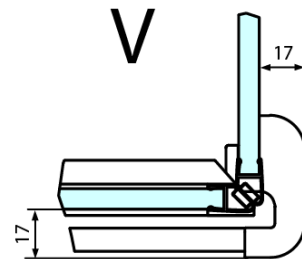

	A (mm)	B (mm)	C (mm)
FL1080	785-801	≈ 210	779-795
FL1090	885-901	≈ 310	879-895
FL1010	985-1001	≈ 410	979-995
FL1011	1085-1101	≈ 510	1079-1095
FL1012	1185-1201	≈ 610	1179-1195
FL1113	1285-1301	≈ 710	1279-1295
FL1114	1385-1401	≈ 810	1379-1395
FL1115	1485-1501	≈ 910	1479-1495

FL10xxL
FL11xxL

FL3580
FL3590
FL3510
FL3511
FL3512

FL3580
FL3590
FL3510
FL3511
FL3512

FL10xxR
FL11xxR

Dveře	A (mm)	B (mm)	C (mm)
FL1080	785-801	≈ 200	779-795
FL1090	885-901	≈ 300	879-895
FL1010	985-1001	≈ 400	979-995
FL1011	1085-1101	≈ 500	1079-1095
FL1012	1185-1201	≈ 600	1179-1195
FL1113	1285-1301	≈ 700	1279-1295
FL1114	1385-1401	≈ 800	1379-1395
FL1115	1485-1501	≈ 900	1479-1495

Boční stěna	E	D
FL3580	785-801	779-795
FL3590	885-901	879-895
FL3510	985-1001	979-995
FL3511	1085-1101	1079-1095
FL3512	1185-1201	1179-1195

Stavební připravenost pro montáž na dlažbu
 kóty x,y = Rozměr k vnitřní straně skla