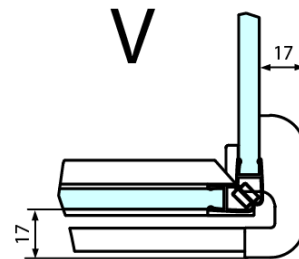

FL10xxL
FL11xxL

FL10xxR
FL11xxR

	A (mm)	B (mm)	C (mm)
FL1080	785-801	≈ 210	779-795
FL1090	885-901	≈ 310	879-895
FL1010	985-1001	≈ 410	979-995
FL1011	1085-1101	≈ 510	1079-1095
FL1012	1185-1201	≈ 610	1179-1195
FL1113	1285-1301	≈ 710	1279-1295
FL1114	1385-1401	≈ 810	1379-1395
FL1115	1485-1501	≈ 910	1479-1495

FL10xxL
FL11xxL

FL3580
FL3590
FL3510
FL3511
FL3512

FL3580
FL3590
FL3510
FL3511
FL3512

FL10xxR
FL11xxR

Dveře	A (mm)	B (mm)	C (mm)
FL1080	785-801	≈ 200	779-795
FL1090	885-901	≈ 300	879-895
FL1010	985-1001	≈ 400	979-995
FL1011	1085-1101	≈ 500	1079-1095
FL1012	1185-1201	≈ 600	1179-1195
FL1113	1285-1301	≈ 700	1279-1295
FL1114	1385-1401	≈ 800	1379-1395
FL1115	1485-1501	≈ 900	1479-1495

Boční stěna	E	D
FL3580	785-801	779-795
FL3590	885-901	879-895
FL3510	985-1001	979-995
FL3511	1085-1101	1079-1095
FL3512	1185-1201	1179-1195

Stavební připravenost pro montáž na dlažbu
 kóty x,y = Rozměr k vnitřní straně skla