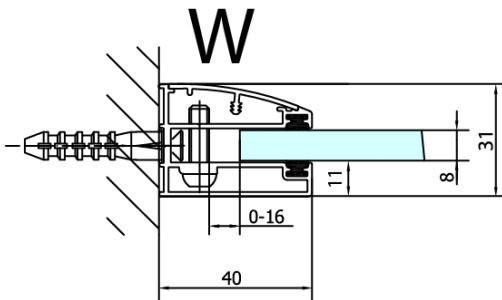

FORTIS Shower Door 800mm, clear glass/right

Order code: FL1080R

Basic information

Brand: Polysan

Series: FORTIS

Size

Width: 800 mm

Height: 2000 mm

FL10xxL
FL11xxL

FL10xxR
FL11xxR

	A (mm)	B (mm)	C (mm)
FL1080	785-801	≈ 210	779-795
FL1090	885-901	≈ 310	879-895
FL1010	985-1001	≈ 410	979-995
FL1011	1085-1101	≈ 510	1079-1095
FL1012	1185-1201	≈ 610	1179-1195
FL1113	1285-1301	≈ 710	1279-1295
FL1114	1385-1401	≈ 810	1379-1395
FL1115	1485-1501	≈ 910	1479-1495

FL10xxL
FL11xxL

FL3580
FL3590
FL3510
FL3511
FL3512

FL3580
FL3590
FL3510
FL3511
FL3512

FL10xxR
FL11xxR

Dveře	A (mm)	B (mm)	C (mm)
FL1080	785-801	≈ 200	779-795
FL1090	885-901	≈ 300	879-895
FL1010	985-1001	≈ 400	979-995
FL1011	1085-1101	≈ 500	1079-1095
FL1012	1185-1201	≈ 600	1179-1195
FL1113	1285-1301	≈ 700	1279-1295
FL1114	1385-1401	≈ 800	1379-1395
FL1115	1485-1501	≈ 900	1479-1495

Boční stěna	E	D
FL3580	785-801	779-795
FL3590	885-901	879-895
FL3510	985-1001	979-995
FL3511	1085-1101	1079-1095
FL3512	1185-1201	1179-1195

Stavební připravenost pro montáž na dlažbu
 kóty x,y = Rozměr k vnitřní straně skla