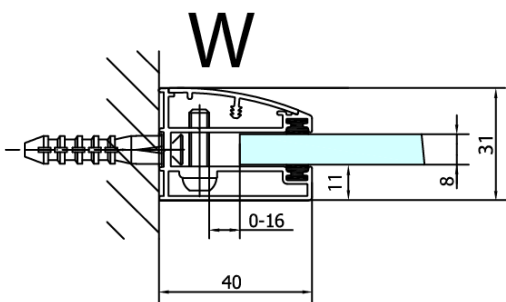

Dveře	A (mm)	B (mm)	C (mm)
FL1080	785-801	≈ 200	779-795
FL1090	885-901	≈ 300	879-895
FL1010	985-1001	≈ 400	979-995
FL1011	1085-1101	≈ 500	1079-1095
FL1012	1185-1201	≈ 600	1179-1195
FL1113	1285-1301	≈ 700	1279-1295
FL1114	1385-1401	≈ 800	1379-1395
FL1115	1485-1501	≈ 900	1479-1495

Boční stěna	E	D
FL3580	785-801	779-795
FL3590	885-901	879-895
FL3510	985-1001	979-995
FL3511	1085-1101	1079-1095
FL3512	1185-1201	1179-1195