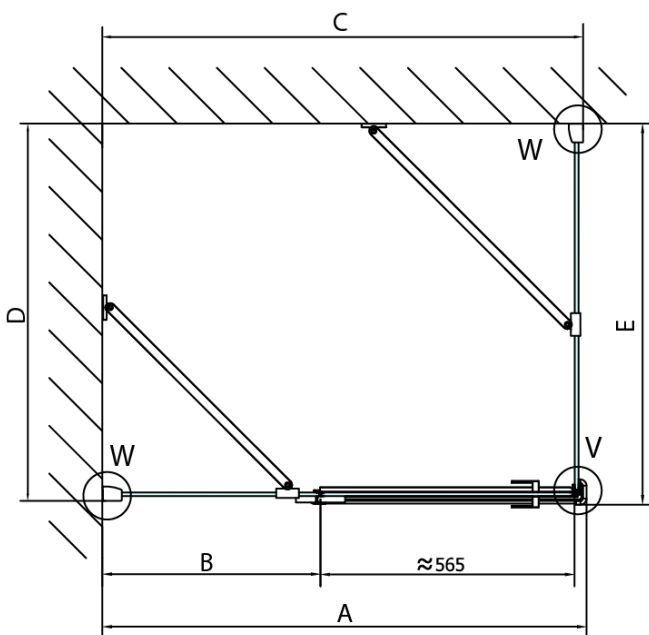

### Size

Width: 800 mm

Height: 2000 mm

### Spare parts

Acrylic seal glass/floor (shower tray), length 1000mm for 8mm glass (Order code: 309D-08)

Acrylic gasket between glass 8mm, flag (Order code: NDFL0503)

Technical sheet

FL10xxL  
FL11xxL

FL10xxR  
FL11xxR

	A (mm)	B (mm)	C (mm)
FL1080	785-801	≈ 210	779-795
FL1090	885-901	≈ 310	879-895
FL1010	985-1001	≈ 410	979-995
FL1011	1085-1101	≈ 510	1079-1095
FL1012	1185-1201	≈ 610	1179-1195
FL1113	1285-1301	≈ 710	1279-1295
FL1114	1385-1401	≈ 810	1379-1395
FL1115	1485-1501	≈ 910	1479-1495

FL10xxL  
FL11xxL

FL3580  
FL3590  
FL3510  
FL3511  
FL3512

FL3580  
FL3590  
FL3510  
FL3511  
FL3512

FL10xxR  
FL11xxR

Dveře	A (mm)	B (mm)	C (mm)
FL1080	785-801	≈ 200	779-795
FL1090	885-901	≈ 300	879-895
FL1010	985-1001	≈ 400	979-995
FL1011	1085-1101	≈ 500	1079-1095
FL1012	1185-1201	≈ 600	1179-1195
FL1113	1285-1301	≈ 700	1279-1295
FL1114	1385-1401	≈ 800	1379-1395
FL1115	1485-1501	≈ 900	1479-1495