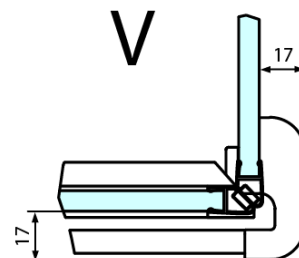

FL10xxR
FL11xxR

	A (mm)	B (mm)	C (mm)
FL1080	785-801	≈ 210	779-795
FL1090	885-901	≈ 310	879-895
FL1010	985-1001	≈ 410	979-995
FL1011	1085-1101	≈ 510	1079-1095
FL1012	1185-1201	≈ 610	1179-1195
FL1113	1285-1301	≈ 710	1279-1295
FL1114	1385-1401	≈ 810	1379-1395
FL1115	1485-1501	≈ 910	1479-1495

FL10xxL
FL11xxL

FL3580
FL3590
FL3510
FL3511
FL3512

FL3580
FL3590
FL3510
FL3511
FL3512

FL10xxR
FL11xxR

Dveře	A (mm)	B (mm)	C (mm)
FL1080	785-801	≈ 200	779-795
FL1090	885-901	≈ 300	879-895
FL1010	985-1001	≈ 400	979-995
FL1011	1085-1101	≈ 500	1079-1095
FL1012	1185-1201	≈ 600	1179-1195
FL1113	1285-1301	≈ 700	1279-1295
FL1114	1385-1401	≈ 800	1379-1395
FL1115	1485-1501	≈ 900	1479-1495

Boční stěna	E	D
FL3580	785-801	779-795
FL3590	885-901	879-895
FL3510	985-1001	979-995
FL3511	1085-1101	1079-1095
FL3512	1185-1201	1179-1195

Stavební připravenost pro montáž na dlažbu
 kóty x,y = Rozměr k vnitřní straně skla