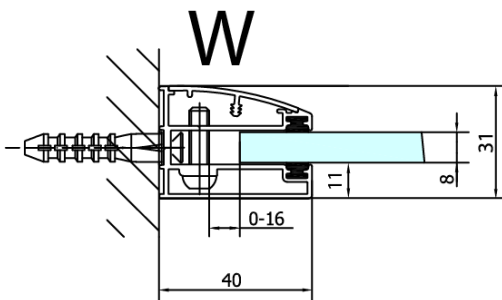

Warranty: 2 years

Spare parts

Acrylic seal glass/floor (shower tray), length 1000mm for 8mm glass (Order code: 309D-08)

Acrylic gasket between glass 8mm, flag (Order code: NDFL0503)

Technical sheet

FL10xxL
FL11xxL

FL10xxR
FL11xxR

	A (mm)	B (mm)	C (mm)
FL1080	785-801	≈ 210	779-795
FL1090	885-901	≈ 310	879-895
FL1010	985-1001	≈ 410	979-995
FL1011	1085-1101	≈ 510	1079-1095
FL1012	1185-1201	≈ 610	1179-1195
FL1113	1285-1301	≈ 710	1279-1295
FL1114	1385-1401	≈ 810	1379-1395
FL1115	1485-1501	≈ 910	1479-1495

FL10xxL
FL11xxL

FL3580
FL3590
FL3510
FL3511
FL3512

FL3580
FL3590
FL3510
FL3511
FL3512

FL10xxR
FL11xxR

Dveře	A (mm)	B (mm)	C (mm)
FL1080	785-801	≈ 200	779-795
FL1090	885-901	≈ 300	879-895
FL1010	985-1001	≈ 400	979-995
FL1011	1085-1101	≈ 500	1079-1095
FL1012	1185-1201	≈ 600	1179-1195
FL1113	1285-1301	≈ 700	1279-1295
FL1114	1385-1401	≈ 800	1379-1395
FL1115	1485-1501	≈ 900	1479-1495

Boční stěna	E	D
FL3580	785-801	779-795
FL3590	885-901	879-895
FL3510	985-1001	979-995
FL3511	1085-1101	1079-1095
FL3512	1185-1201	1179-1195

Stavební připravenost pro montáž na dlažbu
 kóty x,y = Rozměr k vnitřní straně skla