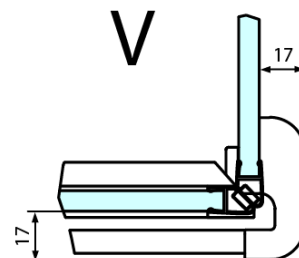

FL10xxL
FL11xxL

FL10xxR
FL11xxR

	A (mm)	B (mm)	C (mm)
FL1080	785-801	≈ 210	779-795
FL1090	885-901	≈ 310	879-895
FL1010	985-1001	≈ 410	979-995
FL1011	1085-1101	≈ 510	1079-1095
FL1012	1185-1201	≈ 610	1179-1195
FL1113	1285-1301	≈ 710	1279-1295
FL1114	1385-1401	≈ 810	1379-1395
FL1115	1485-1501	≈ 910	1479-1495

FL10xxL
FL11xxL

FL3580
FL3590
FL3510
FL3511
FL3512

FL3580
FL3590
FL3510
FL3511
FL3512

FL10xxR
FL11xxR

Dveře	A (mm)	B (mm)	C (mm)
FL1080	785-801	≈ 200	779-795
FL1090	885-901	≈ 300	879-895
FL1010	985-1001	≈ 400	979-995
FL1011	1085-1101	≈ 500	1079-1095
FL1012	1185-1201	≈ 600	1179-1195
FL1113	1285-1301	≈ 700	1279-1295
FL1114	1385-1401	≈ 800	1379-1395
FL1115	1485-1501	≈ 900	1479-1495

Boční stěna	E	D
FL3580	785-801	779-795
FL3590	885-901	879-895
FL3510	985-1001	979-995
FL3511	1085-1101	1079-1095
FL3512	1185-1201	1179-1195

Stavební připravenost pro montáž na dlažbu
 kóty x,y = Rozměr k vnitřní straně skla