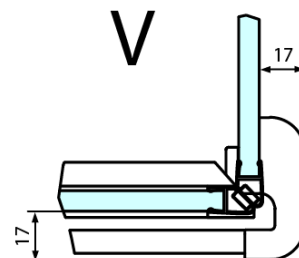

Packaging: 1 Piece

Warranty: 2 years

Spare parts

Bottom seal for door, glass 8mm, 1000mm (Order code: 309D-08)

Technical sheet

FL10xxL
FL11xxL

FL10xxR
FL11xxR

	A (mm)	B (mm)	C (mm)
FL1080	785-801	≈ 210	779-795
FL1090	885-901	≈ 310	879-895
FL1010	985-1001	≈ 410	979-995
FL1011	1085-1101	≈ 510	1079-1095
FL1012	1185-1201	≈ 610	1179-1195
FL1113	1285-1301	≈ 710	1279-1295
FL1114	1385-1401	≈ 810	1379-1395
FL1115	1485-1501	≈ 910	1479-1495

FL10xxL
FL11xxL

FL3580
FL3590
FL3510
FL3511
FL3512

FL3580
FL3590
FL3510
FL3511
FL3512

FL10xxR
FL11xxR

Dveře	A (mm)	B (mm)	C (mm)
FL1080	785-801	≈ 200	779-795
FL1090	885-901	≈ 300	879-895
FL1010	985-1001	≈ 400	979-995
FL1011	1085-1101	≈ 500	1079-1095
FL1012	1185-1201	≈ 600	1179-1195
FL1113	1285-1301	≈ 700	1279-1295
FL1114	1385-1401	≈ 800	1379-1395
FL1115	1485-1501	≈ 900	1479-1495

Boční stěna	E	D
FL3580	785-801	779-795
FL3590	885-901	879-895
FL3510	985-1001	979-995
FL3511	1085-1101	1079-1095
FL3512	1185-1201	1179-1195

Stavební připravenost pro montáž na dlažbu
 kóty x,y = Rozměr k vnitřní straně skla

Construction readiness for floor mounting
 dimensions x, y = Dimension to the inside of the glass

Dveře	X (mm)	B (mm)
FL1080	768	≈ 200
FL1090	868	≈ 300
FL1010	968	≈ 400
FL1011	1068	≈ 500
FL1012	1168	≈ 600
FL1113	1268	≈ 700
FL1114	1368	≈ 800
FL1115	1468	≈ 900