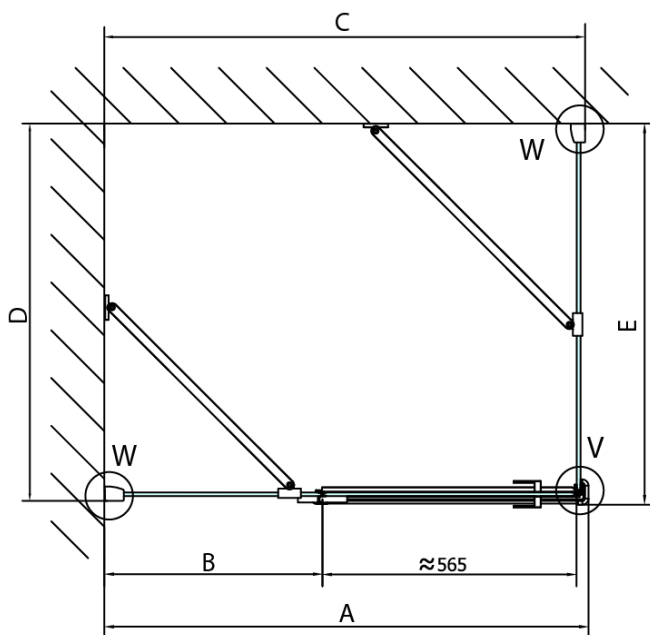

### Size

Width: 1200 mm

Height: 2000 mm

### Spare parts

Acrylic seal glass/floor (shower tray), length 1000mm for 8mm glass (Order code: 309D-08)

Acrylic gasket between glass 8mm, flag (Order code: NDFL0503)

Technical sheet

FL10xxL  
FL11xxL

FL10xxR  
FL11xxR

	A (mm)	B (mm)	C (mm)
FL1080	785-801	≈ 210	779-795
FL1090	885-901	≈ 310	879-895
FL1010	985-1001	≈ 410	979-995
FL1011	1085-1101	≈ 510	1079-1095
FL1012	1185-1201	≈ 610	1179-1195
FL1113	1285-1301	≈ 710	1279-1295
FL1114	1385-1401	≈ 810	1379-1395
FL1115	1485-1501	≈ 910	1479-1495

FL10xxL  
FL11xxL

FL3580  
FL3590  
FL3510  
FL3511  
FL3512

FL3580  
FL3590  
FL3510  
FL3511  
FL3512

FL10xxR  
FL11xxR

Dveře	A (mm)	B (mm)	C (mm)
FL1080	785-801	≈ 200	779-795
FL1090	885-901	≈ 300	879-895
FL1010	985-1001	≈ 400	979-995
FL1011	1085-1101	≈ 500	1079-1095
FL1012	1185-1201	≈ 600	1179-1195
FL1113	1285-1301	≈ 700	1279-1295
FL1114	1385-1401	≈ 800	1379-1395
FL1115	1485-1501	≈ 900	1479-1495