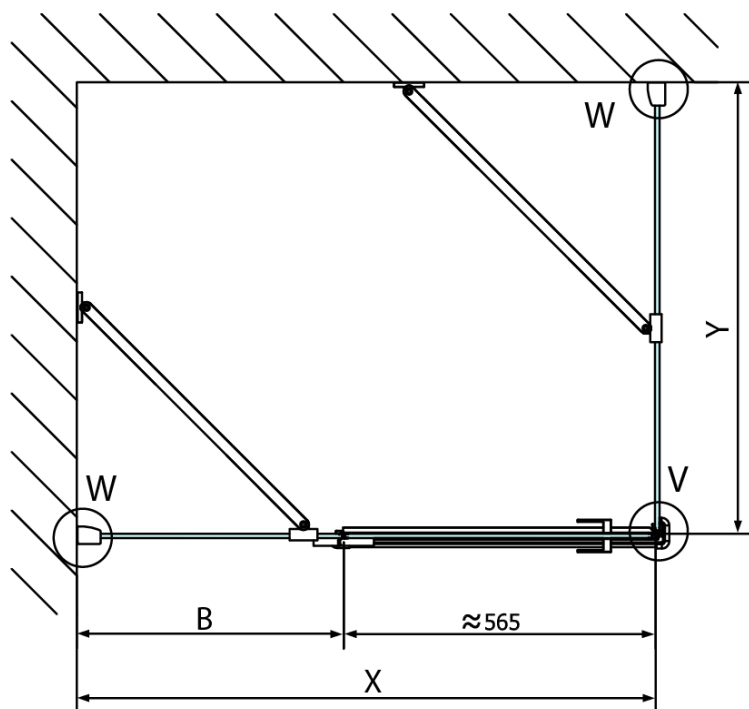

## Size

Width: 1200 mm

Height: 2000 mm

## Spare parts

Bottom seal for door, glass 8mm, 1000mm (Order code: 309D-08)

Vertical seal between glass 8mm (Order code: NDFL0503)

Technical sheet

FL10xxL  
FL11xxL

FL10xxR  
FL11xxR

	A (mm)	B (mm)	C (mm)
FL1080	785-801	≈ 210	779-795
FL1090	885-901	≈ 310	879-895
FL1010	985-1001	≈ 410	979-995
FL1011	1085-1101	≈ 510	1079-1095
FL1012	1185-1201	≈ 610	1179-1195
FL1113	1285-1301	≈ 710	1279-1295
FL1114	1385-1401	≈ 810	1379-1395
FL1115	1485-1501	≈ 910	1479-1495

FL10xxL  
FL11xxL

FL3580  
FL3590  
FL3510  
FL3511  
FL3512

FL3580  
FL3590  
FL3510  
FL3511  
FL3512

FL10xxR  
FL11xxR

Dveře	A (mm)	B (mm)	C (mm)
FL1080	785-801	≈ 200	779-795
FL1090	885-901	≈ 300	879-895
FL1010	985-1001	≈ 400	979-995
FL1011	1085-1101	≈ 500	1079-1095
FL1012	1185-1201	≈ 600	1179-1195
FL1113	1285-1301	≈ 700	1279-1295
FL1114	1385-1401	≈ 800	1379-1395
FL1115	1485-1501	≈ 900	1479-1495

Construction readiness for floor mounting  
 dimensions x, y = Dimension to the inside of the glass

Dveře	X (mm)	B (mm)
FL1080	768	≈ 200
FL1090	868	≈ 300
FL1010	968	≈ 400
FL1011	1068	≈ 500
FL1012	1168	≈ 600
FL1113	1268	≈ 700
FL1114	1368	≈ 800
FL1115	1468	≈ 900