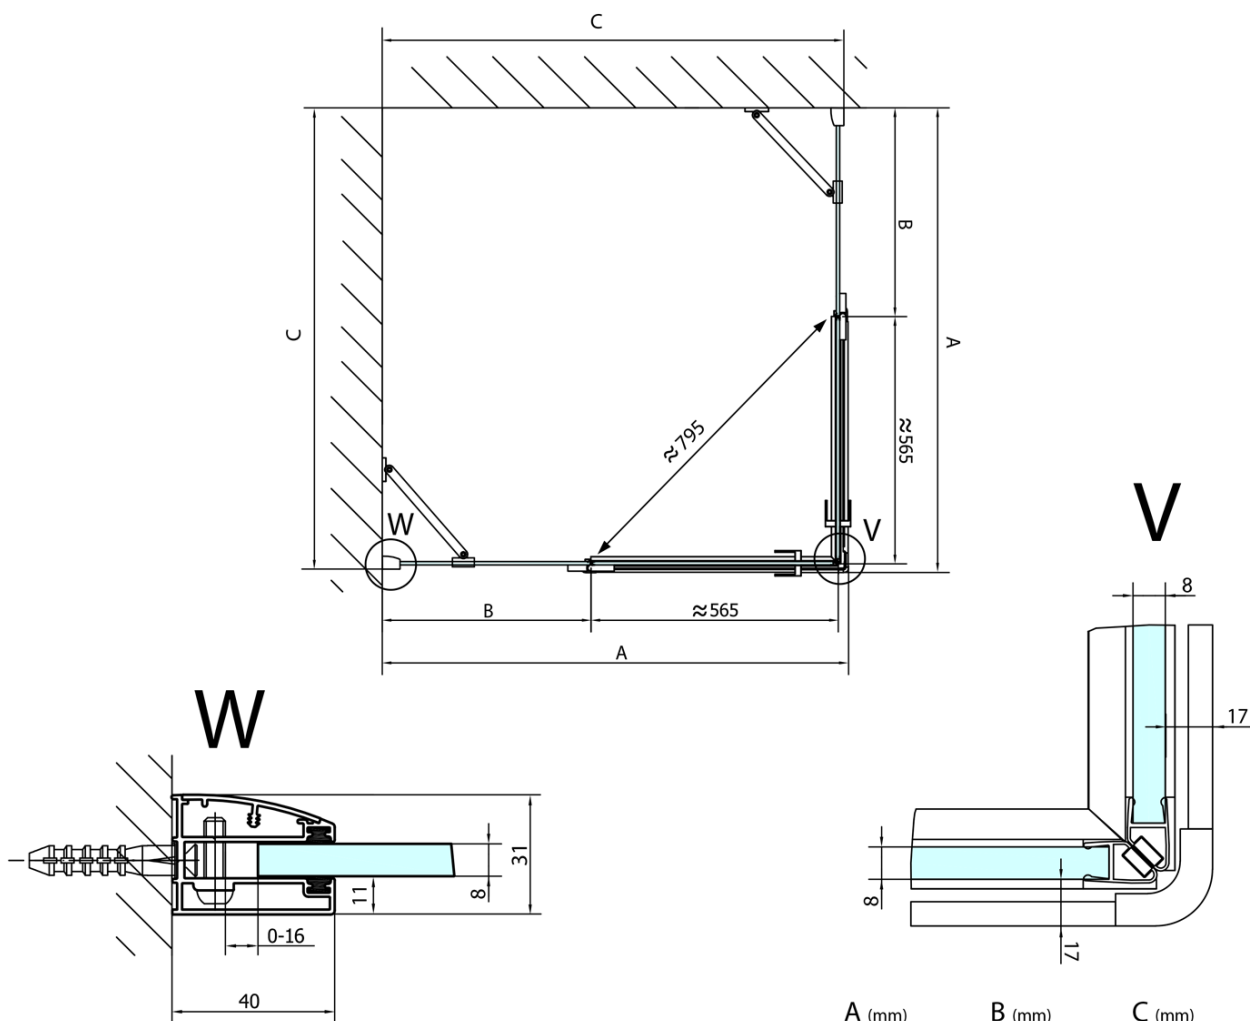

## Size

Width: 1200 mm

Height: 2000 mm

## Spare parts

Bottom seal for door, glass 8mm, 1000mm (Order code: 309D-08)

Vertical seal between glass 8mm (Order code: NDFL0503)

Technical sheet

FL10xxL  
FL11xxL

FL10xxR  
FL11xxR

	A (mm)	B (mm)	C (mm)
FL1080	785-801	≈ 210	779-795
FL1090	885-901	≈ 310	879-895
FL1010	985-1001	≈ 410	979-995
FL1011	1085-1101	≈ 510	1079-1095
FL1012	1185-1201	≈ 610	1179-1195
FL1113	1285-1301	≈ 710	1279-1295
FL1114	1385-1401	≈ 810	1379-1395
FL1115	1485-1501	≈ 910	1479-1495

FL10xxL  
FL11xxL

FL3580  
FL3590  
FL3510  
FL3511  
FL3512

FL3580  
FL3590  
FL3510  
FL3511  
FL3512

FL10xxR  
FL11xxR

Dveře	A (mm)	B (mm)	C (mm)
FL1080	785-801	≈ 200	779-795
FL1090	885-901	≈ 300	879-895
FL1010	985-1001	≈ 400	979-995
FL1011	1085-1101	≈ 500	1079-1095
FL1012	1185-1201	≈ 600	1179-1195
FL1113	1285-1301	≈ 700	1279-1295
FL1114	1385-1401	≈ 800	1379-1395
FL1115	1485-1501	≈ 900	1479-1495

Construction readiness for floor mounting  
 dimensions x, y = Dimension to the inside of the glass

Dveře	X (mm)	B (mm)
FL1080	768	≈ 200
FL1090	868	≈ 300
FL1010	968	≈ 400
FL1011	1068	≈ 500
FL1012	1168	≈ 600
FL1113	1268	≈ 700
FL1114	1368	≈ 800
FL1115	1468	≈ 900