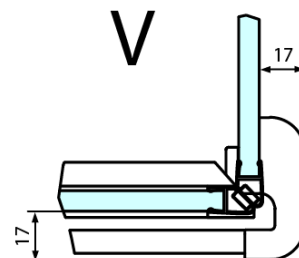

Dveře	A (mm)	B (mm)	C (mm)
FL1080	785-801	≈ 200	779-795
FL1090	885-901	≈ 300	879-895
FL1010	985-1001	≈ 400	979-995
FL1011	1085-1101	≈ 500	1079-1095
FL1012	1185-1201	≈ 600	1179-1195
FL1113	1285-1301	≈ 700	1279-1295
FL1114	1385-1401	≈ 800	1379-1395
FL1115	1485-1501	≈ 900	1479-1495

Boční stěna	E	D
FL3580	785-801	779-795
FL3590	885-901	879-895
FL3510	985-1001	979-995
FL3511	1085-1101	1079-1095
FL3512	1185-1201	1179-1195