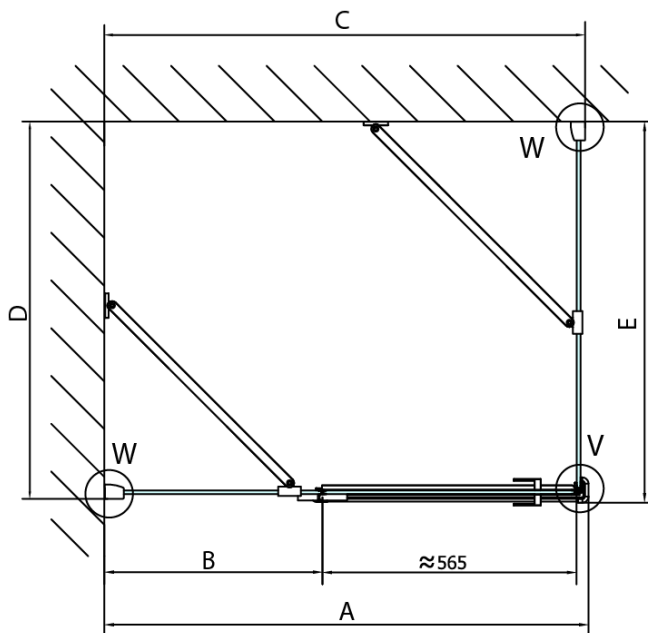

## Size

Width: 1200 mm

Height: 2000 mm

## Spare parts

Bottom seal for door, glass 8mm, 1000mm (Order code: 309D-08)

Vertical seal between glass 8mm (Order code: NDFL0503)

Technical sheet

FL10xxL  
FL11xxL

FL10xxR  
FL11xxR

	A (mm)	B (mm)	C (mm)
FL1080	785-801	≈ 210	779-795
FL1090	885-901	≈ 310	879-895
FL1010	985-1001	≈ 410	979-995
FL1011	1085-1101	≈ 510	1079-1095
FL1012	1185-1201	≈ 610	1179-1195
FL1113	1285-1301	≈ 710	1279-1295
FL1114	1385-1401	≈ 810	1379-1395
FL1115	1485-1501	≈ 910	1479-1495

FL10xxL  
FL11xxL

FL3580  
FL3590  
FL3510  
FL3511  
FL3512

FL3580  
FL3590  
FL3510  
FL3511  
FL3512

FL10xxR  
FL11xxR

Dveře	A (mm)	B (mm)	C (mm)
FL1080	785-801	≈ 200	779-795
FL1090	885-901	≈ 300	879-895
FL1010	985-1001	≈ 400	979-995
FL1011	1085-1101	≈ 500	1079-1095
FL1012	1185-1201	≈ 600	1179-1195
FL1113	1285-1301	≈ 700	1279-1295
FL1114	1385-1401	≈ 800	1379-1395
FL1115	1485-1501	≈ 900	1479-1495

Construction readiness for floor mounting  
 dimensions x, y = Dimension to the inside of the glass

Dveře	X (mm)	B (mm)
FL1080	768	≈ 200
FL1090	868	≈ 300
FL1010	968	≈ 400
FL1011	1068	≈ 500
FL1012	1168	≈ 600
FL1113	1268	≈ 700
FL1114	1368	≈ 800
FL1115	1468	≈ 900