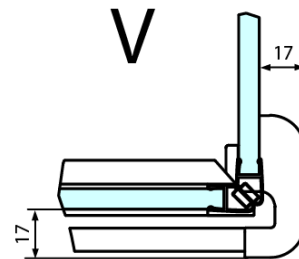

Dveře	A (mm)	B (mm)	C (mm)
FL1080	785-801	≈ 200	779-795
FL1090	885-901	≈ 300	879-895
FL1010	985-1001	≈ 400	979-995
FL1011	1085-1101	≈ 500	1079-1095
FL1012	1185-1201	≈ 600	1179-1195
FL1113	1285-1301	≈ 700	1279-1295
FL1114	1385-1401	≈ 800	1379-1395
FL1115	1485-1501	≈ 900	1479-1495

Boční stěna	E	D
FL3580	785-801	779-795
FL3590	885-901	879-895
FL3510	985-1001	979-995
FL3511	1085-1101	1079-1095
FL3512	1185-1201	1179-1195