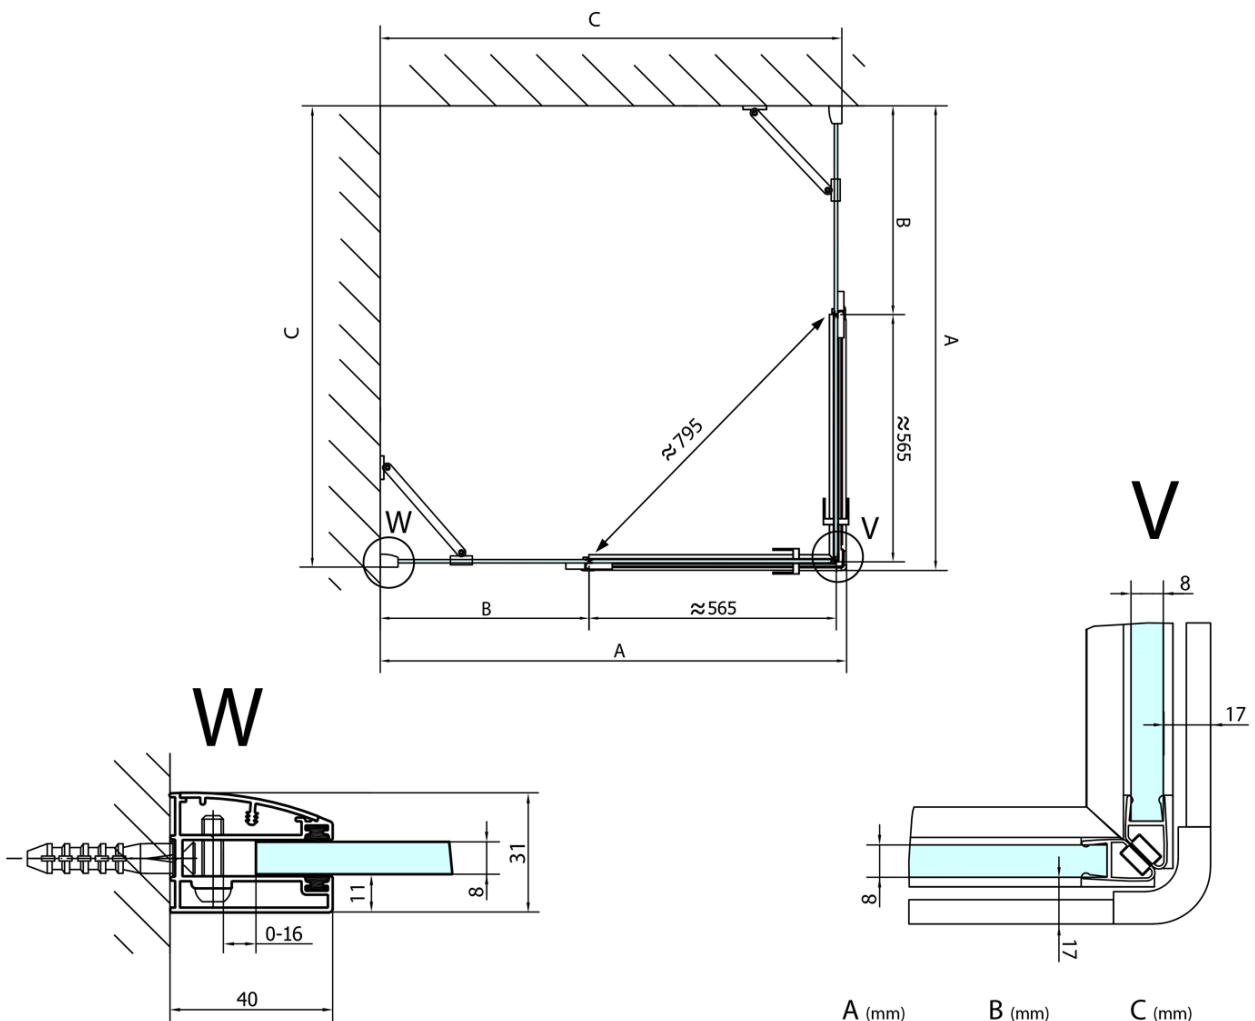

## Size

Width: 1100 mm

Height: 2000 mm

## Spare parts

Acrylic seal glass/floor (shower tray), length 1000mm for 8mm glass (Order code: 309D-08)

Acrylic gasket between glass 8mm, flag (Order code: NDFL0503)

Technical sheet

FL10xxL  
FL11xxL

FL10xxR  
FL11xxR

	A (mm)	B (mm)	C (mm)
FL1080	785-801	≈ 210	779-795
FL1090	885-901	≈ 310	879-895
FL1010	985-1001	≈ 410	979-995
FL1011	1085-1101	≈ 510	1079-1095
FL1012	1185-1201	≈ 610	1179-1195
FL1113	1285-1301	≈ 710	1279-1295
FL1114	1385-1401	≈ 810	1379-1395
FL1115	1485-1501	≈ 910	1479-1495

FL10xxL  
FL11xxL

FL3580  
FL3590  
FL3510  
FL3511  
FL3512

FL3580  
FL3590  
FL3510  
FL3511  
FL3512

FL10xxR  
FL11xxR

Dveře	A (mm)	B (mm)	C (mm)
FL1080	785-801	≈ 200	779-795
FL1090	885-901	≈ 300	879-895
FL1010	985-1001	≈ 400	979-995
FL1011	1085-1101	≈ 500	1079-1095
FL1012	1185-1201	≈ 600	1179-1195
FL1113	1285-1301	≈ 700	1279-1295
FL1114	1385-1401	≈ 800	1379-1395
FL1115	1485-1501	≈ 900	1479-1495