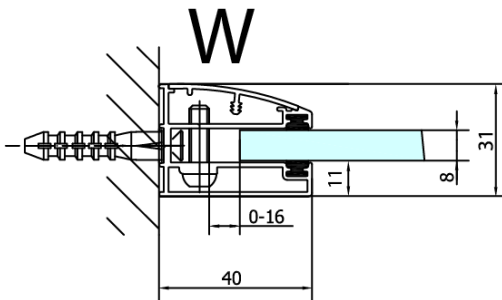

Dveře	A (mm)	B (mm)	C (mm)
FL1080	785-801	≈ 200	779-795
FL1090	885-901	≈ 300	879-895
FL1010	985-1001	≈ 400	979-995
FL1011	1085-1101	≈ 500	1079-1095
FL1012	1185-1201	≈ 600	1179-1195
FL1113	1285-1301	≈ 700	1279-1295
FL1114	1385-1401	≈ 800	1379-1395
FL1115	1485-1501	≈ 900	1479-1495

Boční stěna	E	D
FL3580	785-801	779-795
FL3590	885-901	879-895
FL3510	985-1001	979-995
FL3511	1085-1101	1079-1095
FL3512	1185-1201	1179-1195