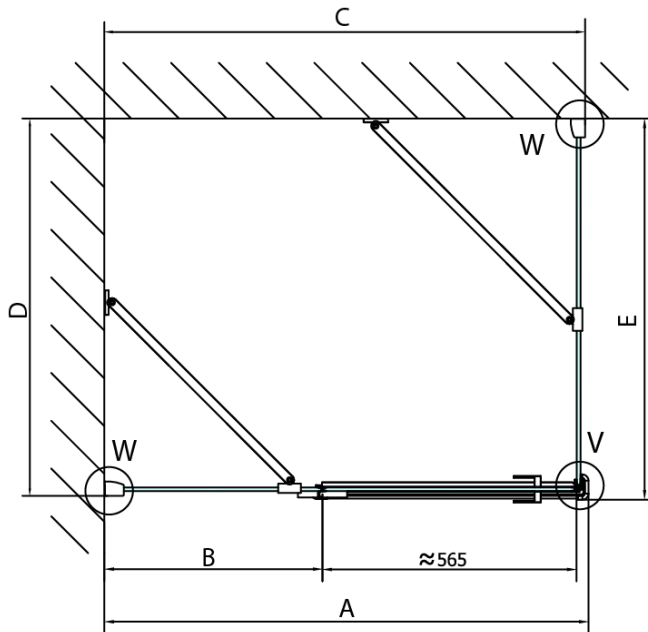

## Size

Width: 1100 mm

Height: 2000 mm

## Spare parts

Acrylic seal glass/floor (shower tray), length 1000mm for 8mm glass (Order code: 309D-08)

Acrylic gasket between glass 8mm, flag (Order code: NDFL0503)

Technical sheet

FL10xxL  
FL11xxL

FL10xxR  
FL11xxR

	A (mm)	B (mm)	C (mm)
FL1080	785-801	≈ 210	779-795
FL1090	885-901	≈ 310	879-895
FL1010	985-1001	≈ 410	979-995
FL1011	1085-1101	≈ 510	1079-1095
FL1012	1185-1201	≈ 610	1179-1195
FL1113	1285-1301	≈ 710	1279-1295
FL1114	1385-1401	≈ 810	1379-1395
FL1115	1485-1501	≈ 910	1479-1495

FL10xxL  
FL11xxL

FL3580  
FL3590  
FL3510  
FL3511  
FL3512

FL3580  
FL3590  
FL3510  
FL3511  
FL3512

FL10xxR  
FL11xxR

Dveře	A (mm)	B (mm)	C (mm)
FL1080	785-801	≈ 200	779-795
FL1090	885-901	≈ 300	879-895
FL1010	985-1001	≈ 400	979-995
FL1011	1085-1101	≈ 500	1079-1095
FL1012	1185-1201	≈ 600	1179-1195
FL1113	1285-1301	≈ 700	1279-1295
FL1114	1385-1401	≈ 800	1379-1395
FL1115	1485-1501	≈ 900	1479-1495