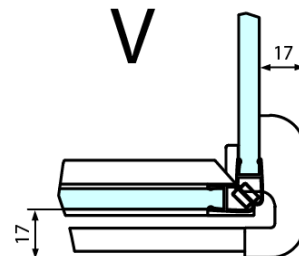

FL10xxR
FL11xxR

| | A (mm) | B (mm) | C (mm) |
|--------|-----------|--------|-----------|
| FL1080 | 785-801 | ≈ 210 | 779-795 |
| FL1090 | 885-901 | ≈ 310 | 879-895 |
| FL1010 | 985-1001 | ≈ 410 | 979-995 |
| FL1011 | 1085-1101 | ≈ 510 | 1079-1095 |
| FL1012 | 1185-1201 | ≈ 610 | 1179-1195 |
| FL1113 | 1285-1301 | ≈ 710 | 1279-1295 |
| FL1114 | 1385-1401 | ≈ 810 | 1379-1395 |
| FL1115 | 1485-1501 | ≈ 910 | 1479-1495 |

FL10xxL
FL11xxL

FL3580
FL3590
FL3510
FL3511
FL3512

FL3580
FL3590
FL3510
FL3511
FL3512

FL10xxR
FL11xxR

| Dveře | A (mm) | B (mm) | C (mm) |
|--------|-----------|--------|-----------|
| FL1080 | 785-801 | ≈ 200 | 779-795 |
| FL1090 | 885-901 | ≈ 300 | 879-895 |
| FL1010 | 985-1001 | ≈ 400 | 979-995 |
| FL1011 | 1085-1101 | ≈ 500 | 1079-1095 |
| FL1012 | 1185-1201 | ≈ 600 | 1179-1195 |
| FL1113 | 1285-1301 | ≈ 700 | 1279-1295 |
| FL1114 | 1385-1401 | ≈ 800 | 1379-1395 |
| FL1115 | 1485-1501 | ≈ 900 | 1479-1495 |

Stavební připravenost pro montáž na dlažbu
 kóty x,y = Rozměr k vnitřní straně skla

Construction readiness for floor mounting
 dimensions x, y = Dimension to the inside of the glass

| Dveře | X (mm) | B (mm) |
|--------|--------|--------|
| FL1080 | 768 | ≈ 200 |
| FL1090 | 868 | ≈ 300 |
| FL1010 | 968 | ≈ 400 |
| FL1011 | 1068 | ≈ 500 |
| FL1012 | 1168 | ≈ 600 |
| FL1113 | 1268 | ≈ 700 |
| FL1114 | 1368 | ≈ 800 |
| FL1115 | 1468 | ≈ 900 |