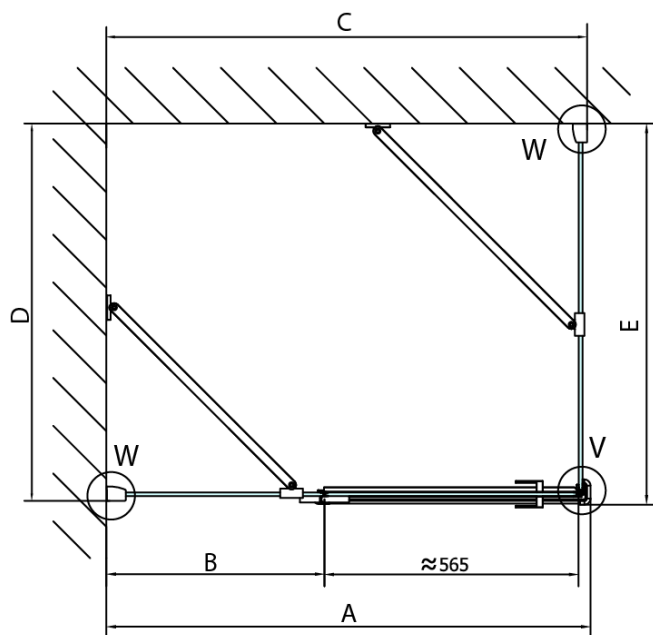

## Size

Width: 1000 mm

Height: 2000 mm

## Spare parts

Acrylic seal glass/floor (shower tray), length 1000mm for 8mm glass (Order code: 309D-08)

Acrylic gasket between glass 8mm, flag (Order code: NDFL0503)

Technical sheet

FL10xxL  
FL11xxL

FL10xxR  
FL11xxR

	A (mm)	B (mm)	C (mm)
FL1080	785-801	≈ 210	779-795
FL1090	885-901	≈ 310	879-895
FL1010	985-1001	≈ 410	979-995
FL1011	1085-1101	≈ 510	1079-1095
FL1012	1185-1201	≈ 610	1179-1195
FL1113	1285-1301	≈ 710	1279-1295
FL1114	1385-1401	≈ 810	1379-1395
FL1115	1485-1501	≈ 910	1479-1495

FL10xxL  
FL11xxL

FL3580  
FL3590  
FL3510  
FL3511  
FL3512

FL3580  
FL3590  
FL3510  
FL3511  
FL3512

FL10xxR  
FL11xxR

Dveře	A (mm)	B (mm)	C (mm)
FL1080	785-801	≈ 200	779-795
FL1090	885-901	≈ 300	879-895
FL1010	985-1001	≈ 400	979-995
FL1011	1085-1101	≈ 500	1079-1095
FL1012	1185-1201	≈ 600	1179-1195
FL1113	1285-1301	≈ 700	1279-1295
FL1114	1385-1401	≈ 800	1379-1395
FL1115	1485-1501	≈ 900	1479-1495