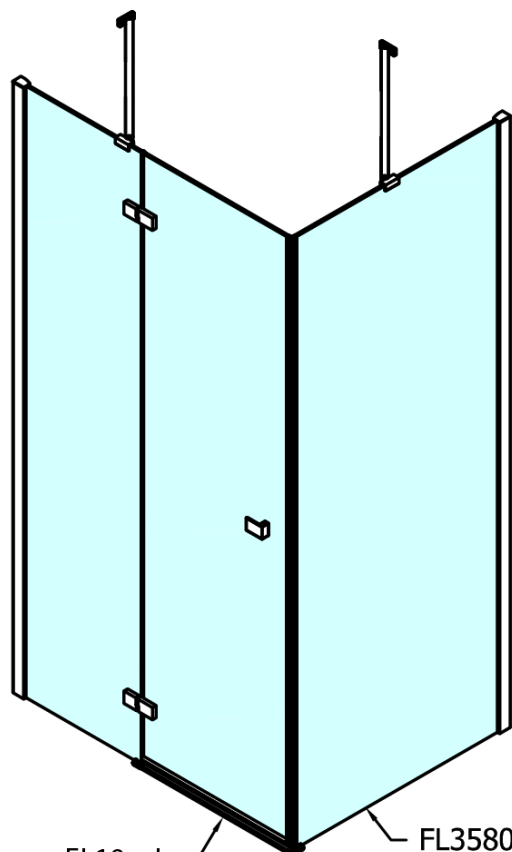

## FORTIS Shower Door 800mm, clear glass/left

Order code: FL1080L

### Size

Width: 800 mm

Height: 2000 mm

### Spare parts

Acrylic seal glass/floor (shower tray), length 1000mm for 8mm glass (Order code: 309D-08)

Acrylic gasket between glass 8mm, flag (Order code: NDFL0503)

Technical sheet

Dveře	A (mm)	B (mm)	C (mm)
FL1080	785-801	≈ 200	779-795
FL1090	885-901	≈ 300	879-895
FL1010	985-1001	≈ 400	979-995
FL1011	1085-1101	≈ 500	1079-1095
FL1012	1185-1201	≈ 600	1179-1195
FL1113	1285-1301	≈ 700	1279-1295
FL1114	1385-1401	≈ 800	1379-1395
FL1115	1485-1501	≈ 900	1479-1495

Boční stěna	E	D
FL3580	785-801	779-795
FL3590	885-901	879-895
FL3510	985-1001	979-995
FL3511	1085-1101	1079-1095
FL3512	1185-1201	1179-1195

FL10xxL  
FL11xxL

FL10xxR  
FL11xxR

	A (mm)	B (mm)	C (mm)
FL1080	785-801	≈ 210	779-795
FL1090	885-901	≈ 310	879-895
FL1010	985-1001	≈ 410	979-995
FL1011	1085-1101	≈ 510	1079-1095
FL1012	1185-1201	≈ 610	1179-1195
FL1113	1285-1301	≈ 710	1279-1295
FL1114	1385-1401	≈ 810	1379-1395
FL1115	1485-1501	≈ 910	1479-1495