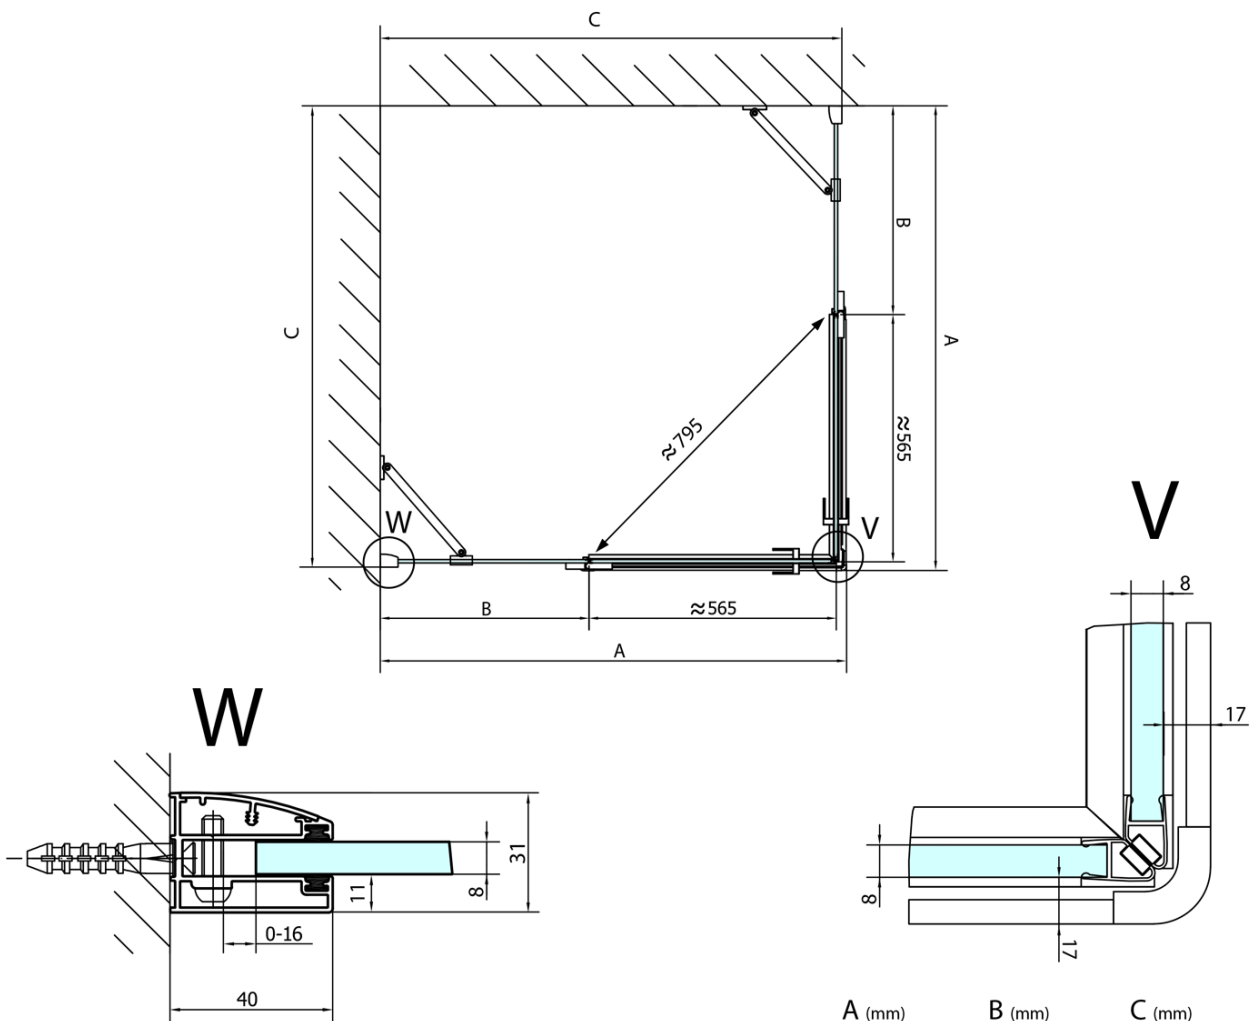

### Size

Width: 800 mm

Height: 2000 mm

### Spare parts

Acrylic seal glass/floor (shower tray), length 1000mm for 8mm glass (Order code: 309D-08)

Acrylic gasket between glass 8mm, flag (Order code: NDFL0503)

Technical sheet

Dveře	A (mm)	B (mm)	C (mm)
FL1080	785-801	≈ 200	779-795
FL1090	885-901	≈ 300	879-895
FL1010	985-1001	≈ 400	979-995
FL1011	1085-1101	≈ 500	1079-1095
FL1012	1185-1201	≈ 600	1179-1195
FL1113	1285-1301	≈ 700	1279-1295
FL1114	1385-1401	≈ 800	1379-1395
FL1115	1485-1501	≈ 900	1479-1495

Boční stěna	E	D
FL3580	785-801	779-795
FL3590	885-901	879-895
FL3510	985-1001	979-995
FL3511	1085-1101	1079-1095
FL3512	1185-1201	1179-1195

FL10xxL  
FL11xxL

FL10xxR  
FL11xxR

	A (mm)	B (mm)	C (mm)
FL1080	785-801	≈ 210	779-795
FL1090	885-901	≈ 310	879-895
FL1010	985-1001	≈ 410	979-995
FL1011	1085-1101	≈ 510	1079-1095
FL1012	1185-1201	≈ 610	1179-1195
FL1113	1285-1301	≈ 710	1279-1295
FL1114	1385-1401	≈ 810	1379-1395
FL1115	1485-1501	≈ 910	1479-1495

Construction readiness for floor mounting  
 dimensions x, y = Dimension to the inside of the glass

Dveře	X (mm)	B (mm)
FL1080	768	≈ 200
FL1090	868	≈ 300
FL1010	968	≈ 400
FL1011	1068	≈ 500
FL1012	1168	≈ 600
FL1113	1268	≈ 700
FL1114	1368	≈ 800
FL1115	1468	≈ 900