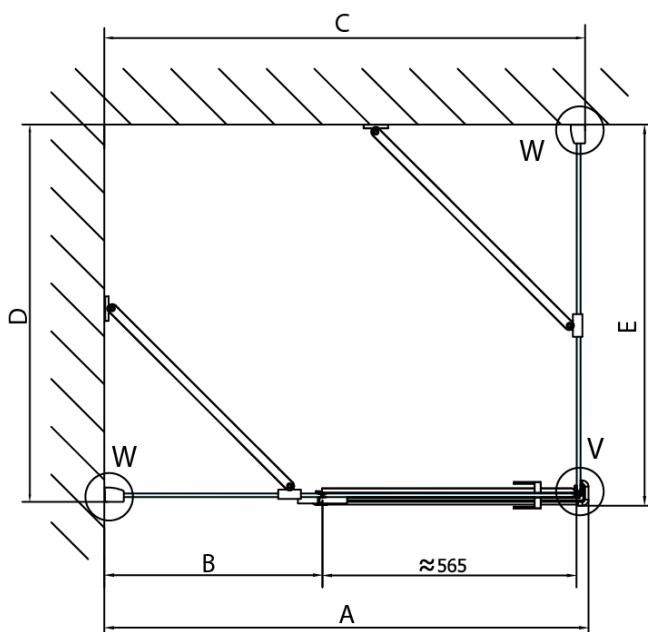

FORTIS Shower Door 800mm, clear glass/left

Order code: FL1080L

Basic information

Brand: Polysan

Series: FORTIS

Size

Width: 800 mm

Height: 2000 mm

Packaging: 1 Piece

Warranty: 2 years

Spare parts

Bottom seal for door, glass 8mm, 1000mm (Order code: 309D-08)

Vertical seal between glass 8mm (Order code: NDFL0503)

Technical sheet

Dveře	A (mm)	B (mm)	C (mm)
FL1080	785-801	≈ 200	779-795
FL1090	885-901	≈ 300	879-895
FL1010	985-1001	≈ 400	979-995
FL1011	1085-1101	≈ 500	1079-1095
FL1012	1185-1201	≈ 600	1179-1195
FL1113	1285-1301	≈ 700	1279-1295
FL1114	1385-1401	≈ 800	1379-1395
FL1115	1485-1501	≈ 900	1479-1495

FL10xxL
FL11xxL

FL3580
FL3590
FL3510
FL3511
FL3512

FL3580
FL3590
FL3510
FL3511
FL3512

FL10xxR
FL11xxR

Stavební připravenost pro montáž na dlažbu
 kóty x,y = Rozměr k vnitřní straně skla

Construction readiness for floor mounting
 dimensions x, y = Dimension to the inside of the glass

Dveře	X (mm)	B (mm)
FL1080	768	≈ 200
FL1090	868	≈ 300
FL1010	968	≈ 400
FL1011	1068	≈ 500
FL1012	1168	≈ 600
FL1113	1268	≈ 700
FL1114	1368	≈ 800
FL1115	1468	≈ 900

Boční stěna	Y
FL3580	768
FL3590	868
FL3510	968
FL3511	1068
FL3512	1168