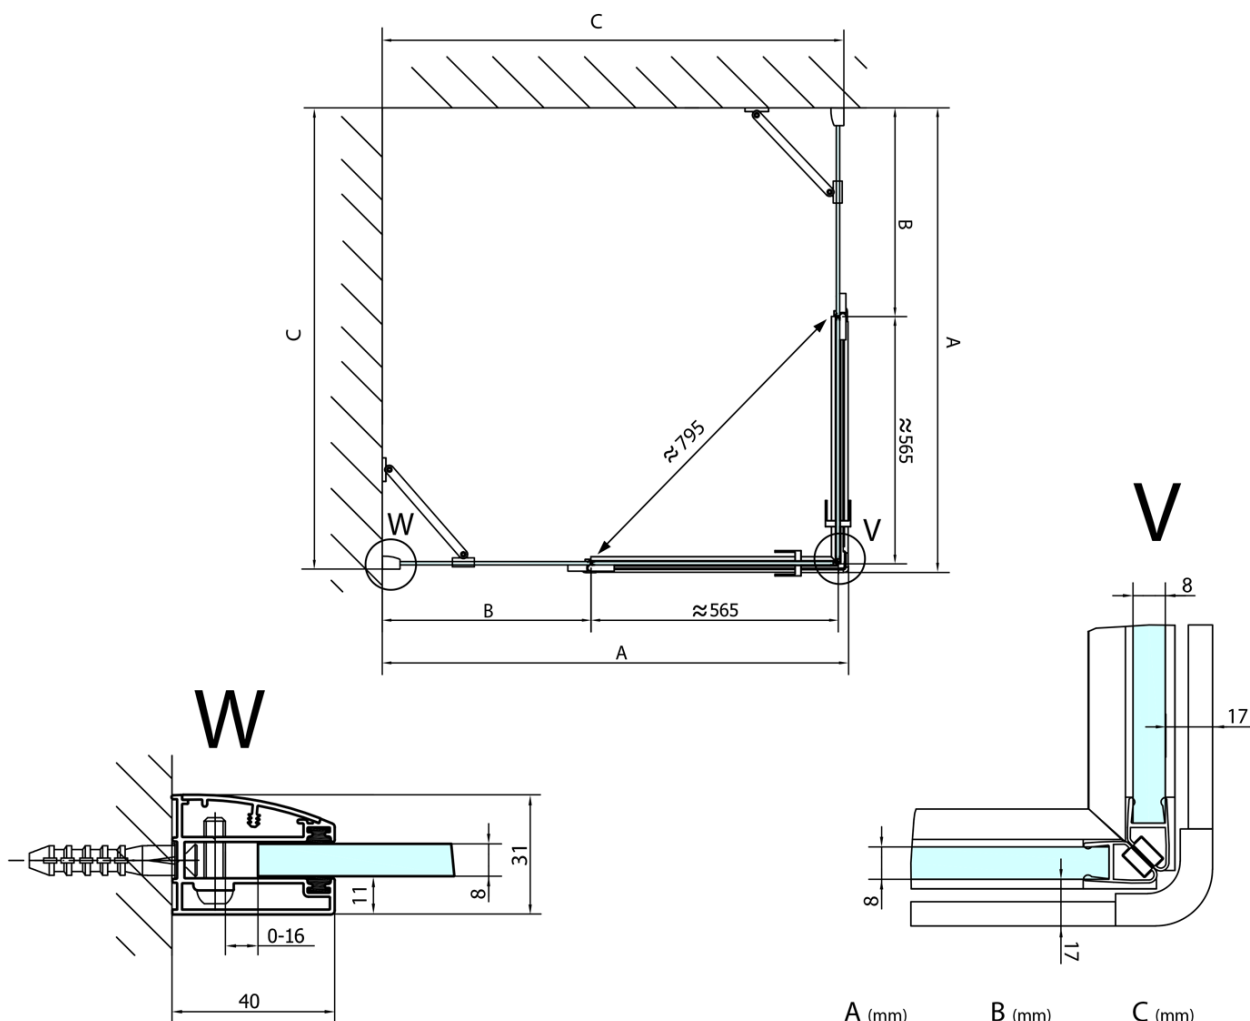

FL10xxL
FL11xxL

FL10xxR
FL11xxR

	A (mm)	B (mm)	C (mm)
FL1080	785-801	≈ 210	779-795
FL1090	885-901	≈ 310	879-895
FL1010	985-1001	≈ 410	979-995
FL1011	1085-1101	≈ 510	1079-1095
FL1012	1185-1201	≈ 610	1179-1195
FL1113	1285-1301	≈ 710	1279-1295
FL1114	1385-1401	≈ 810	1379-1395
FL1115	1485-1501	≈ 910	1479-1495