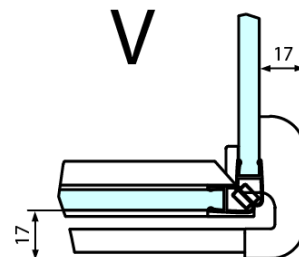

Properties

Profile colour: Chrome - polished aluminum

Shape: Combinable door

Type of opening: Single pivot door

Glass colour: TRANSPARENT glass

Glass finish: Antidrop

Glass thickness: 8 mm

Weight / Piece: 42.0 kg

Packaging: 1 Piece

Warranty: 2 years

Spare parts

Bottom seal for door, glass 8mm, 1000mm (Order code: 309D-08)

Vertical seal between glass 8mm (Order code: NDFL0503)

Technical sheet

Dveře	A (mm)	B (mm)	C (mm)
FL1080	785-801	≈ 200	779-795
FL1090	885-901	≈ 300	879-895
FL1010	985-1001	≈ 400	979-995
FL1011	1085-1101	≈ 500	1079-1095
FL1012	1185-1201	≈ 600	1179-1195
FL1113	1285-1301	≈ 700	1279-1295
FL1114	1385-1401	≈ 800	1379-1395
FL1115	1485-1501	≈ 900	1479-1495

Boční stěna	E	D
FL3580	785-801	779-795
FL3590	885-901	879-895
FL3510	985-1001	979-995
FL3511	1085-1101	1079-1095
FL3512	1185-1201	1179-1195

FL10xxL
FL11xxL

FL10xxR
FL11xxR

	A (mm)	B (mm)	C (mm)
FL1080	785-801	≈ 210	779-795
FL1090	885-901	≈ 310	879-895
FL1010	985-1001	≈ 410	979-995
FL1011	1085-1101	≈ 510	1079-1095
FL1012	1185-1201	≈ 610	1179-1195
FL1113	1285-1301	≈ 710	1279-1295
FL1114	1385-1401	≈ 810	1379-1395
FL1115	1485-1501	≈ 910	1479-1495

FL10xxL
FL11xxL

FL3580
FL3590
FL3510
FL3511
FL3512

FL3580
FL3590
FL3510
FL3511
FL3512

FL10xxR
FL11xxR

Stavební připravenost pro montáž na dlažbu
 kóty x,y = Rozměr k vnitřní straně skla

Construction readiness for floor mounting
 dimensions x, y = Dimension to the inside of the glass