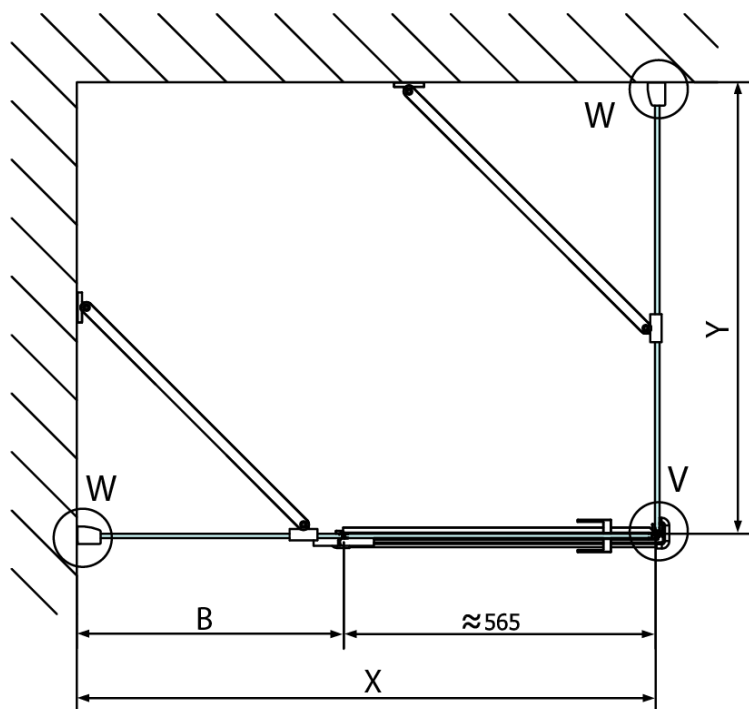

FORTIS Shower Door 800mm, clear glass/left

Order code: FL1080L

Basic information

Brand: Polysan

Series: FORTIS

Size

Width: 800 mm

Height: 2000 mm

Packaging: 1 Piece

Warranty: 2 years

Spare parts

Bottom seal for door, glass 8mm, 1000mm (Order code: 309D-08)

Vertical seal between glass 8mm (Order code: NDFL0503)

Technical sheet

Dveře	A (mm)	B (mm)	C (mm)
FL1080	785-801	≈ 200	779-795
FL1090	885-901	≈ 300	879-895
FL1010	985-1001	≈ 400	979-995
FL1011	1085-1101	≈ 500	1079-1095
FL1012	1185-1201	≈ 600	1179-1195
FL1113	1285-1301	≈ 700	1279-1295
FL1114	1385-1401	≈ 800	1379-1395
FL1115	1485-1501	≈ 900	1479-1495

FL10xxL
FL11xxL

FL3580
FL3590
FL3510
FL3511
FL3512

FL3580
FL3590
FL3510
FL3511
FL3512

FL10xxR
FL11xxR

Stavební připravenost pro montáž na dlažbu
 kóty x,y = Rozměr k vnitřní straně skla

Construction readiness for floor mounting
 dimensions x, y = Dimension to the inside of the glass

Dveře	X (mm)	B (mm)
FL1080	768	≈ 200
FL1090	868	≈ 300
FL1010	968	≈ 400
FL1011	1068	≈ 500
FL1012	1168	≈ 600
FL1113	1268	≈ 700
FL1114	1368	≈ 800
FL1115	1468	≈ 900

Boční stěna	Y
FL3580	768
FL3590	868
FL3510	968
FL3511	1068
FL3512	1168