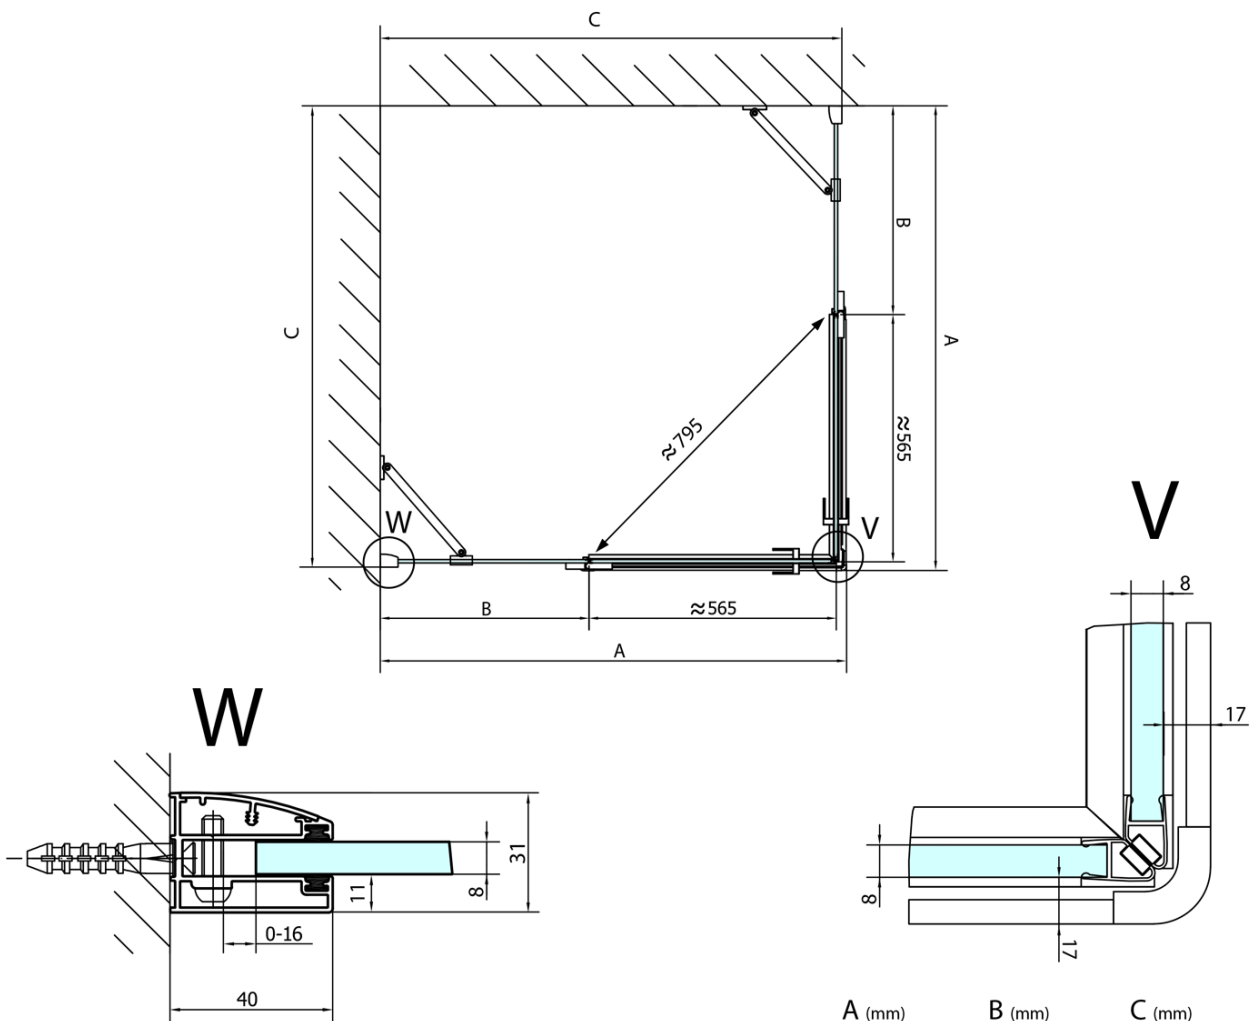

FORTIS Shower Door 800mm, clear glass/left

Order code: FL1080L

Basic information

Brand: Polysan

Series: FORTIS

Size

Width: 800 mm

Height: 2000 mm

Dveře	A (mm)	B (mm)	C (mm)
FL1080	785-801	≈ 200	779-795
FL1090	885-901	≈ 300	879-895
FL1010	985-1001	≈ 400	979-995
FL1011	1085-1101	≈ 500	1079-1095
FL1012	1185-1201	≈ 600	1179-1195
FL1113	1285-1301	≈ 700	1279-1295
FL1114	1385-1401	≈ 800	1379-1395
FL1115	1485-1501	≈ 900	1479-1495

Boční stěna	E	D
FL3580	785-801	779-795
FL3590	885-901	879-895
FL3510	985-1001	979-995
FL3511	1085-1101	1079-1095
FL3512	1185-1201	1179-1195

FL10xxL
FL11xxL

FL10xxR
FL11xxR

	A (mm)	B (mm)	C (mm)
FL1080	785-801	≈ 210	779-795
FL1090	885-901	≈ 310	879-895
FL1010	985-1001	≈ 410	979-995
FL1011	1085-1101	≈ 510	1079-1095
FL1012	1185-1201	≈ 610	1179-1195
FL1113	1285-1301	≈ 710	1279-1295
FL1114	1385-1401	≈ 810	1379-1395
FL1115	1485-1501	≈ 910	1479-1495

FL10xxL
FL11xxL

FL3580
FL3590
FL3510
FL3511
FL3512

FL3580
FL3590
FL3510
FL3511
FL3512

FL10xxR
FL11xxR

Stavební připravenost pro montáž na dlažbu
 kóty x,y = Rozměr k vnitřní straně skla

Construction readiness for floor mounting
 dimensions x, y = Dimension to the inside of the glass