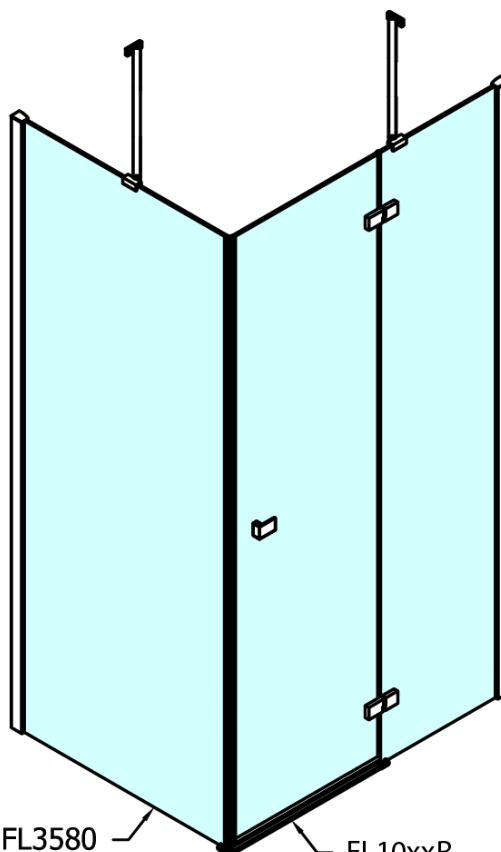

FORTIS Shower Door 800mm, clear glass/left

Order code: FL1080L

Basic information

Brand: Polysan

Series: FORTIS

Size

Width: 800 mm

Height: 2000 mm

Dveře	A (mm)	B (mm)	C (mm)
FL1080	785-801	≈ 200	779-795
FL1090	885-901	≈ 300	879-895
FL1010	985-1001	≈ 400	979-995
FL1011	1085-1101	≈ 500	1079-1095
FL1012	1185-1201	≈ 600	1179-1195
FL1113	1285-1301	≈ 700	1279-1295
FL1114	1385-1401	≈ 800	1379-1395
FL1115	1485-1501	≈ 900	1479-1495

Boční stěna	E	D
FL3580	785-801	779-795
FL3590	885-901	879-895
FL3510	985-1001	979-995
FL3511	1085-1101	1079-1095
FL3512	1185-1201	1179-1195

FL10xxL
FL11xxL

FL10xxR
FL11xxR

	A (mm)	B (mm)	C (mm)
FL1080	785-801	≈ 210	779-795
FL1090	885-901	≈ 310	879-895
FL1010	985-1001	≈ 410	979-995
FL1011	1085-1101	≈ 510	1079-1095
FL1012	1185-1201	≈ 610	1179-1195
FL1113	1285-1301	≈ 710	1279-1295
FL1114	1385-1401	≈ 810	1379-1395
FL1115	1485-1501	≈ 910	1479-1495

FL10xxL
FL11xxL

FL3580
FL3590
FL3510
FL3511
FL3512

FL3580
FL3590
FL3510
FL3511
FL3512

FL10xxR
FL11xxR

Stavební připravenost pro montáž na dlažbu
 kóty x,y = Rozměr k vnitřní straně skla

Construction readiness for floor mounting
 dimensions x, y = Dimension to the inside of the glass