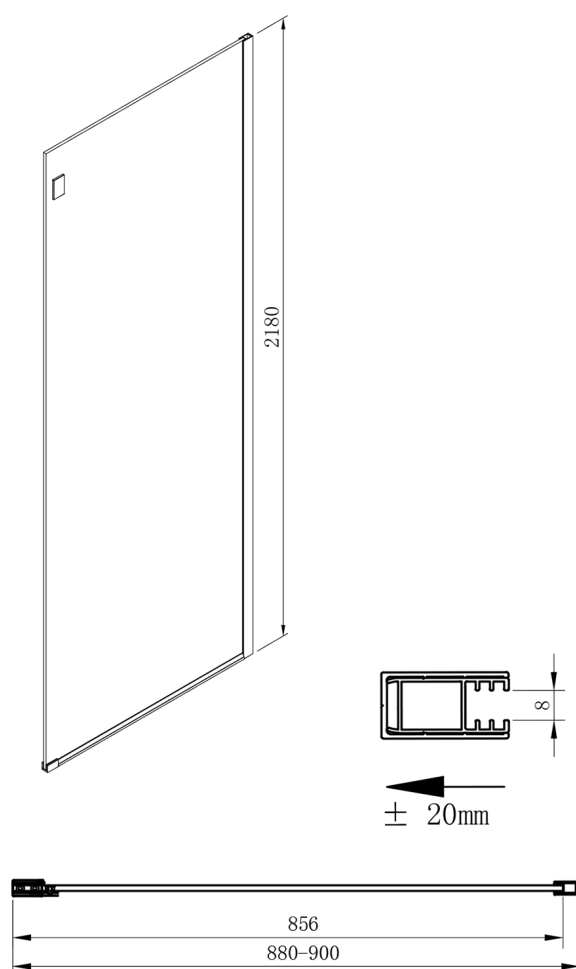

VOLCANO Side Panel 900 mm, clear glass

Order code: GV3090

Size

Height: 2180 mm

Depth: 900 mm

Properties

Warranty: 3 years

Technical sheet

| MODEL | A | C | B |
|--------|-----------|-----|------|
| GV1012 | 1183-1223 | 435 | ~598 |
| GV1013 | 1283-1323 | 485 | ~648 |
| GV1014 | 1383-1423 | 535 | ~698 |
| GV1015 | 1483-1523 | 585 | ~748 |
| GV1016 | 1583-1623 | 635 | ~798 |
| GV1018 | 1783-1823 | 645 | ~998 |

| MODEL | D |
|--------|----------|
| GV3080 | 780-800 |
| GV3090 | 880-900 |
| GV3010 | 980-1000 |