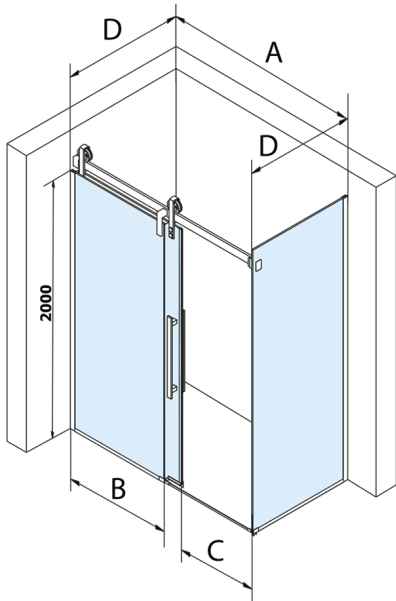

VOLCANO Side Panel 900 mm, clear glass

Order code: GV3090

Size

Height: 2180 mm

Depth: 900 mm

Properties

Warranty: 3 years

Technical sheet

| MODEL | A | C | B |
|--------|-----------|-----|------|
| GV1012 | 1183-1223 | 435 | ~598 |
| GV1013 | 1283-1323 | 485 | ~648 |
| GV1014 | 1383-1423 | 535 | ~698 |
| GV1015 | 1483-1523 | 585 | ~748 |
| GV1016 | 1583-1623 | 635 | ~798 |
| GV1018 | 1783-1823 | 645 | ~998 |

| MODEL | D |
|--------|----------|
| GV3080 | 780-800 |
| GV3090 | 880-900 |
| GV3010 | 980-1000 |