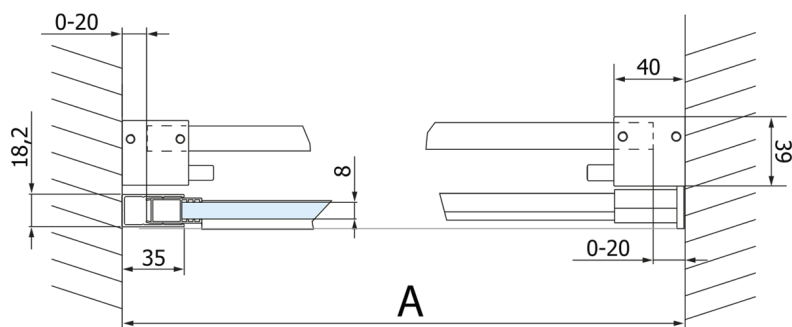

VOLCANO Shower Door 1500 mm, clear glass

Order code: GV1015

Size

Width: 1500 mm

Height: 2180 mm

Properties

Warranty: 3 years

Technical sheet

MODEL	A	C	B
GV1012	1170-1210	435	~598
GV1013	1270-1310	485	~648
GV1014	1370-1410	535	~698
GV1015	1470-1510	585	~748
GV1016	1570-1610	635	~798
GV1018	1770-1810	645	~998

MODEL	A	C	B
GV1012	1183-1223	435	~598
GV1013	1283-1323	485	~648
GV1014	1383-1423	535	~698
GV1015	1483-1523	585	~748
GV1016	1583-1623	635	~798
GV1018	1783-1823	645	~998

MODEL	D
GV3080	780-800
GV3090	880-900
GV3010	980-1000