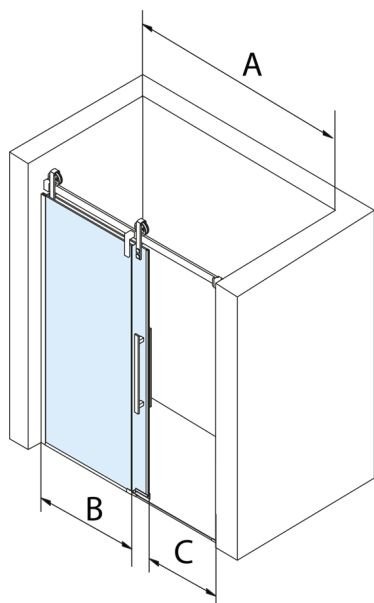

VOLCANO Shower Door 1500 mm, clear glass

Order code: GV1015

Size

Width: 1500 mm

Height: 2180 mm

Properties

Warranty: 3 years

Technical sheet

MODEL	A	C	B
GV1012	1170-1210	435	~598
GV1013	1270-1310	485	~648
GV1014	1370-1410	535	~698
GV1015	1470-1510	585	~748
GV1016	1570-1610	635	~798
GV1018	1770-1810	645	~998

MODEL	A	C	B
GV1012	1183-1223	435	~598
GV1013	1283-1323	485	~648
GV1014	1383-1423	535	~698
GV1015	1483-1523	585	~748
GV1016	1583-1623	635	~798
GV1018	1783-1823	645	~998

MODEL	D
GV3080	780-800
GV3090	880-900
GV3010	980-1000