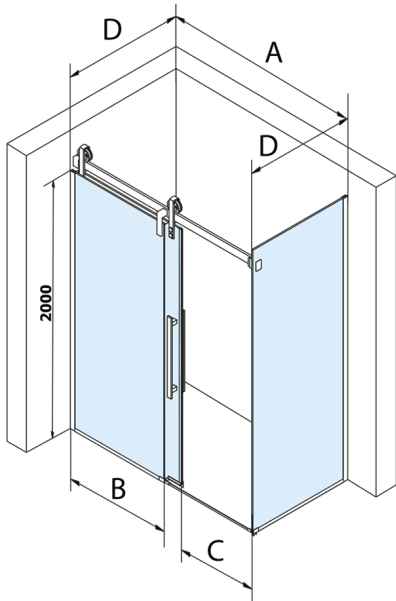

VOLCANO Shower Door 1500 mm, clear glass

Order code: GV1015

Size

Width: 1500 mm

Height: 2180 mm

Properties

Warranty: 3 years

Technical sheet

MODEL	A	C	B
GV1012	1170-1210	435	~598
GV1013	1270-1310	485	~648
GV1014	1370-1410	535	~698
GV1015	1470-1510	585	~748
GV1016	1570-1610	635	~798
GV1018	1770-1810	645	~998

MODEL	A	C	B
GV1012	1183-1223	435	~598
GV1013	1283-1323	485	~648
GV1014	1383-1423	535	~698
GV1015	1483-1523	585	~748
GV1016	1583-1623	635	~798
GV1018	1783-1823	645	~998

MODEL	D
GV3080	780-800
GV3090	880-900
GV3010	980-1000