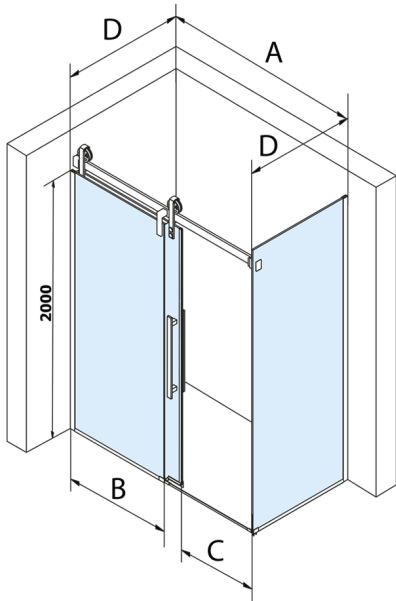

## VOLCANO Shower Door 1400 mm, clear glass

Order code: GV1014

### Size

Width: 1400 mm

Height: 2180 mm

## Technical sheet

MODEL	A	C	B
GV1012	1170-1210	435	~598
GV1013	1270-1310	485	~648
GV1014	1370-1410	535	~698
GV1015	1470-1510	585	~748
GV1016	1570-1610	635	~798
GV1018	1770-1810	645	~998

MODEL	A	C	B
GV1012	1183-1223	435	~598
GV1013	1283-1323	485	~648
GV1014	1383-1423	535	~698
GV1015	1483-1523	585	~748
GV1016	1583-1623	635	~798
GV1018	1783-1823	645	~998