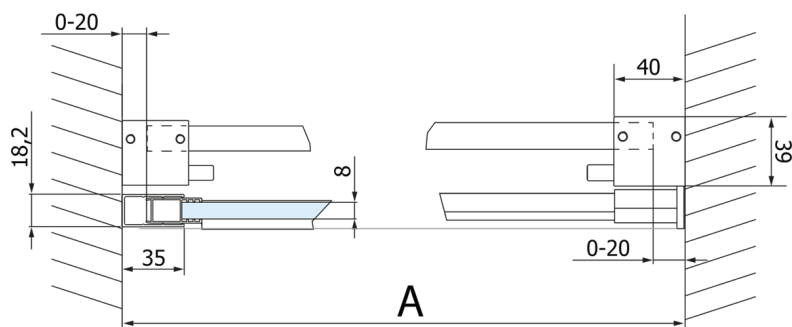

## VOLCANO Shower Door 1400 mm, clear glass

Order code: GV1014

### Size

Width: 1400 mm

Height: 2180 mm

## Technical sheet

MODEL	A	C	B
GV1012	1170-1210	435	~598
GV1013	1270-1310	485	~648
GV1014	1370-1410	535	~698
GV1015	1470-1510	585	~748
GV1016	1570-1610	635	~798
GV1018	1770-1810	645	~998

MODEL	A	C	B
GV1012	1183-1223	435	~598
GV1013	1283-1323	485	~648
GV1014	1383-1423	535	~698
GV1015	1483-1523	585	~748
GV1016	1583-1623	635	~798
GV1018	1783-1823	645	~998

MODEL	D
GV3080	780-800
GV3090	880-900
GV3010	980-1000