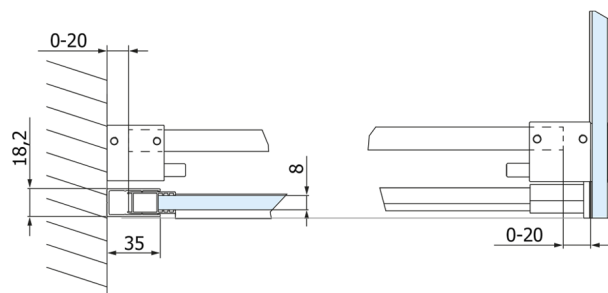

## VOLCANO BLACK Side Panel 1000 mm, clear glass

Order code: GV3410

### Size

Height: 2180 mm

Depth: 1000 mm

## Technical sheet

MODEL	A	C	B
GV1412	1183-1223	435	~598
GV1413	1283-1323	485	~648
GV1414	1383-1423	535	~698
GV1415	1483-1523	585	~748
GV1416	1583-1623	635	~798
GV1418	1783-1823	645	~998

MODEL	D
GV3480	780-800
GV3490	880-900
GV3410	980-1000