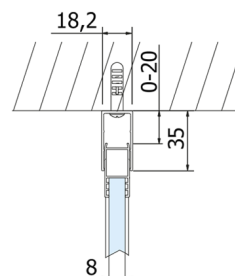

### Size

Height: 2180 mm

Depth: 1000 mm

## Technical sheet

MODEL	A	C	B
GV1412	1183-1223	435	~598
GV1413	1283-1323	485	~648
GV1414	1383-1423	535	~698
GV1415	1483-1523	585	~748
GV1416	1583-1623	635	~798
GV1418	1783-1823	645	~998

MODEL	D
GV3480	780-800
GV3490	880-900
GV3410	980-1000

←  
 $\pm 20\text{mm}$