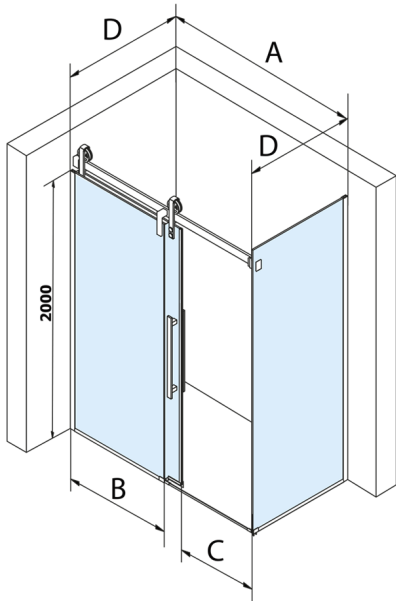

VOLCANO BLACK Side Panel 800 mm, clear glass

Order code: GV3480

Size

Height: 2180 mm

Depth: 800 mm

Properties

Warranty: 3 years

Technical sheet

MODEL	A	C	B
GV1412	1183-1223	435	~598
GV1413	1283-1323	485	~648
GV1414	1383-1423	535	~698
GV1415	1483-1523	585	~748
GV1416	1583-1623	635	~798
GV1418	1783-1823	645	~998

MODEL	D
GV3480	780-800
GV3490	880-900
GV3410	980-1000