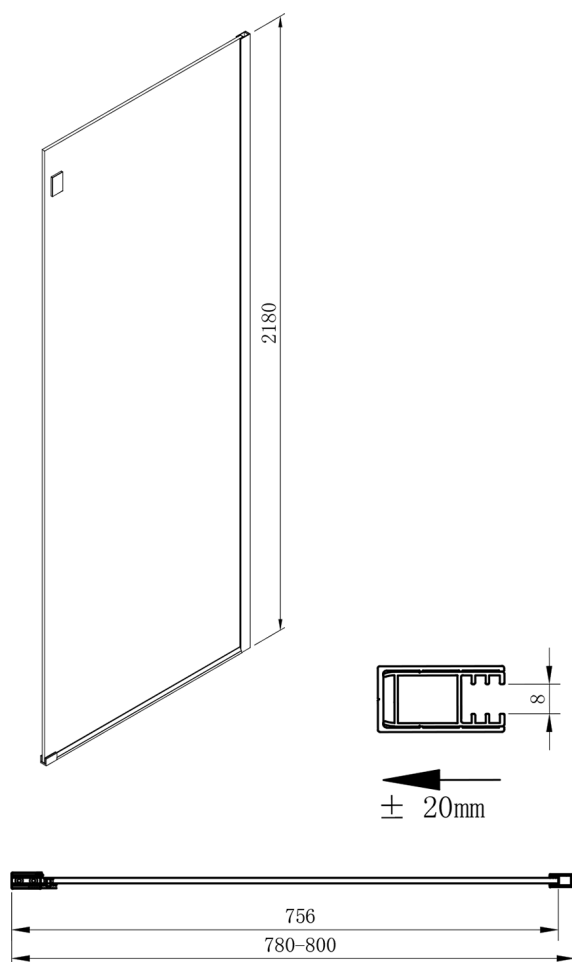

VOLCANO BLACK Side Panel 800 mm, clear glass

Order code: GV3480

Size

Height: 2180 mm

Depth: 800 mm

Properties

Warranty: 3 years

Technical sheet

MODEL	A	C	B
GV1412	1183-1223	435	~598
GV1413	1283-1323	485	~648
GV1414	1383-1423	535	~698
GV1415	1483-1523	585	~748
GV1416	1583-1623	635	~798
GV1418	1783-1823	645	~998

MODEL	D
GV3480	780-800
GV3490	880-900
GV3410	980-1000