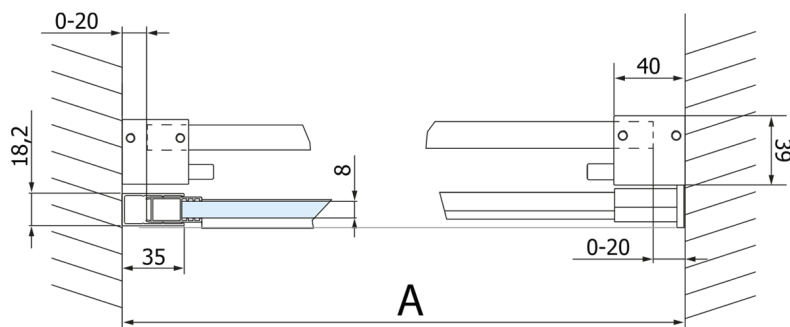

VOLCANO BLACK Shower Door 1600 mm, clear glass

Order code: GV1416

Size

Width: 1600 mm

Height: 2180 mm

Properties

Warranty: 3 years

Technical sheet

MODEL	A	C	B
GV1412	1170-1210	435	~598
GV1413	1270-1310	485	~648
GV1414	1370-1410	535	~698
GV1415	1470-1510	585	~748
GV1416	1570-1610	635	~798
GV1418	1770-1810	645	~998

MODEL	A	C	B
GV1412	1183-1223	435	~598
GV1413	1283-1323	485	~648
GV1414	1383-1423	535	~698
GV1415	1483-1523	585	~748
GV1416	1583-1623	635	~798
GV1418	1783-1823	645	~998

MODEL	D
GV3480	780-800
GV3490	880-900
GV3410	980-1000