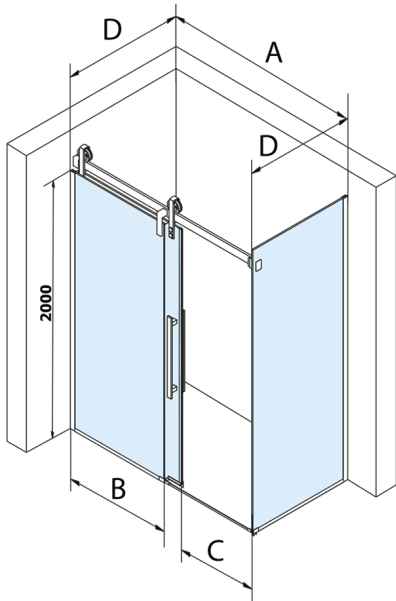

VOLCANO BLACK Shower Door 1600 mm, clear glass

Order code: GV1416

Size

Width: 1600 mm

Height: 2180 mm

Properties

Warranty: 3 years

Technical sheet

MODEL	A	C	B
GV1412	1170-1210	435	~598
GV1413	1270-1310	485	~648
GV1414	1370-1410	535	~698
GV1415	1470-1510	585	~748
GV1416	1570-1610	635	~798
GV1418	1770-1810	645	~998

MODEL	A	C	B
GV1412	1183-1223	435	~598
GV1413	1283-1323	485	~648
GV1414	1383-1423	535	~698
GV1415	1483-1523	585	~748
GV1416	1583-1623	635	~798
GV1418	1783-1823	645	~998

MODEL	D
GV3480	780-800
GV3490	880-900
GV3410	980-1000