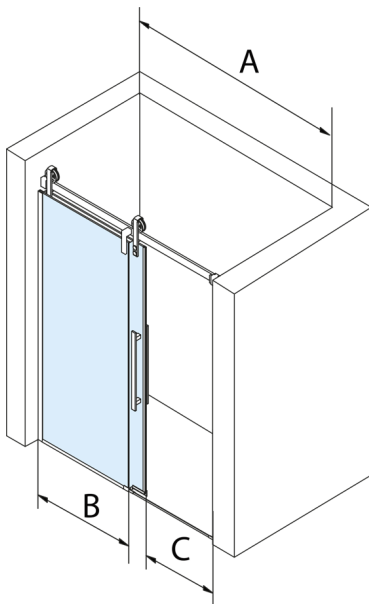

VOLCANO BLACK Shower Door 1600 mm, clear glass

Order code: GV1416

Size

Width: 1600 mm

Height: 2180 mm

Properties

Warranty: 3 years

Technical sheet

MODEL	A	C	B
GV1412	1170-1210	435	~598
GV1413	1270-1310	485	~648
GV1414	1370-1410	535	~698
GV1415	1470-1510	585	~748
GV1416	1570-1610	635	~798
GV1418	1770-1810	645	~998

MODEL	A	C	B
GV1412	1183-1223	435	~598
GV1413	1283-1323	485	~648
GV1414	1383-1423	535	~698
GV1415	1483-1523	585	~748
GV1416	1583-1623	635	~798
GV1418	1783-1823	645	~998