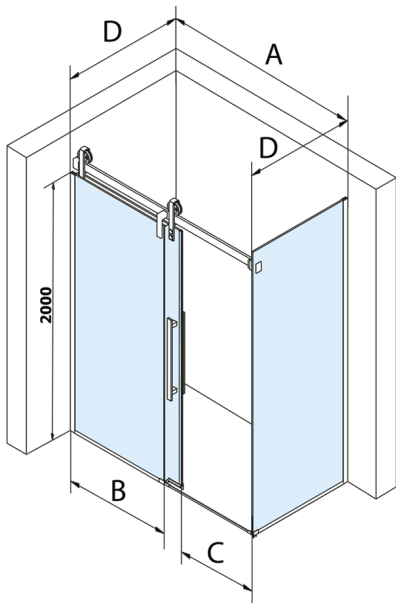

VOLCANO BLACK Shower Door 1500 mm, clear glass

Order code: GV1415

Size

Width: 1500 mm

Height: 2180 mm

Properties

Warranty: 3 years

Technical sheet

MODEL	A	C	B
GV1412	1170-1210	435	~598
GV1413	1270-1310	485	~648
GV1414	1370-1410	535	~698
GV1415	1470-1510	585	~748
GV1416	1570-1610	635	~798
GV1418	1770-1810	645	~998

MODEL	A	C	B
GV1412	1183-1223	435	~598
GV1413	1283-1323	485	~648
GV1414	1383-1423	535	~698
GV1415	1483-1523	585	~748
GV1416	1583-1623	635	~798
GV1418	1783-1823	645	~998

MODEL	D
GV3480	780-800
GV3490	880-900
GV3410	980-1000