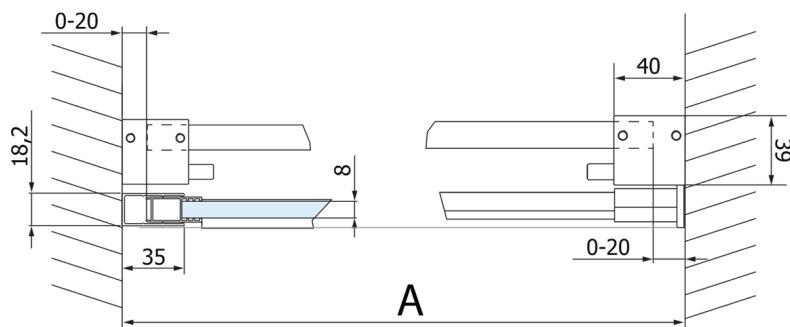

VOLCANO BLACK Shower Door 1500 mm, clear glass

Order code: GV1415

Size

Width: 1500 mm

Height: 2180 mm

Properties

Warranty: 3 years

Technical sheet

MODEL	A	C	B
GV1412	1170-1210	435	~598
GV1413	1270-1310	485	~648
GV1414	1370-1410	535	~698
GV1415	1470-1510	585	~748
GV1416	1570-1610	635	~798
GV1418	1770-1810	645	~998

MODEL	A	C	B
GV1412	1183-1223	435	~598
GV1413	1283-1323	485	~648
GV1414	1383-1423	535	~698
GV1415	1483-1523	585	~748
GV1416	1583-1623	635	~798
GV1418	1783-1823	645	~998

MODEL	D
GV3480	780-800
GV3490	880-900
GV3410	980-1000