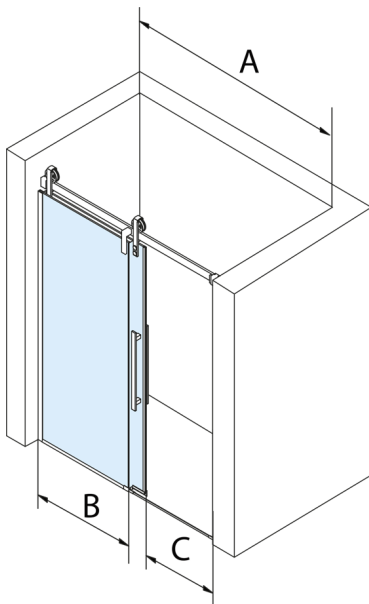

VOLCANO BLACK Shower Door 1500 mm, clear glass

Order code: GV1415

Size

Width: 1500 mm

Height: 2180 mm

Properties

Warranty: 3 years

Technical sheet

MODEL	A	C	B
GV1412	1170-1210	435	~598
GV1413	1270-1310	485	~648
GV1414	1370-1410	535	~698
GV1415	1470-1510	585	~748
GV1416	1570-1610	635	~798
GV1418	1770-1810	645	~998

MODEL	A	C	B
GV1412	1183-1223	435	~598
GV1413	1283-1323	485	~648
GV1414	1383-1423	535	~698
GV1415	1483-1523	585	~748
GV1416	1583-1623	635	~798
GV1418	1783-1823	645	~998