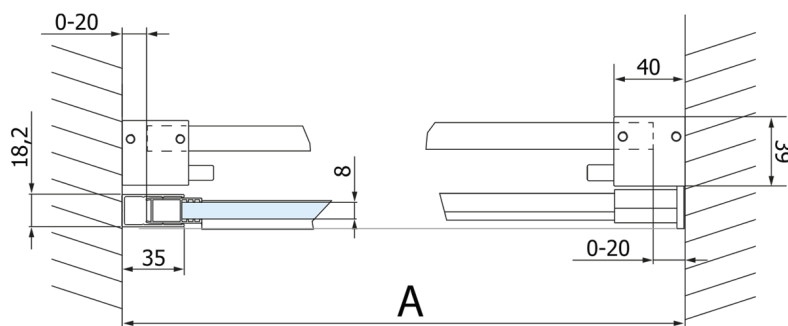

# VOLCANO BLACK Shower Door 1300 mm, clear glass

Order code: GV1413

## Size

Width: 1300 mm

Height: 2180 mm

## Technical sheet

MODEL	A	C	B
GV1412	1170-1210	435	~598
GV1413	1270-1310	485	~648
GV1414	1370-1410	535	~698
GV1415	1470-1510	585	~748
GV1416	1570-1610	635	~798
GV1418	1770-1810	645	~998

# VOLCANO BLACK Shower Door 1300 mm, clear glass

MODEL	A	C	B
GV1412	1183-1223	435	~598
GV1413	1283-1323	485	~648
GV1414	1383-1423	535	~698
GV1415	1483-1523	585	~748
GV1416	1583-1623	635	~798
GV1418	1783-1823	645	~998