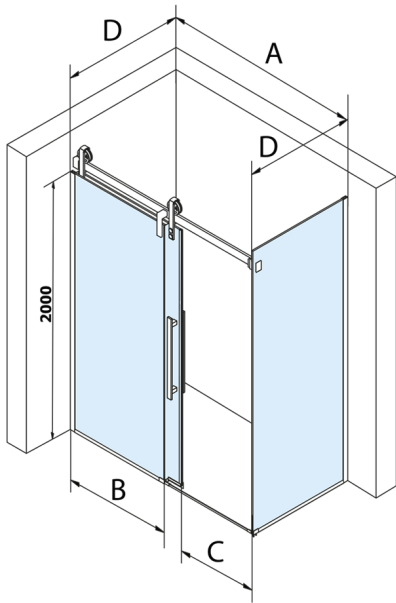

# VOLCANO BLACK Shower Door 1300 mm, clear glass

Order code: GV1413

## Size

Width: 1300 mm

Height: 2180 mm

# VOLCANO BLACK Shower Door 1300 mm, clear glass

MODEL	A	C	B
GV1412	1183-1223	435	~598
GV1413	1283-1323	485	~648
GV1414	1383-1423	535	~698
GV1415	1483-1523	585	~748
GV1416	1583-1623	635	~798
GV1418	1783-1823	645	~998