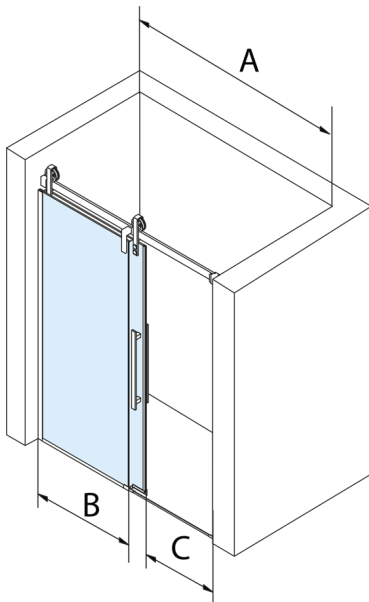

Technical sheet